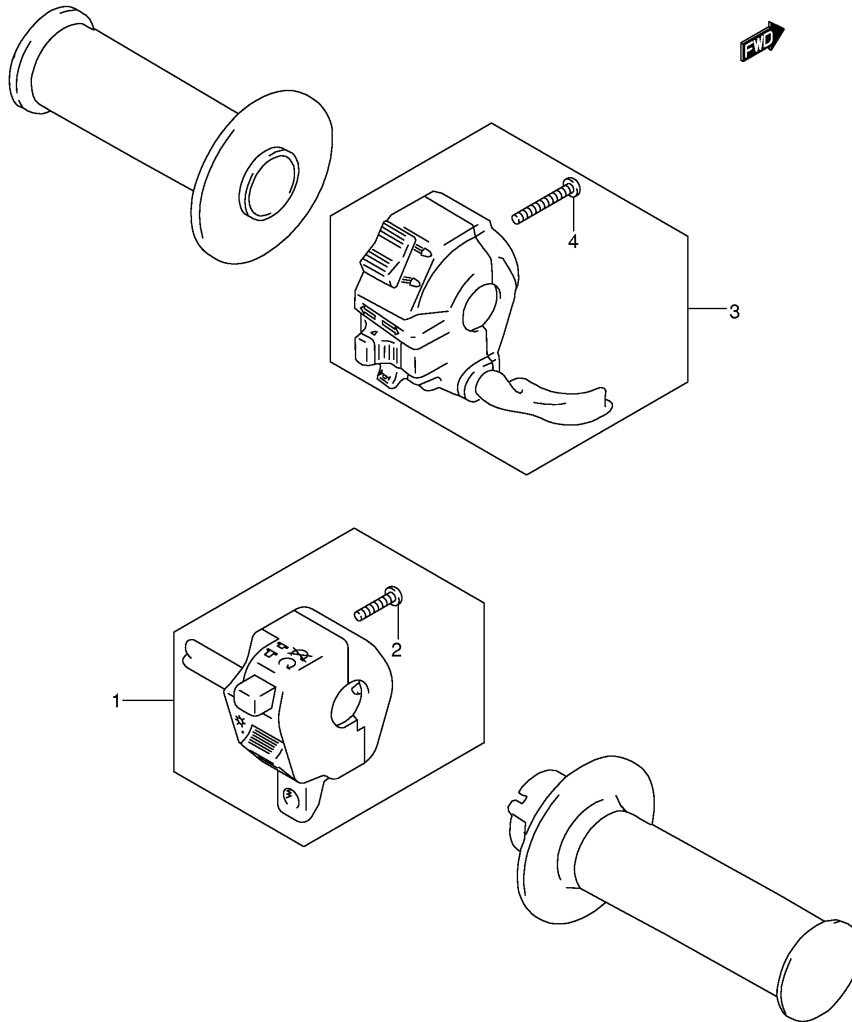

DR200SEK6 E06_027
WIRING HARNESS

FIG.28

Ref No	Part No	Description
1	37200-44A90	Switch Assy, Handle Rh
2	02112-05253	• . Screw
3	37400-44A20	Switch Assy, Handle Lh
4	02112-05303	• . Screw

FIG.29

Ref No	Part No	Description
1	41100-44AF0-YU8	Frame (gray)
1	41100-44AG2-YU8	Frame (gray)
2	41991-42A00-291	Plate, Mount Upper (black)
3	09103-08332	Bolt
4	08319-31083	Nut
5	08321-01083	Lock Washer
6	41990-44AF0-YU8	Plate, Mount Lower (gray)
7	09103-08293	Bolt (8x70)
8	08321-01083	Lock Washer
9	08319-31083	Nut
10	42510-44AF0-YU8	Protector, Engine (gray)
11	01551-10163	Bolt
12	43911-44A00	Guide, Chain Control Upper
13	01580-06353	Bolt
14	43912-42AA0	Guide, Chain Control Lower
15	09128-06006	Bolt
16	08319-31063	Nut
17	41551-38200	Holder, Tool
18	41552-37210	Cap, Tool Holder
19	09116-06211	Bolt (6x16)
20	41540-44AA0	Holder, Battery
21	01550-06203	Bolt, Upper
22	09116-06047	Bolt, Lower
23	09169-06065	Spacer
24	09320-08021	Cushion
25	09320-10501	Cushion, Lower Lh
26	09180-06285	Spacer, Lower Lh