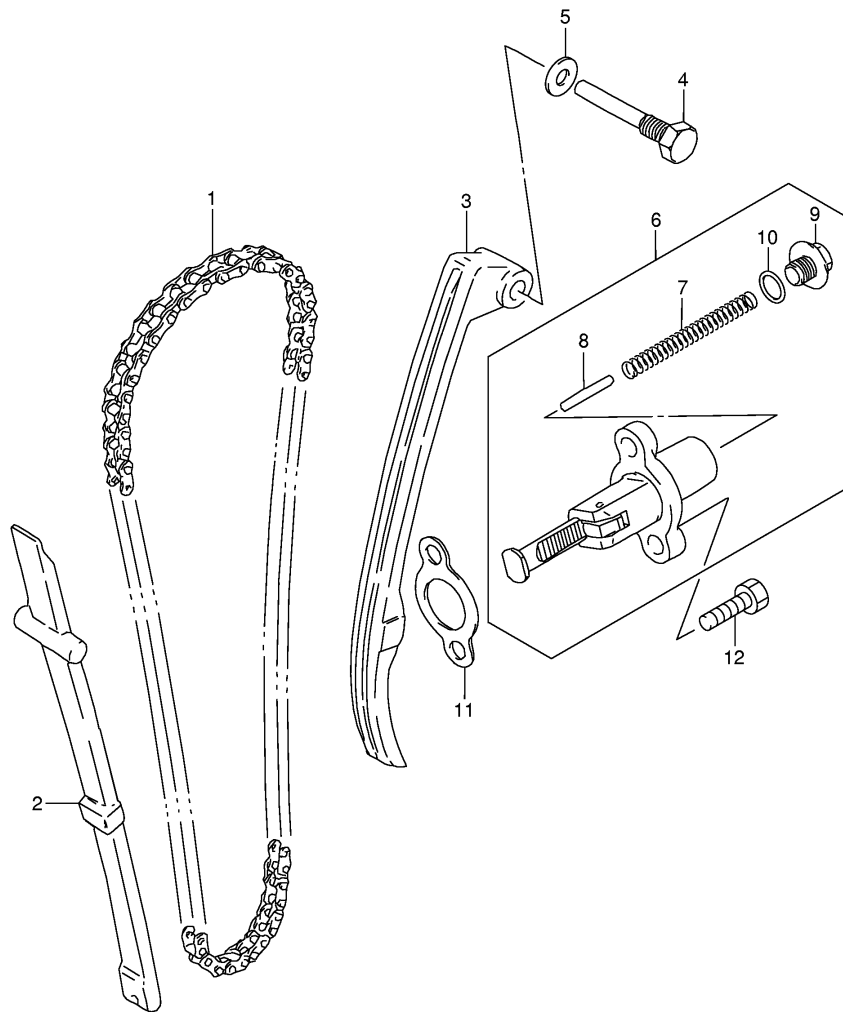

FIG.5

Ref No	Part No	Description
1	11340-42A60	Cover, Clutch
2	11971-45010	• . Lens, Oil Level
3	11482-05211	Gasket, Clutch Cover
4	04211-13189	Knock Pin
5	09168-06023	Gasket (5.8x13x1.2)
6	01547-06303	Bolt
7	01547-06453	Bolt
8	09259-20019	Plug (20x10)
9	09280-17003	O Ring (d:3.1,id:16.8)
10	11351-42A20	Cover, Magneto
11	11483-05312	Gasket, Magneto Cover
12	01547-06303	Bolt
13	01547-06353	Bolt
14	01547-06403	Bolt
15	01547-06503	Bolt
16	09247-12104	Plug, T.d.c
17	09168-12002	Gasket (12.1x16.2x3.7)
18	09259-26011	Plug
19	09280-22008	O Ring (d:3.1,id:22.7)
20	04211-09129	Knock Pin
21	11360-42A20	Cover, Engine Sprocket
22	01547-06253	Bolt
23	01547-06353	Bolt

FIG.7

Ref No	Part No	Description
1	12611-42A01	Gear, Starter Idle (nt:44/15)
2	09206-13003	Pin
3	09180-13006	Spacer
4	12600-35843	Clutch Set, Starter
5	09263-22031	• Bearing (22x28x16)
6	07130-08163	Bolt

FIG.8

Ref No	Part No	Description
1	12711-42A10	Camshaft
2	12741-05201	Sprocket, Cam Shaft (nt:32)
3	09261-05005	Pin
4	12747-05201	Washer, Sprocket
5	09111-06032	Bolt (6x10.5)
6	09390-22002	C Ring
7	12840-25C10	Arm, Valve Rocker
8	12842-32411	• . Screw, Adjusting
9	12843-32400	• . Nut
10	12861-05201	Shaft, Valve Rocker Arm
11	09280-09005	O Ring (d:1.9,id:8.6)
12	09164-12021	Washer
13	09168-06023	Gasket (5.8x13x1.2)
14	02162-06253	Bolt
15	12911-42A00	Valve, Intake
16	12912-42A00	Valve, Exhaust
17	12920-05210	Spring Set, Valve
18	12931-49200	Retainer, Valve Spring
19	12932-24400	Cotter, Valve
20	12933-49201	Seat, Valve Spring
21	09289-05015	Oil Seal (5.5x11x8.2)

FIG.9

Ref No	Part No	Description
1	12760-42A00	Chain, Cam Shaft Drive
2	12771-18A00	Guide, Cam Chain
3	12811-18A01	Tensioner, Cam Chain
4	12812-32410	Bolt, Cam Chain Tensioner
5	09168-08016	Gasket (8.2x14x1)
6	12830-19B02	Adjuster Assy, Tensioner
7	12833-19B00	• Spring
8	12835-19B00	• Bar
9	12834-19B00	• Plug
10	12832-02A00	• O Ring
11	12837-19B10	Gasket, Tensioner Adjuster
12	01500-06203	Bolt