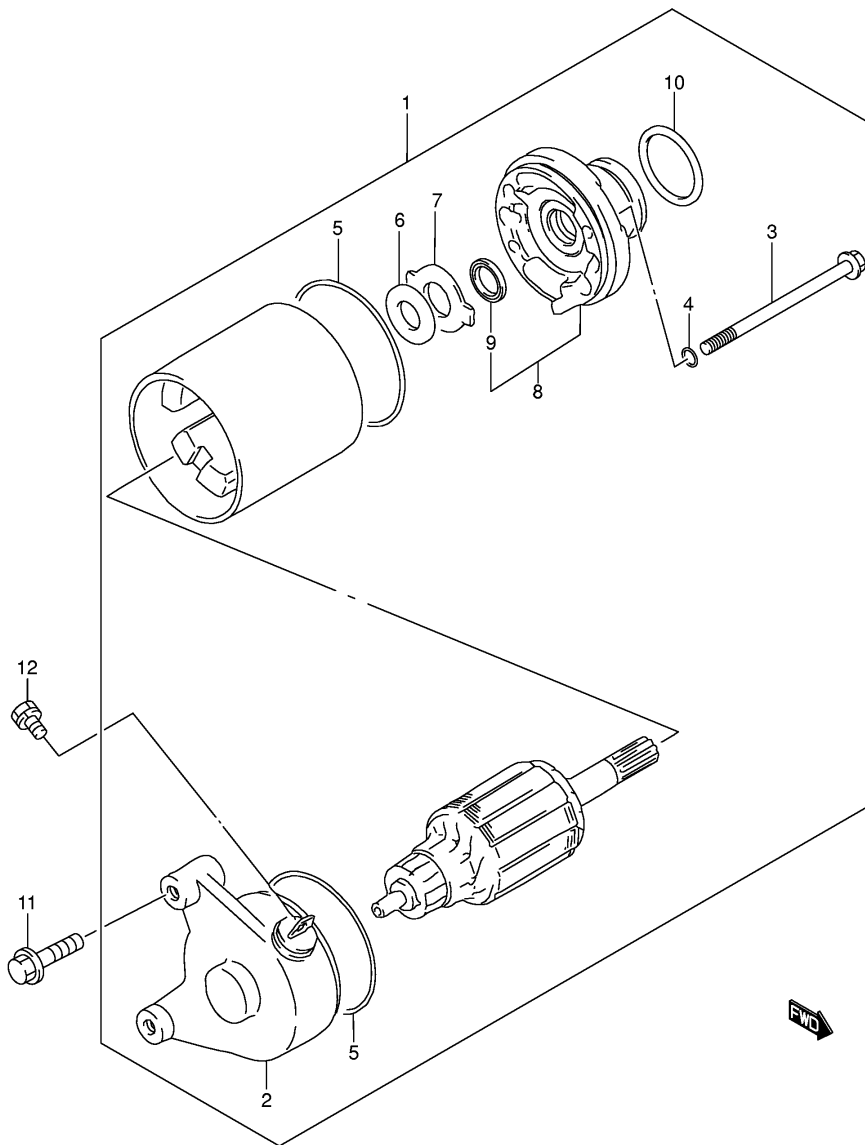

FIG.19

Ref No	Part No	Description
1	31100-42A20	Motor Assy, Starting
2	31175-42A20	. . Frame Assy, Commutator End
3	31281-08F00	. . Bolt
4	31156-08F00	. . O Ring
5	31264-32C10	. . O Ring
6	31361-38300	. . Shim
7	31361-32C10	. . Plate, Lock
8	31150-08F00	. . Bracket
9	31153-49210	• • Oil Seal
10	09280-24003	. . O Ring (d:3,id:24.5)
11	01547-06303	Bolt
12	09137-05004	Screw (5x8)