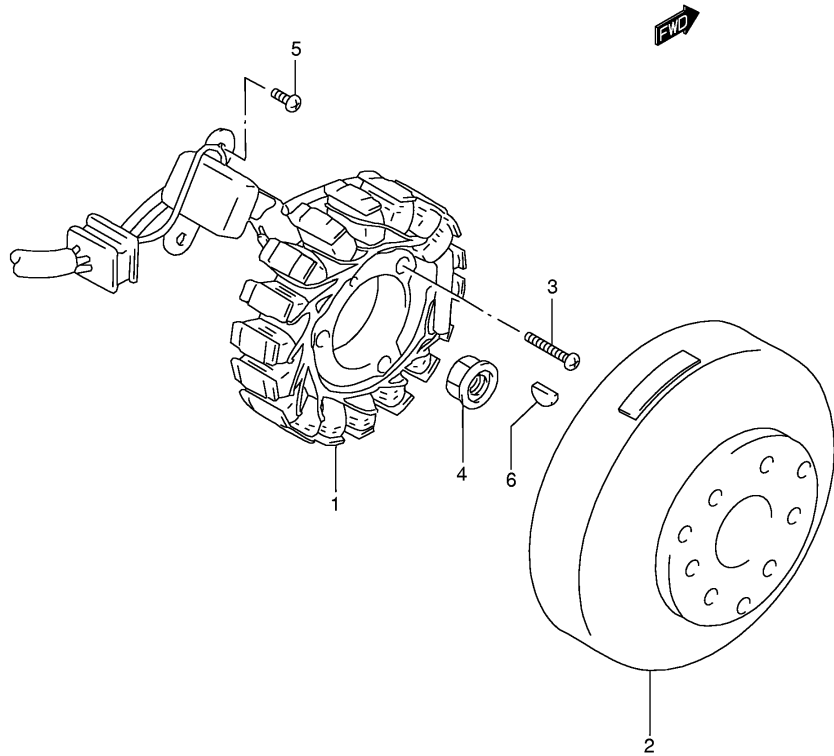

FIG.20

Ref No	Part No	Description
1	32101-42A40	Stator Assy
2	32102-42A40	Rotor Assy
3	02112-05253	Screw
4	31792-26F10	Nut (m12x1.25)
5	02112-0512A	Screw
6	09420-03008	Key

FIG.21

Ref No	Part No	Description
1	33610-15D20	Battery Assy (ytx7l-bs,12v,6ah)
2	33651-37000	Cushion (170x95x3)
3	33651-37000	Cushion (170x95x3)
4	09462-00093	Band
5	33860-44A00	Wire, Battery (-)

FIG.22

Ref No	Part No	Description
1	33410-44A00	Coil Assy, Ignition
2	02142-05107	Screw
3	33510-22010	Cap, Spark Plug
4	33541-38210	Seal, Spark Plug Cap
5	33542-38B00	Seal, High Tension Cord
6	32900-42AB1	Cdi Unit
7	32980-44A10	Cushion, Cdi Unit
8	32800-08D10	Rectifier
9	02162-0625A	Bolt
10	31800-15501	Relay Assy, Starting Motor
11	09128-06044	Screw (6x10)
12	08361-35068	Nut
13	33810-44A00	Wire, Starter Motor Lead
14	31861-06C00	• . Cap, Starter Motor Terminal
15	31861-10D00	• . Cap, Starter Relay