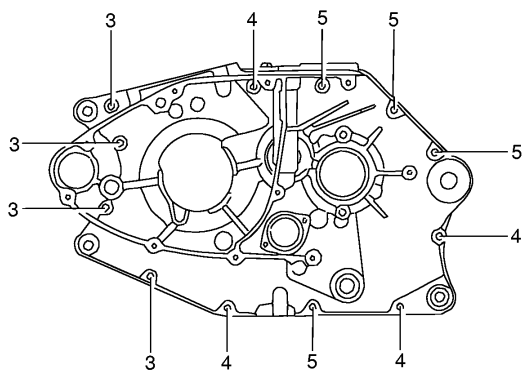

FIG.2

Ref No	Part No	Description
1	11100-42A20	Head Assy, Cylinder
2	09381-10004	• . Snap Ring
3	09206-08001	• . Pin (8x11)
4	01550-06353	• . Bolt
5	01550-06603	• . Bolt
6	11115-05270	Guide, Valve (0s:0.3)
7	11141-18A00	Gasket, Cylinder Head
8	04211-11169	Knock Pin
9	09168-06023	Gasket (5.8x13x1.2)
10	08316-10083	Nut
11	09159-08049	Nut
12	09160-08053	Washer (8.5x19x2.3)
13	09168-08021	Gasket (8.5x17x2.3)
14	09482-00223	Spark Plug (nd,x24esr-u)
14	09482-00399	Spark Plug (ngk,dr8ea)
15	11175-18900	Cap, Inspection
16	09280-30001	O Ring (d:3,id:29.5)
17	09241-22002	Plug
18	13110-42A12	Pipe, Intake
19	09280-35001	O Ring (d:1.9,id:34.6)
20	02112-36163	Screw
21	09402-48208	Clamp
22	09103-08332	Bolt (8x53)
23	08319-31083	Nut
24	08321-01083	Lock Washer

FIG.4

Ref No	Part No	Description
1	11300-42A24	Crankcase Assy
2	04211-13189	• . Knock Pin
3	01547-06553	• . Bolt
4	01547-06603	• . Bolt
5	01547-06757	• . Bolt
6	11319-05200	• . Plate, Oil Gallery Plug
7	01500-06103	• . Bolt
8	09103-10240	Bolt (10x80)
9	09103-10061	Bolt (10x90)
10	09103-08138	Bolt (8x115)
11	08319-31103	Nut
12	08319-31083	Nut
13	08212-08182	Washer
14	09319-08032	Bush
15	08321-01103	Lock Washer

FIG.5

Ref No	Part No	Description
1	11340-42A60	Cover, Clutch
2	11971-45010	• . Lens, Oil Level
3	11482-05211	Gasket, Clutch Cover
4	04211-13189	Knock Pin
5	09168-06023	Gasket (5.8x13x1.2)
6	01547-06303	Bolt
7	01547-06453	Bolt
8	09259-20019	Plug (20x10)
9	09280-17003	O Ring (d:3.1,id:16.8)
10	11351-42A20	Cover, Magneto
11	11483-05312	Gasket, Magneto Cover
12	01547-06303	Bolt
13	01547-06353	Bolt
14	01547-06403	Bolt
15	01547-06503	Bolt
16	09247-12104	Plug, T.d.c
17	09168-12002	Gasket (12.1x16.2x3.7)
18	09259-26011	Plug
19	09280-22008	O Ring (d:3.1,id:22.7)
20	04211-09129	Knock Pin
21	11360-42A20	Cover, Engine Sprocket
22	01547-06253	Bolt
23	01547-06353	Bolt