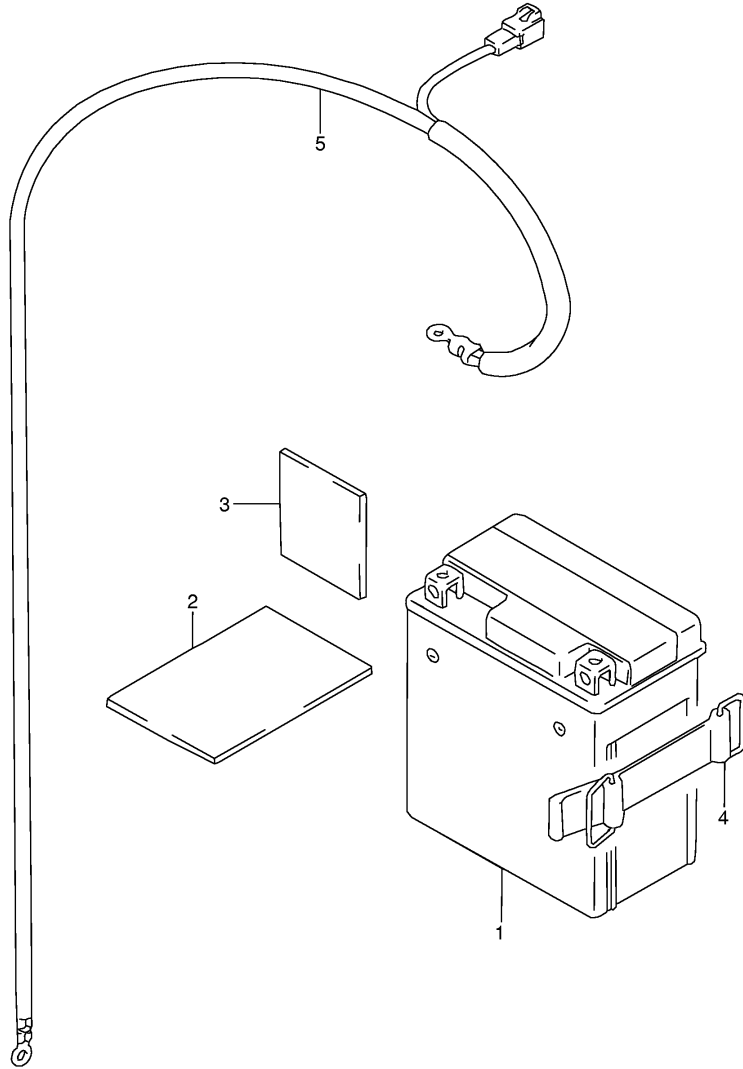

FIG.20

Ref No	Part No	Description
1	32101-42A40	Stator Assy
2	32102-42A40	Rotor Assy
3	02112-05253	Screw
4	31792-26F10	Nut (m12x1.25)
5	02112-0512A	Screw
6	09420-03008	Key

FIG.21

Ref No	Part No	Description
1	33610-15D20	Battery Assy (ytx7l-bs,12v,6ah)
2	33651-37000	Cushion (170x95x3)
3	33651-37000	Cushion (170x95x3)
4	09462-00093	Band
5	33860-44A00	Wire, Battery (-)