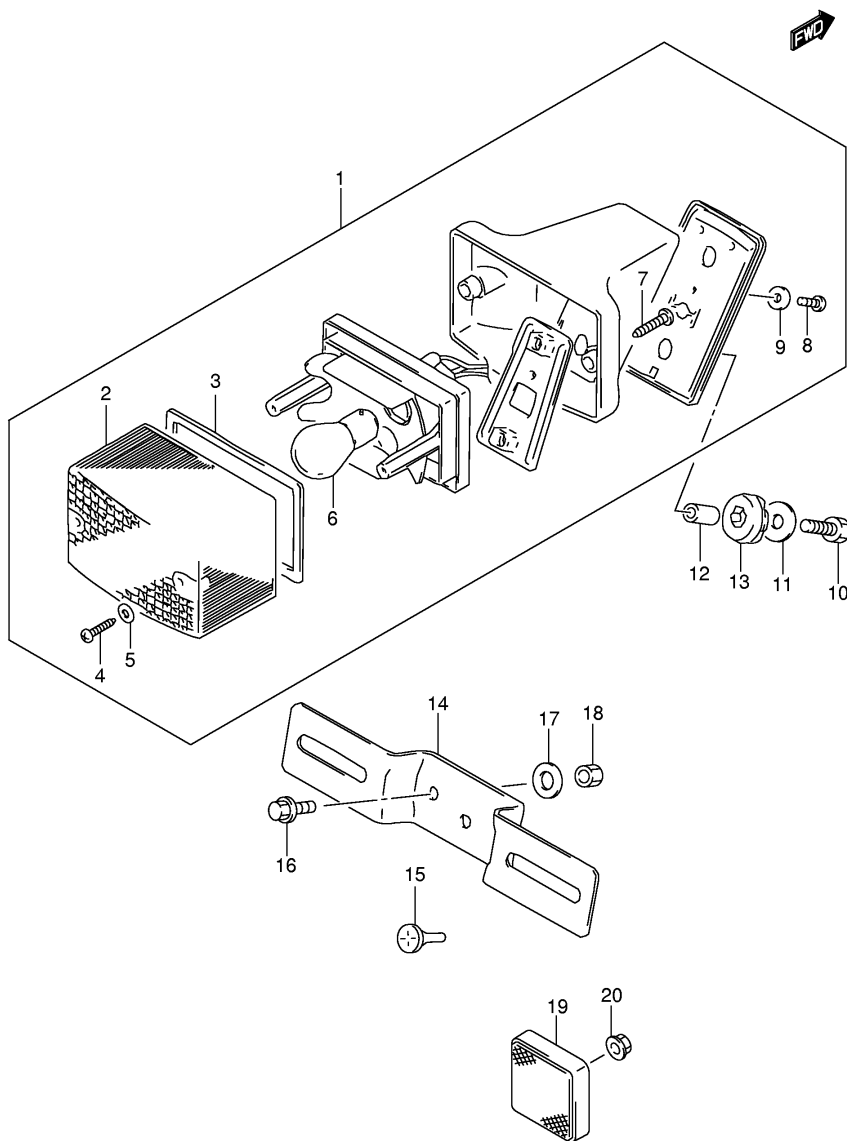

FIG.26

Ref No	Part No	Description
1	35710-42A10	Lamp Assy, Near Combination
2	35712-36A70	. Lens
3	35713-13600	. Gasket
4	03211-04207	. Screw
5	35627-43010	. Gasket
6	09471-12128	. Bulb (12v,21/5w)
7	03212-05253	. Tapping Screw
8	02112-03107	. Screw
9	08322-01037	. Washer
10	01500-0625A	Bolt
11	09160-06109	Washer (6.5x18x1.6)
12	09180-06270	Spacer (6.5x9x17.5)
13	09320-09015	Cushion
14	35927-14D30	Bracket License Plate
15	09321-06026	Cushion
16	01550-0616A	Bolt
17	09160-06109	Washer (6.5x18x1.6)
18	08310-0006A	Nut
19	35970-29E00	Reflex Reflector Assy, Rear
20	08316-1006A	Nit