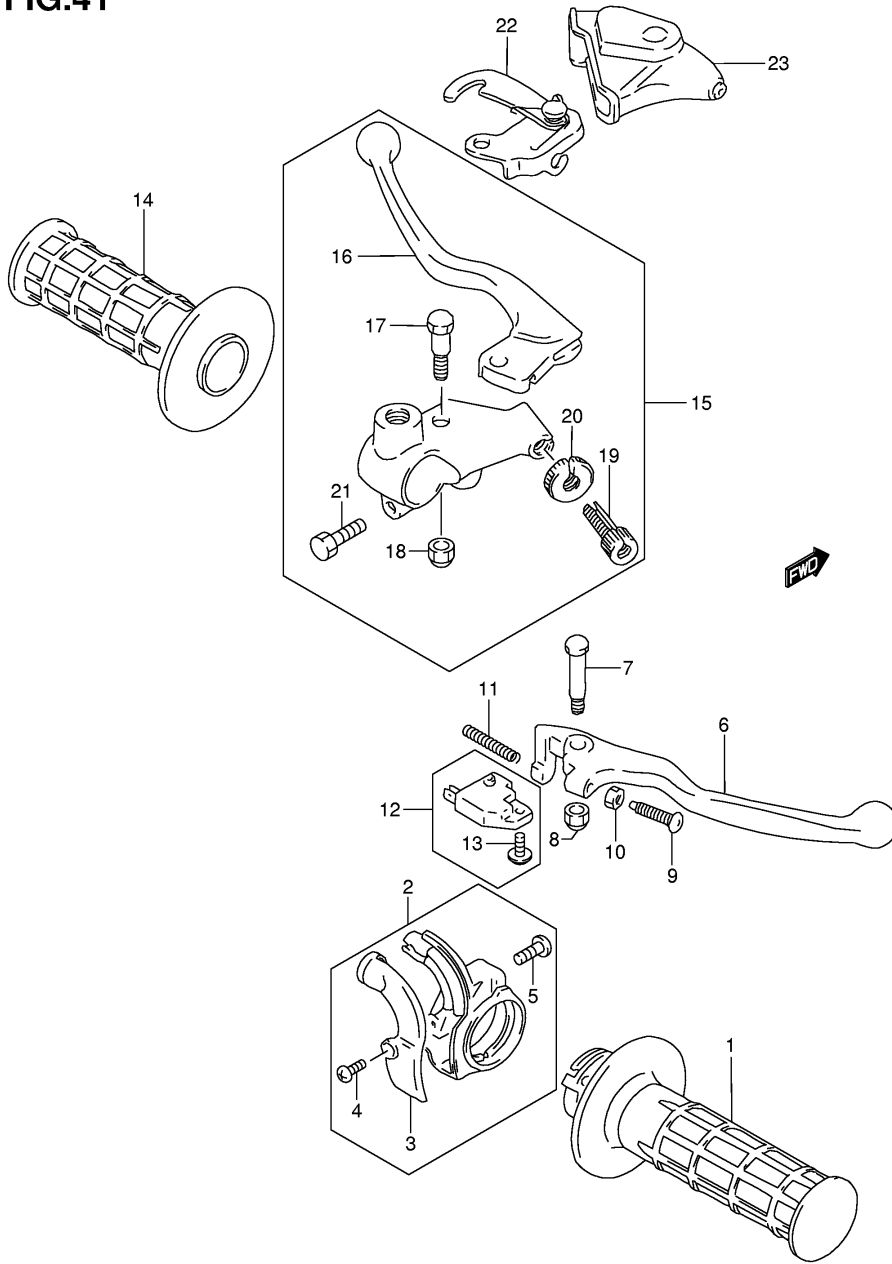

FIG.41

Ref No	Part No	Description
1	57110-12D00	Grip, Throttle
2	57100-28B00	Case Assy, Throttle
3	57129-13601	• . Cover
4	02122-04103	• . Screw
5	02112-05164	• . Screw
6	57421-03D00	Lever, Brake
7	57431-14500	Bolt, Brake Lever Set
8	08319-21068	Nut
9	57431-14511	Bolt, Adjust
10	08310-00053	Nut
11	57318-14502	Spring, Return
12	57460-17C11	Switch Assy, Stop
13	57465-17C00	• . Screw
14	57211-12D00	Grip, Lh
15	57500-44AC0	Lever Assy, Clutch
16	57621-44AC0	• . Lever, Clutch
17	57431-11013	• . Bolt
18	08319-21068	• . Nut
19	57441-11010	• . Adjuster, Cable
20	57442-11010	• . Nut, Lock
21	01500-06207	• . Bolt
22	57790-44A00	Stopper, Clutch Lever
23	57541-29501	Cover, Clutch Lever