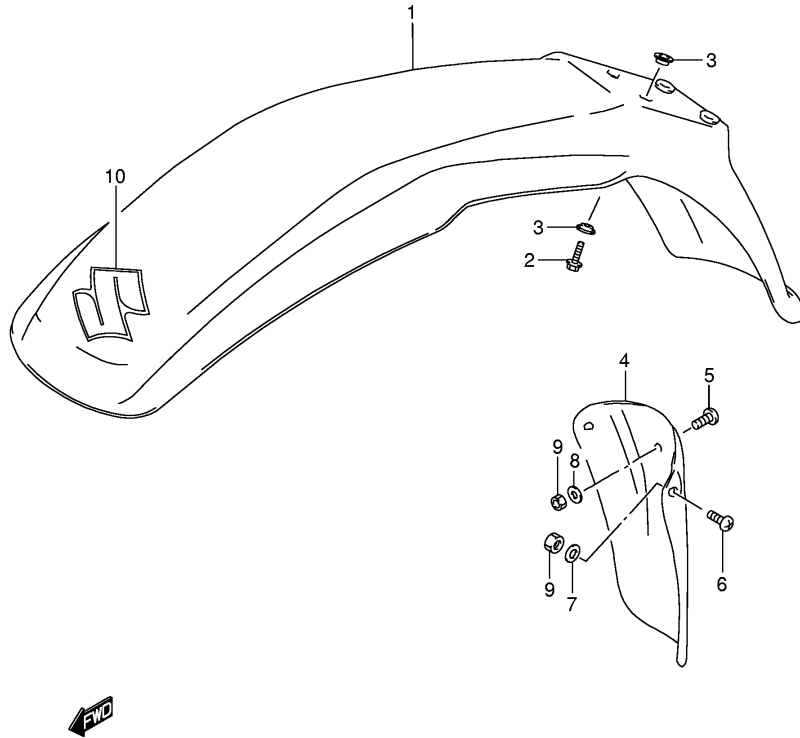

FIG.39

Ref No	Part No	Description
1	56110-42A00-291	Handle Bar (black)
2	09250-09001	Cap
3	56371-42A01-291	Bracket, Lever Protector
4	07130-08253	Bolt, Bracket
5	56211-34300-291	Holder, Handle Upper
6	07120-08303	Bolt, Center
7	56350-42A00	Protector, Brake Lever
8	56360-42A00	Protector, Clutch Lever
9	56272-44500	Expander
10	02112-06503	Screw
11	09159-06024	Nut
12	58200-44AC0	Cable Assy, Clutch
13	09200-06004	Pin (I:13)
14	04111-20158	Cotter Pin
15	09407-25401	Clamp (I:235)
16	58285-05351	Clamp, Clutch Cable No.2
17	02112-05163	Screw
18	08310-00053	Nut
19	58300-44AC0	Cable Assy, Throttle