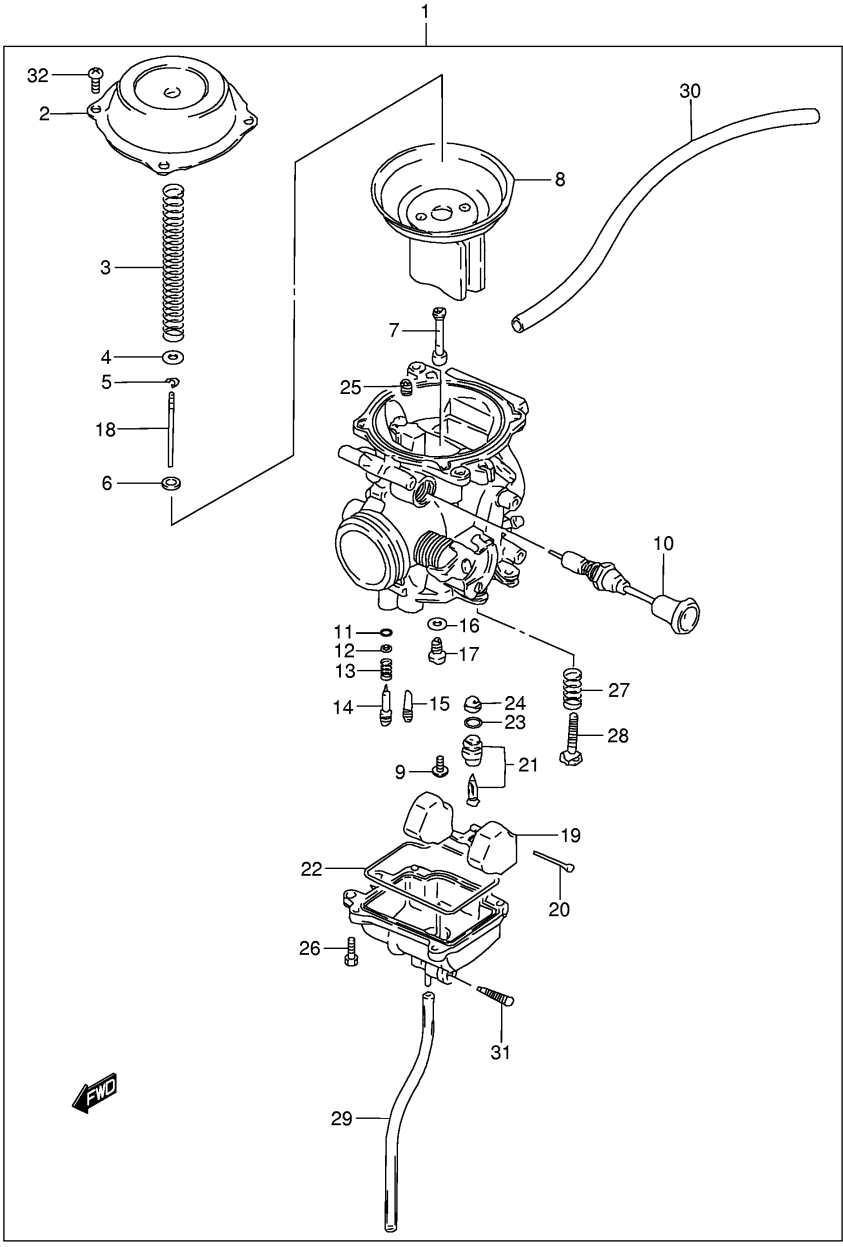

FIG.10

Ref No	Part No	Description
1	13200-42AA1	Carburetor Assy
2	13502-42A00	• Cover
3	13417-42A00	• Spring
4	13382-42A00	• Ring
5	13394-10010	• Clip, Needle
6	13387-47010	• Ring
7	09494-00514	• Jet, Needle (p-5)
8	13500-42A00	• Diaphragm Assy
9	13602-43410	• Screw
10	13411-42A20	• Plunger Assy
11	13295-29900	• O Ring
12	13291-29900	• Washer
13	13268-47070	• Spring
14	13279-47070	• Screw, Pilot (1.1/4)
15	09492-40014	• Jet, Pilot (40)
16	13382-03110	• Washer
17	09491-24013	• Jet, Main (122.5)
18	13383-42A00	• Needle, Jet (5d26-3)
19	13250-42A00	• Float
20	13254-92311	• Pin, Float
21	13370-44500	• Valve Assy, Needle
22	13251-42A00	• O Ring, Float Chamber
23	13374-35C00	• O Ring
24	13376-19F00	• Filter
25	09493-27001	• Jet, Air (135)
26	02112-04123	• Screw
27	13268-37420	• Spring
28	13267-25D00	• Adjuster
29	13684-40A00	• Hose (3x5x650)
30	09352-50823-600	• Hose (5x8x600)
31	13247-13A00	• Screw, Drain
32	02112-04083	• Screw