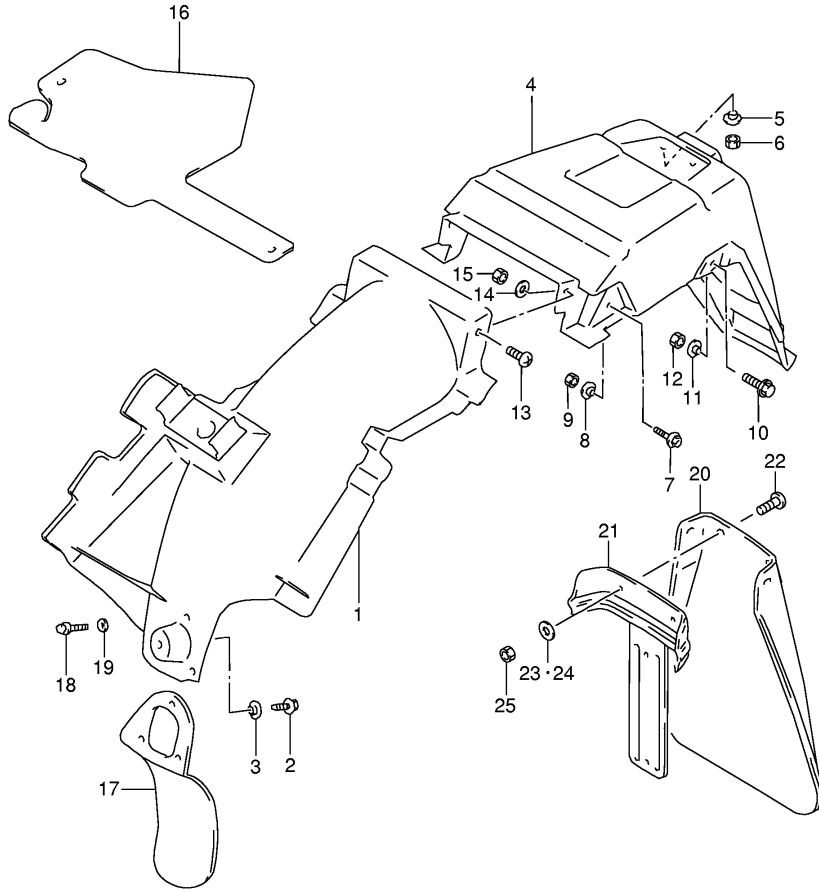

FIG.43

Ref No	Part No	Description
1	63110-44AD0	Body, Rear Fender Front
2	01550-06123	Bolt
3	09169-06010	Washer
4	63113-44AJ0-YLW	Body, Rear Fender Rear (blue)
5	09169-06045	Washer
6	08319-31067	Nut
7	09106-08099	Bolt
8	09169-08037	Washer
9	08319-31087	Nut
10	01550-06203	Bolt
11	09169-06045	Washer
12	08319-31067	Nut
13	02142-06163	Screw
14	09160-06084	Washer (6.5x18x1.6)
15	08319-31067	Nut
16	63411-44AA0	Mud Flap, Rear Fender Front
17	63412-44AA0	Guard, Mud Front
18	09229-04020	Rivet
19	08322-01043	Washer
20	63311-29511	Mud Flap, Rear Fender Rear
21	63330-44AA0	Plate
22	02142-06203	Screw
23	09169-06063	Washer, Upper
24	09169-06071	Washer, Lower
25	09159-06078	Nut