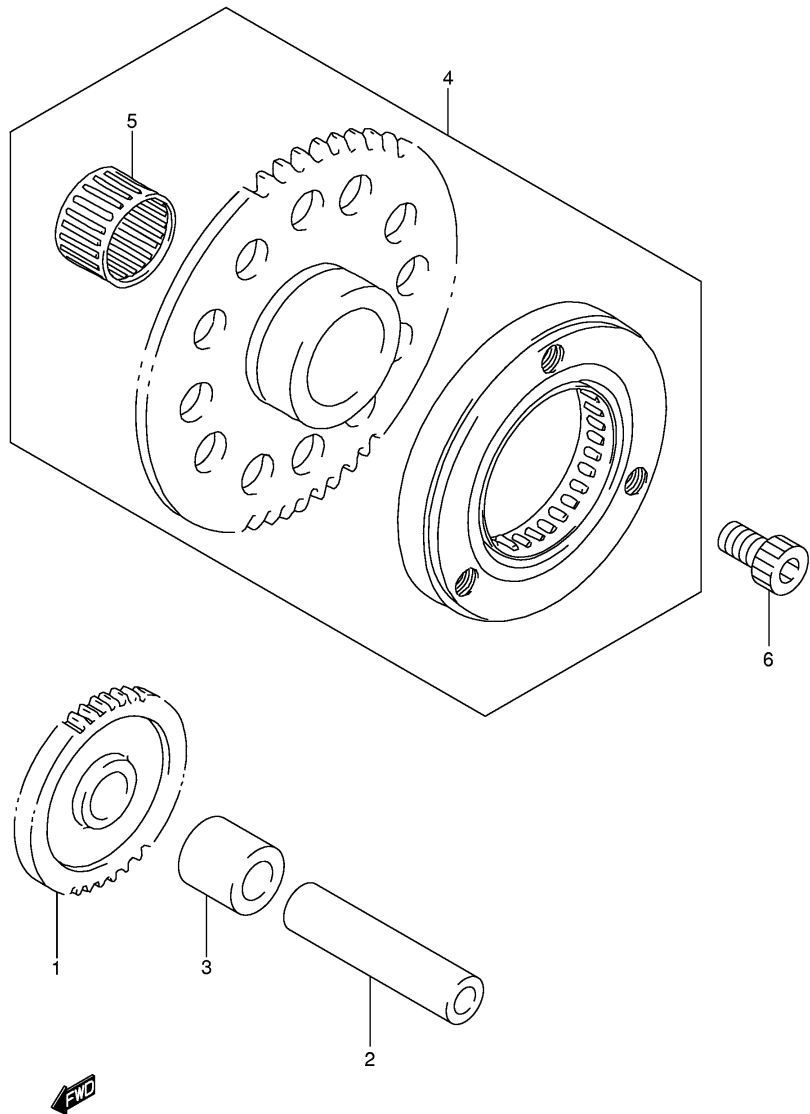

FIG.5

Ref No	Part No	Description
1	11340-42A60	Cover, Clutch
2	11971-45010	• . Lens, Oil Level
3	11482-05211	Gasket, Clutch Cover
4	04211-13189	Knock Pin
5	09168-06023	Gasket (5.8x13x1.2)
6	01547-06303	Bolt
7	01547-06453	Bolt
8	09259-20019	Plug (20x10)
9	09280-17003	O Ring (d:3.1,id:16.8)
10	11351-42A20	Cover, Magneto
11	11483-05312	Gasket, Magneto Cover
12	01547-06303	Bolt
13	01547-06353	Bolt
14	01547-06403	Bolt
15	01547-06503	Bolt
16	09247-12104	Plug, T.d.c
17	09168-12002	Gasket (12.1x16.2x3.7)
18	09259-26011	Plug
19	09280-22008	O Ring (d:3.1,id:22.7)
20	04211-09129	Knock Pin
21	11360-42A20	Cover, Engine Sprocket
22	01547-06253	Bolt
23	01547-06353	Bolt

FIG.7

Ref No	Part No	Description
1	12611-42A01	Gear, Starter Idle (nt:44/15)
2	09206-13003	Pin
3	09180-13006	Spacer
4	12600-35843	Clutch Set, Starter
5	09263-22031	• Bearing (22x28x16)
6	07130-08163	Bolt

FIG.8

Ref No	Part No	Description
1	12711-42A10	Camshaft
2	12741-05201	Sprocket, Cam Shaft (nt:32)
3	09261-05005	Pin
4	12747-05201	Washer, Sprocket
5	09111-06032	Bolt (6x10.5)
6	09390-22002	C Ring
7	12840-25C10	Arm, Valve Rocker
8	12842-32411	• . Screw, Adjusting
9	12843-32400	• . Nut
10	12861-05201	Shaft, Valve Rocker Arm
11	09280-09005	O Ring (d:1.9,id:8.6)
12	09164-12021	Washer
13	09168-06023	Gasket (5.8x13x1.2)
14	02162-06253	Bolt
15	12911-42A00	Valve, Intake
16	12912-42A00	Valve, Exhaust
17	12920-05210	Spring Set, Valve
18	12931-49200	Retainer, Valve Spring
19	12932-24400	Cotter, Valve
20	12933-49201	Seat, Valve Spring
21	09289-05015	Oil Seal (5.5x11x8.2)

FIG.9

Ref No	Part No	Description
1	12760-42A00	Chain, Cam Shaft Drive
2	12771-18A00	Guide, Cam Chain
3	12811-18A01	Tensioner, Cam Chain
4	12812-32410	Bolt, Cam Chain Tensioner
5	09168-08016	Gasket (8.2x14x1)
6	12830-19B02	Adjuster Assy, Tensioner
7	12833-19B00	• Spring
8	12835-19B00	• Bar
9	12834-19B00	• Plug
10	12832-02A00	• O Ring
11	12837-19B10	Gasket, Tensioner Adjuster
12	01500-06203	Bolt