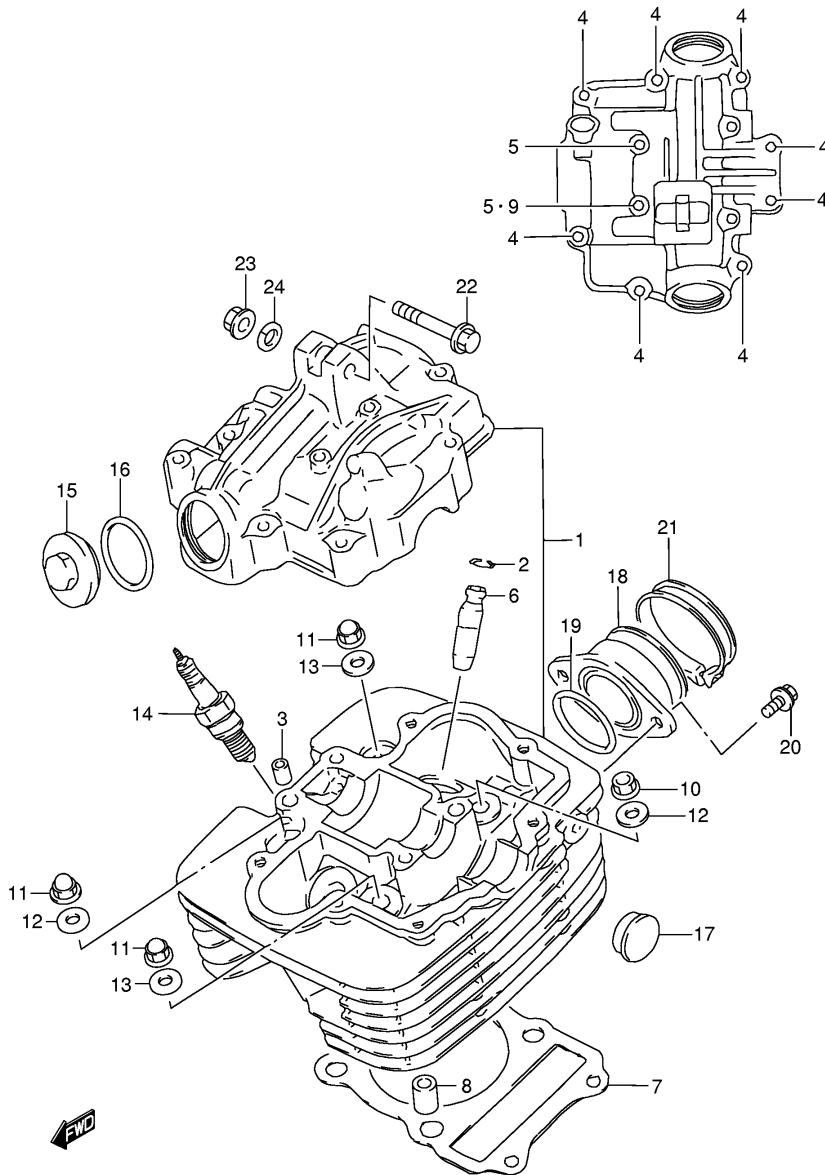

FIG.2

Ref No	Part No	Description
1	11100-42A20	Head Assy, Cylinder
2	09381-10004	• . Snap Ring
3	09206-08001	• . Pin (8x11)
4	01550-06353	• . Bolt
5	01550-06603	• . Bolt
6	11115-05270	Guide, Valve (0s:0.3)
7	11141-18A00	Gasket, Cylinder Head
8	04211-11169	Knock Pin
9	09168-06023	Gasket (5.8x13x1.2)
10	08316-10083	Nut
11	09159-08049	Nut
12	09160-08053	Washer (8.5x19x2.3)
13	09168-08021	Gasket (8.5x17x2.3)
14	09482-00223	Spark Plug (nd,x24esr-u)
14	09482-00399	Spark Plug (ngk,dr8ea)
15	11175-18900	Cap, Inspection
16	09280-30001	O Ring (d:3,id:29.5)
17	09241-22002	Plug
18	13110-42A12	Pipe, Intake
19	09280-35001	O Ring (d:1.9,id:34.6)
20	02112-36163	Screw
21	09402-48208	Clamp
22	09103-08332	Bolt (8x53)
23	08319-31083	Nut
24	08321-01083	Lock Washer

FIG.4

Ref No	Part No	Description
1	11300-42A24	Crankcase Assy
2	04211-13189	• . Knock Pin
3	01547-06553	• . Bolt
4	01547-06603	• . Bolt
5	01547-06757	• . Bolt
6	11319-05200	• . Plate, Oil Gallery Plug
7	01500-06103	• . Bolt
8	09103-10240	Bolt (10x80)
9	09103-10061	Bolt (10x90)
10	09103-08138	Bolt (8x115)
11	08319-31103	Nut
12	08319-31083	Nut
13	08212-08182	Washer
14	09319-08032	Bush
15	08321-01103	Lock Washer

FIG.5

Ref No	Part No	Description
1	11340-42A60	Cover, Clutch
2	11971-45010	• . Lens, Oil Level
3	11482-05211	Gasket, Clutch Cover
4	04211-13189	Knock Pin
5	09168-06023	Gasket (5.8x13x1.2)
6	01547-06303	Bolt
7	01547-06453	Bolt
8	09259-20019	Plug (20x10)
9	09280-17003	O Ring (d:3.1,id:16.8)
10	11351-42A20	Cover, Magneto
11	11483-05312	Gasket, Magneto Cover
12	01547-06303	Bolt
13	01547-06353	Bolt
14	01547-06403	Bolt
15	01547-06503	Bolt
16	09247-12104	Plug, T.d.c
17	09168-12002	Gasket (12.1x16.2x3.7)
18	09259-26011	Plug
19	09280-22008	O Ring (d:3.1,id:22.7)
20	04211-09129	Knock Pin
21	11360-42A20	Cover, Engine Sprocket
22	01547-06253	Bolt
23	01547-06353	Bolt