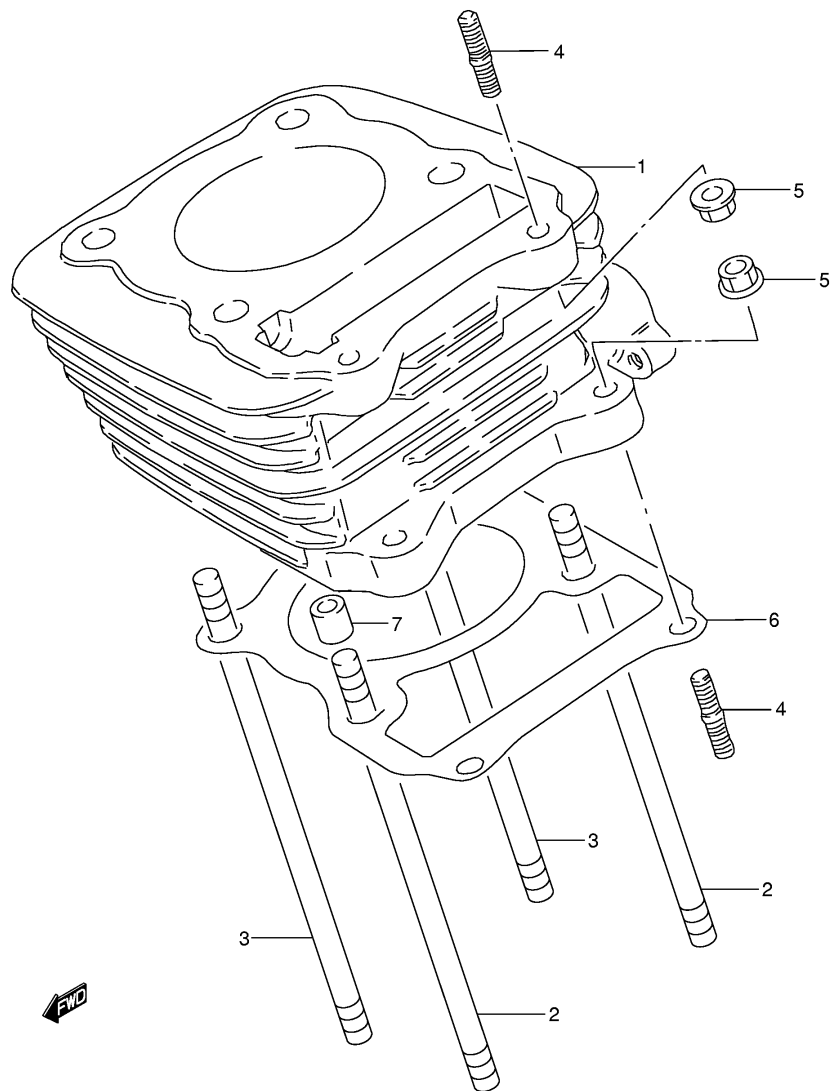

FIG.3

Ref No	Part No	Description
1	11211-13G50-0F0	Cylinder
2	09108-08195	Stud Bolt (l:160)
3	09108-08184	Stud Bolt (l:167)
4	01421-06253	Stud Bolt
5	08316-10063	Nut
6	11241-42A10	Gasket, Cylinder
7	04211-11149	Knock Pin