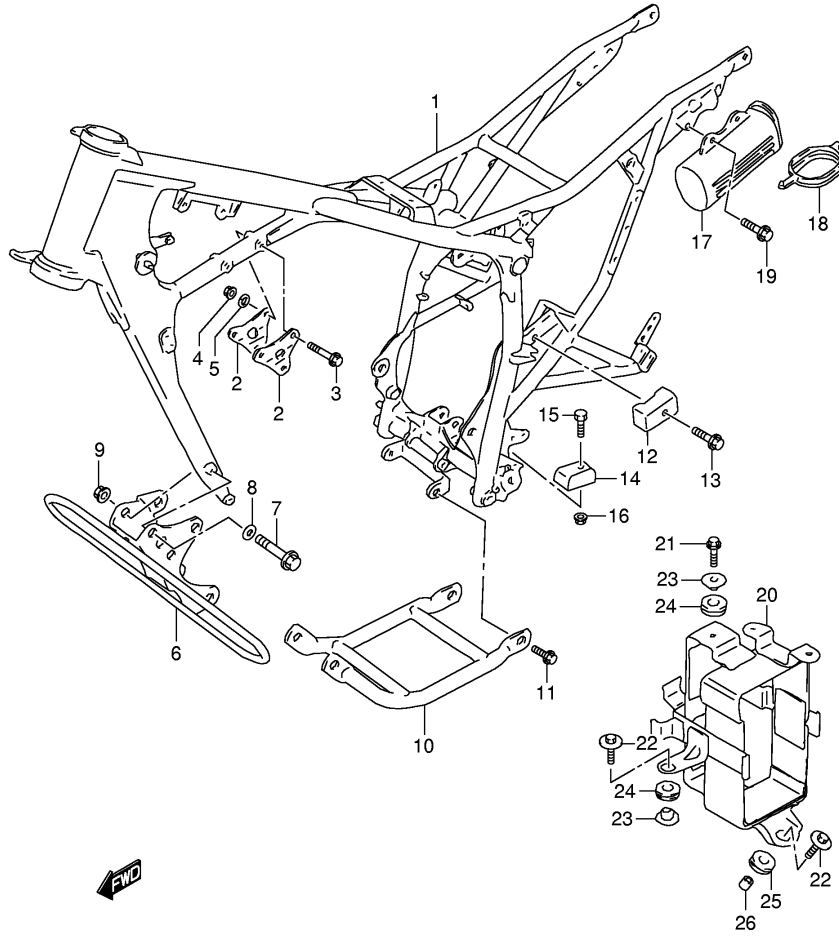

FIG.9

Ref No	Part No	Description
1	12760-42A00	Chain, Cam Shaft Drive
2	12771-18A00	Guide, Cam Chain
3	12811-18A01	Tensioner, Cam Chain
4	12812-32410	Bolt, Cam Chain Tensioner
5	09168-08016	Gasket (8.2x14x1)
6	12830-19B02	Adjuster Assy, Tensioner
7	12833-19B00	• Spring
8	12835-19B00	• Bar
9	12834-19B00	• Plug
10	12832-02A00	• O Ring
11	12837-19B10	Gasket, Tensioner Adjuster
12	01500-06203	Bolt

DR200SEK6 E06_027
WIRING HARNESS

FIG.28

Ref No	Part No	Description
1	37200-44A90	Switch Assy, Handle Rh
2	02112-05253	• . Screw
3	37400-44A20	Switch Assy, Handle Lh
4	02112-05303	• . Screw

FIG.29

Ref No	Part No	Description
1	41100-44AF0-YU8	Frame (gray)
1	41100-44AG2-YU8	Frame (gray)
2	41991-42A00-291	Plate, Mount Upper (black)
3	09103-08332	Bolt
4	08319-31083	Nut
5	08321-01083	Lock Washer
6	41990-44AF0-YU8	Plate, Mount Lower (gray)
7	09103-08293	Bolt (8x70)
8	08321-01083	Lock Washer
9	08319-31083	Nut
10	42510-44AF0-YU8	Protector, Engine (gray)
11	01551-10163	Bolt
12	43911-44A00	Guide, Chain Control Upper
13	01580-06353	Bolt
14	43912-42AA0	Guide, Chain Control Lower
15	09128-06006	Bolt
16	08319-31063	Nut
17	41551-38200	Holder, Tool
18	41552-37210	Cap, Tool Holder
19	09116-06211	Bolt (6x16)
20	41540-44AA0	Holder, Battery
21	01550-06203	Bolt, Upper
22	09116-06047	Bolt, Lower
23	09169-06065	Spacer
24	09320-08021	Cushion
25	09320-10501	Cushion, Lower Lh
26	09180-06285	Spacer, Lower Lh

FIG.30

Ref No	Part No	Description
1	42310-44AF0	Stand, Prop Lh
2	42320-44AF0	Stand, Prop Rh
3	09443-17007	Spring
4	42310-44A50	Stand, Prop
5	09443-12035	Spring, Inner
6	09443-20003	Spring, Outer
7	09111-10019	Bolt
7	09111-10019	Bolt
8	09159-10097	Nut
8	09159-10097	Nut
9	43110-14130	Pedal, Brake
10	43120-44A12	Arm, Brake Pedal
11	09200-06038	Pin
12	09444-11005	Spring
13	04111-20158	Cotter Pin
14	43128-38200	Arm, Brake Return Spring
15	09443-14002	Spring
16	08211-08202	Thrust Washer
17	08314-40083	Nut
18	04111-20208	Cotter Pin
19	09100-06009	Bolt (6x23)
20	08310-00063	Nut