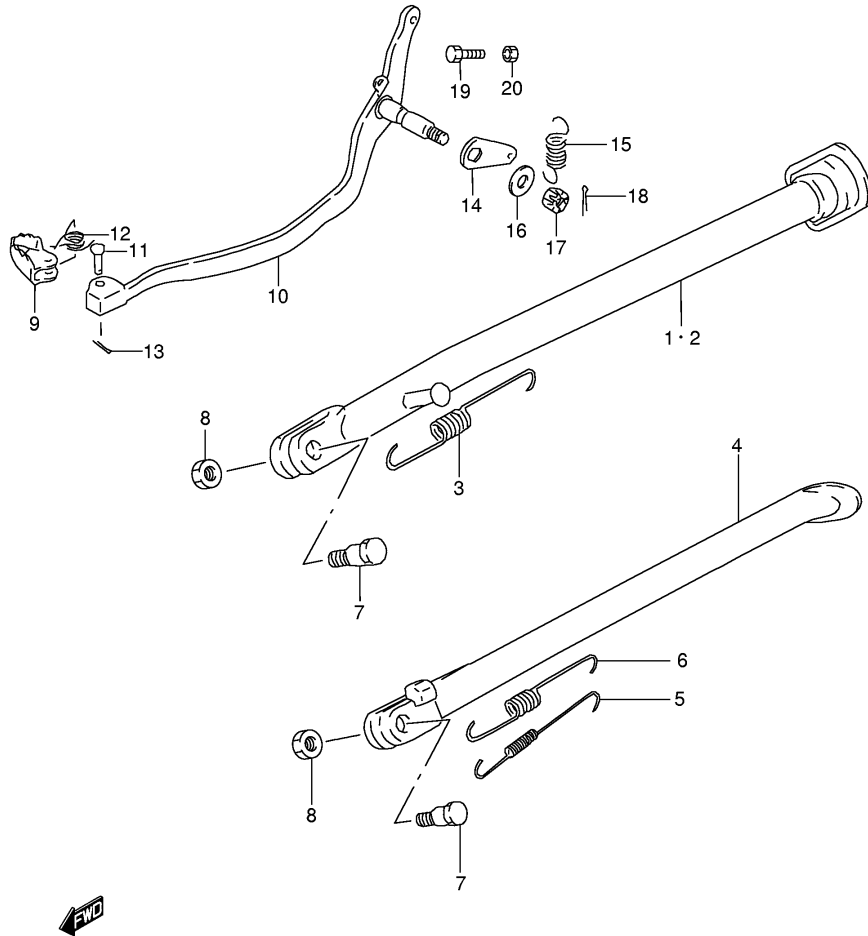

FIG.9

Ref No	Part No	Description
1	12760-42A00	Chain, Cam Shaft Drive
2	12771-18A00	Guide, Cam Chain
3	12811-18A01	Tensioner, Cam Chain
4	12812-32410	Bolt, Cam Chain Tensioner
5	09168-08016	Gasket (8.2x14x1)
6	12830-19B02	Adjuster Assy, Tensioner
7	12833-19B00	• Spring
8	12835-19B00	• Bar
9	12834-19B00	• Plug
10	12832-02A00	• O Ring
11	12837-19B10	Gasket, Tensioner Adjuster
12	01500-06203	Bolt

DR200SEK6 E06_027
WIRING HARNESS

FIG.28

Ref No	Part No	Description
1	37200-44A90	Switch Assy, Handle Rh
2	02112-05253	• . Screw
3	37400-44A20	Switch Assy, Handle Lh
4	02112-05303	• . Screw

FIG.29

Ref No	Part No	Description
1	41100-44AF0-YU8	Frame (gray)
1	41100-44AG2-YU8	Frame (gray)
2	41991-42A00-291	Plate, Mount Upper (black)
3	09103-08332	Bolt
4	08319-31083	Nut
5	08321-01083	Lock Washer
6	41990-44AF0-YU8	Plate, Mount Lower (gray)
7	09103-08293	Bolt (8x70)
8	08321-01083	Lock Washer
9	08319-31083	Nut
10	42510-44AF0-YU8	Protector, Engine (gray)
11	01551-10163	Bolt
12	43911-44A00	Guide, Chain Control Upper
13	01580-06353	Bolt
14	43912-42AA0	Guide, Chain Control Lower
15	09128-06006	Bolt
16	08319-31063	Nut
17	41551-38200	Holder, Tool
18	41552-37210	Cap, Tool Holder
19	09116-06211	Bolt (6x16)
20	41540-44AA0	Holder, Battery
21	01550-06203	Bolt, Upper
22	09116-06047	Bolt, Lower
23	09169-06065	Spacer
24	09320-08021	Cushion
25	09320-10501	Cushion, Lower Lh
26	09180-06285	Spacer, Lower Lh

FIG.30

Ref No	Part No	Description
1	42310-44AF0	Stand, Prop Lh
2	42320-44AF0	Stand, Prop Rh
3	09443-17007	Spring
4	42310-44A50	Stand, Prop
5	09443-12035	Spring, Inner
6	09443-20003	Spring, Outer
7	09111-10019	Bolt
7	09111-10019	Bolt
8	09159-10097	Nut
8	09159-10097	Nut
9	43110-14130	Pedal, Brake
10	43120-44A12	Arm, Brake Pedal
11	09200-06038	Pin
12	09444-11005	Spring
13	04111-20158	Cotter Pin
14	43128-38200	Arm, Brake Return Spring
15	09443-14002	Spring
16	08211-08202	Thrust Washer
17	08314-40083	Nut
18	04111-20208	Cotter Pin
19	09100-06009	Bolt (6x23)
20	08310-00063	Nut