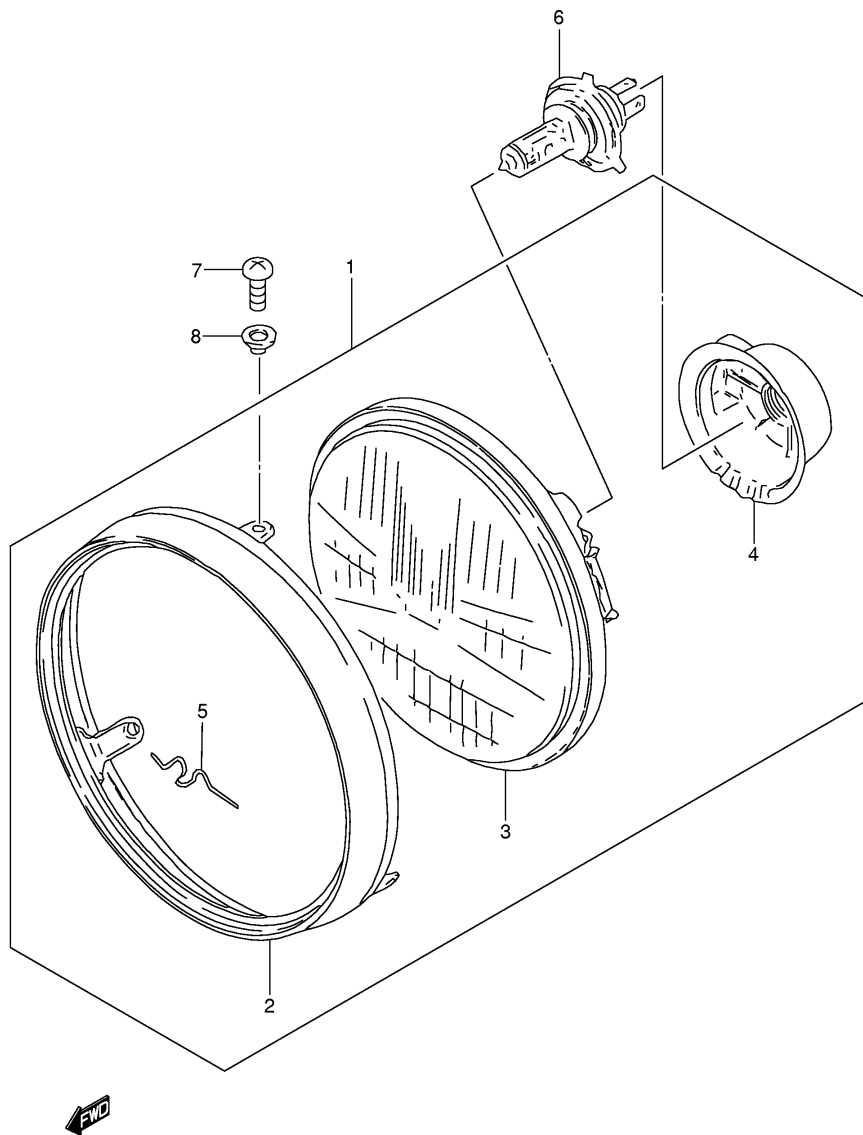

FIG.24

Ref No	Part No	Description
1	35100-34A12-999	Headlamp Assy
2	35111-34A00	• Rim
3	35121-34A10	• Unit
4	35173-45200	• Cover, Socket
5	35128-27221	• Spring
6	09471-12185	Bulb (12v,60/55w)
7	02142-0516A	Screw
8	09169-06021	Washer