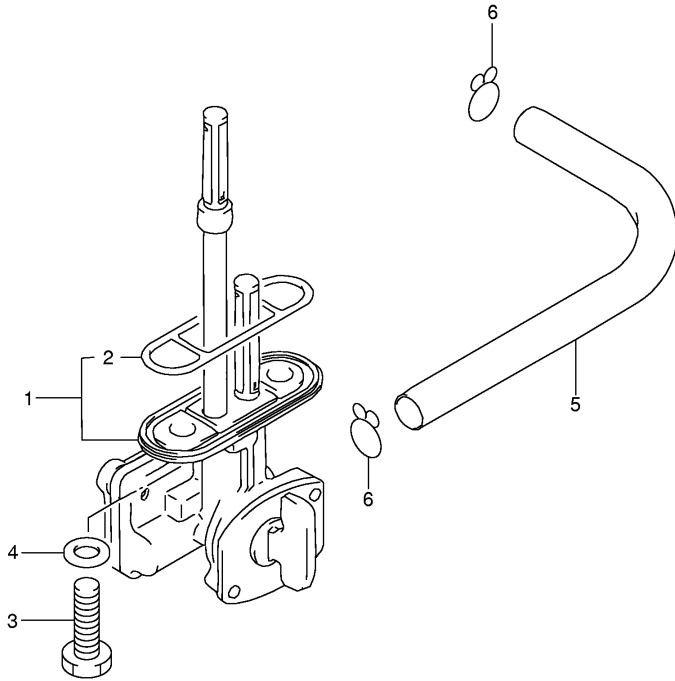

FIG.4

Ref No	Part No	Description
1	11300-42A24	Crankcase Assy
2	04211-13189	• . Knock Pin
3	01547-06553	• . Bolt
4	01547-06603	• . Bolt
5	01547-06757	• . Bolt
6	11319-05200	• . Plate, Oil Gallery Plug
7	01500-06103	• . Bolt
8	09103-10240	Bolt (10x80)
9	09103-10061	Bolt (10x90)
10	09103-08138	Bolt (8x115)
11	08319-31103	Nut
12	08319-31083	Nut
13	08212-08182	Washer
14	09319-08032	Bush
15	08321-01103	Lock Washer

FIG.9

Ref No	Part No	Description
1	12760-42A00	Chain, Cam Shaft Drive
2	12771-18A00	Guide, Cam Chain
3	12811-18A01	Tensioner, Cam Chain
4	12812-32410	Bolt, Cam Chain Tensioner
5	09168-08016	Gasket (8.2x14x1)
6	12830-19B02	Adjuster Assy, Tensioner
7	12833-19B00	• Spring
8	12835-19B00	• Bar
9	12834-19B00	• Plug
10	12832-02A00	• O Ring
11	12837-19B10	Gasket, Tensioner Adjuster
12	01500-06203	Bolt

FIG.32

FIG.33

Ref No	Part No	Description
1	46310-44AE0	Carrier, Rear
2	46310-44AF0	Carrier, Rear
3	95700-44810	Lock Set, Helmet
4	09139-06089	Screw

FIG.34

Ref No	Part No	Description
3	44100-42AE0-YC2	Tank Assy, Fuel (blue)
4	68110-42AA0-DVM	• . Tape Set, Fuel Tank
5	44200-12851	Cap Set, Fuel Tank
6	09329-10016	Cushion
7	44541-14500	Cushion, Fuel Tank Upper Front
8	09407-25402	Clamp
9	44542-14A00	Cushion, Fuel Tank Rear
10	09407-30402	Clamp
11	09320-10020	Cushion
12	09320-14013	Cushion
13	09180-06271	Spacer (6.5x9x18)
14	01570-06303	Bolt

FIG.35

Ref No	Part No	Description
1	44300-13E10	Cock Assy, Fuel
2	44348-87420	• . O Ring
3	09128-06006	Screw (6x20)
4	09168-06026	Gasket (6.4x11.5x0.8)
5	09352-50823-600	Hose (l:600->60)
6	09401-08401	Clip