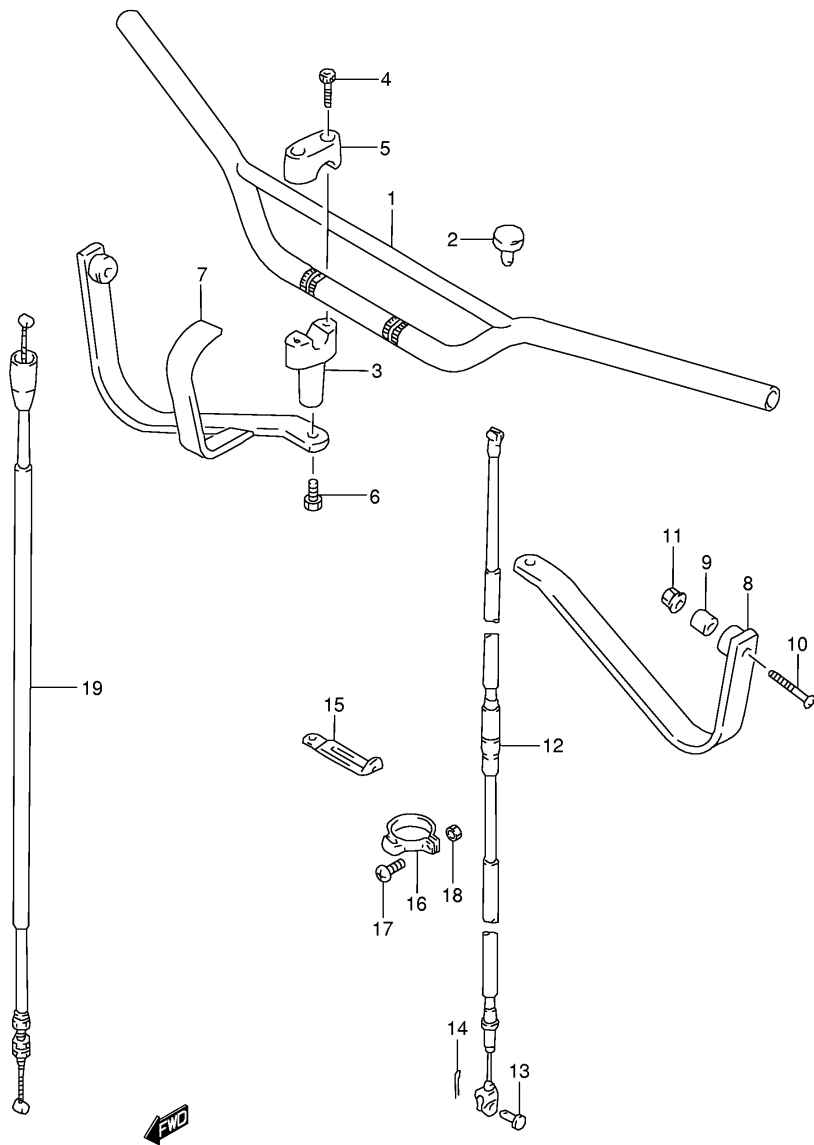

FIG.9

Ref No	Part No	Description
1	12760-42A00	Chain, Cam Shaft Drive
2	12771-18A00	Guide, Cam Chain
3	12811-18A01	Tensioner, Cam Chain
4	12812-32410	Bolt, Cam Chain Tensioner
5	09168-08016	Gasket (8.2x14x1)
6	12830-19B02	Adjuster Assy, Tensioner
7	12833-19B00	• Spring
8	12835-19B00	• Bar
9	12834-19B00	• Plug
10	12832-02A00	• O Ring
11	12837-19B10	Gasket, Tensioner Adjuster
12	01500-06203	Bolt

FIG.37

Ref No	Part No	Description
1	51811-15E01	Housing, Headlamp
2	51860-45000	Plate, Headlamp Housing
3	01580-08407	Bolt
4	09329-12002	Cushion
5	09180-08181	Spacer (8.6x12x9.3)
6	51850-15D13	Bracket, Headlamp Cover
7	51871-15E00	Cover, Front Fork
8	09169-06060	Washer (id:6.3)
9	08316-10063	Nut
10	02142-06163	Screw
11	09169-06063	Washer (6.3x17x6)

FIG.39

Ref No	Part No	Description
1	56110-42A00-291	Handle Bar (black)
2	09250-09001	Cap
3	56371-42A01-291	Bracket, Lever Protector
4	07130-08253	Bolt, Bracket
5	56211-34300-291	Holder, Handle Upper
6	07120-08303	Bolt, Center
7	56350-42A00	Protector, Brake Lever
8	56360-42A00	Protector, Clutch Lever
9	56272-44500	Expander
10	02112-06503	Screw
11	09159-06024	Nut
12	58200-44AC0	Cable Assy, Clutch
13	09200-06004	Pin (I:13)
14	04111-20158	Cotter Pin
15	09407-25401	Clamp (I:235)
16	58285-05351	Clamp, Clutch Cable No.2
17	02112-05163	Screw
18	08310-00053	Nut
19	58300-44AC0	Cable Assy, Throttle