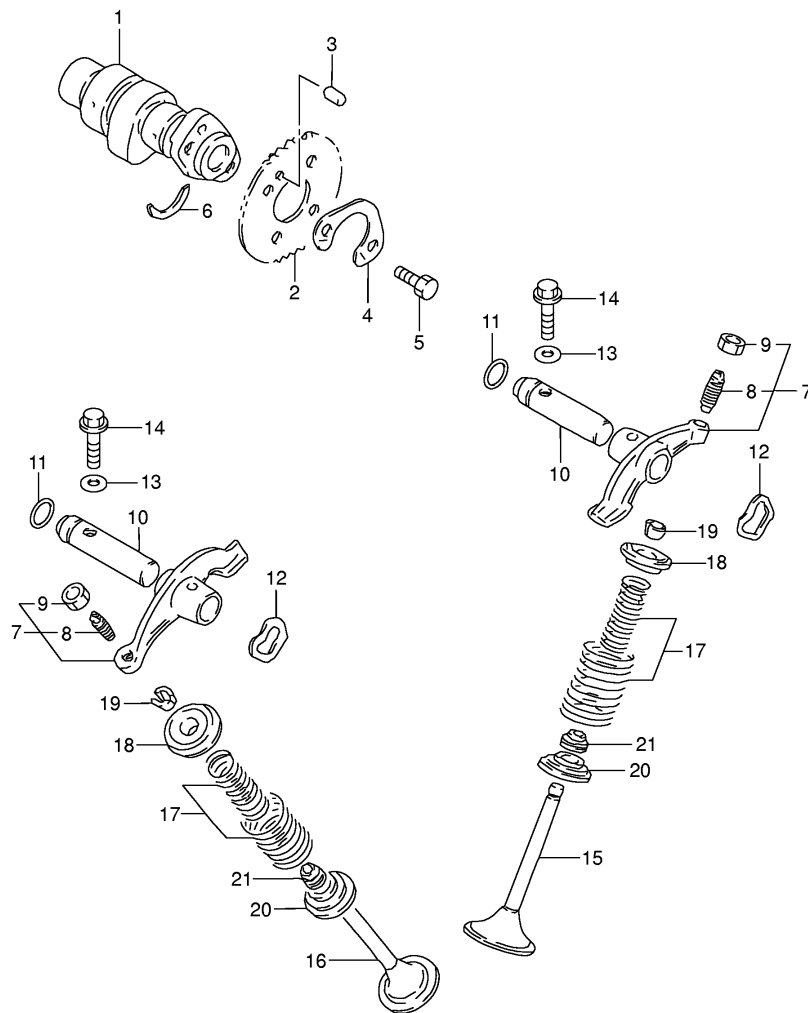

FIG.5

Ref No	Part No	Description
1	11340-42A60	Cover, Clutch
2	11971-45010	• . Lens, Oil Level
3	11482-05211	Gasket, Clutch Cover
4	04211-13189	Knock Pin
5	09168-06023	Gasket (5.8x13x1.2)
6	01547-06303	Bolt
7	01547-06453	Bolt
8	09259-20019	Plug (20x10)
9	09280-17003	O Ring (d:3.1,id:16.8)
10	11351-42A20	Cover, Magneto
11	11483-05312	Gasket, Magneto Cover
12	01547-06303	Bolt
13	01547-06353	Bolt
14	01547-06403	Bolt
15	01547-06503	Bolt
16	09247-12104	Plug, T.d.c
17	09168-12002	Gasket (12.1x16.2x3.7)
18	09259-26011	Plug
19	09280-22008	O Ring (d:3.1,id:22.7)
20	04211-09129	Knock Pin
21	11360-42A20	Cover, Engine Sprocket
22	01547-06253	Bolt
23	01547-06353	Bolt

FIG.7

Ref No	Part No	Description
1	12611-42A01	Gear, Starter Idle (nt:44/15)
2	09206-13003	Pin
3	09180-13006	Spacer
4	12600-35843	Clutch Set, Starter
5	09263-22031	• Bearing (22x28x16)
6	07130-08163	Bolt

FIG.8

Ref No	Part No	Description
1	12711-42A10	Camshaft
2	12741-05201	Sprocket, Cam Shaft (nt:32)
3	09261-05005	Pin
4	12747-05201	Washer, Sprocket
5	09111-06032	Bolt (6x10.5)
6	09390-22002	C Ring
7	12840-25C10	Arm, Valve Rocker
8	12842-32411	• . Screw, Adjusting
9	12843-32400	• . Nut
10	12861-05201	Shaft, Valve Rocker Arm
11	09280-09005	O Ring (d:1.9,id:8.6)
12	09164-12021	Washer
13	09168-06023	Gasket (5.8x13x1.2)
14	02162-06253	Bolt
15	12911-42A00	Valve, Intake
16	12912-42A00	Valve, Exhaust
17	12920-05210	Spring Set, Valve
18	12931-49200	Retainer, Valve Spring
19	12932-24400	Cotter, Valve
20	12933-49201	Seat, Valve Spring
21	09289-05015	Oil Seal (5.5x11x8.2)

FIG.9

Ref No	Part No	Description
1	12760-42A00	Chain, Cam Shaft Drive
2	12771-18A00	Guide, Cam Chain
3	12811-18A01	Tensioner, Cam Chain
4	12812-32410	Bolt, Cam Chain Tensioner
5	09168-08016	Gasket (8.2x14x1)
6	12830-19B02	Adjuster Assy, Tensioner
7	12833-19B00	• Spring
8	12835-19B00	• Bar
9	12834-19B00	• Plug
10	12832-02A00	• O Ring
11	12837-19B10	Gasket, Tensioner Adjuster
12	01500-06203	Bolt