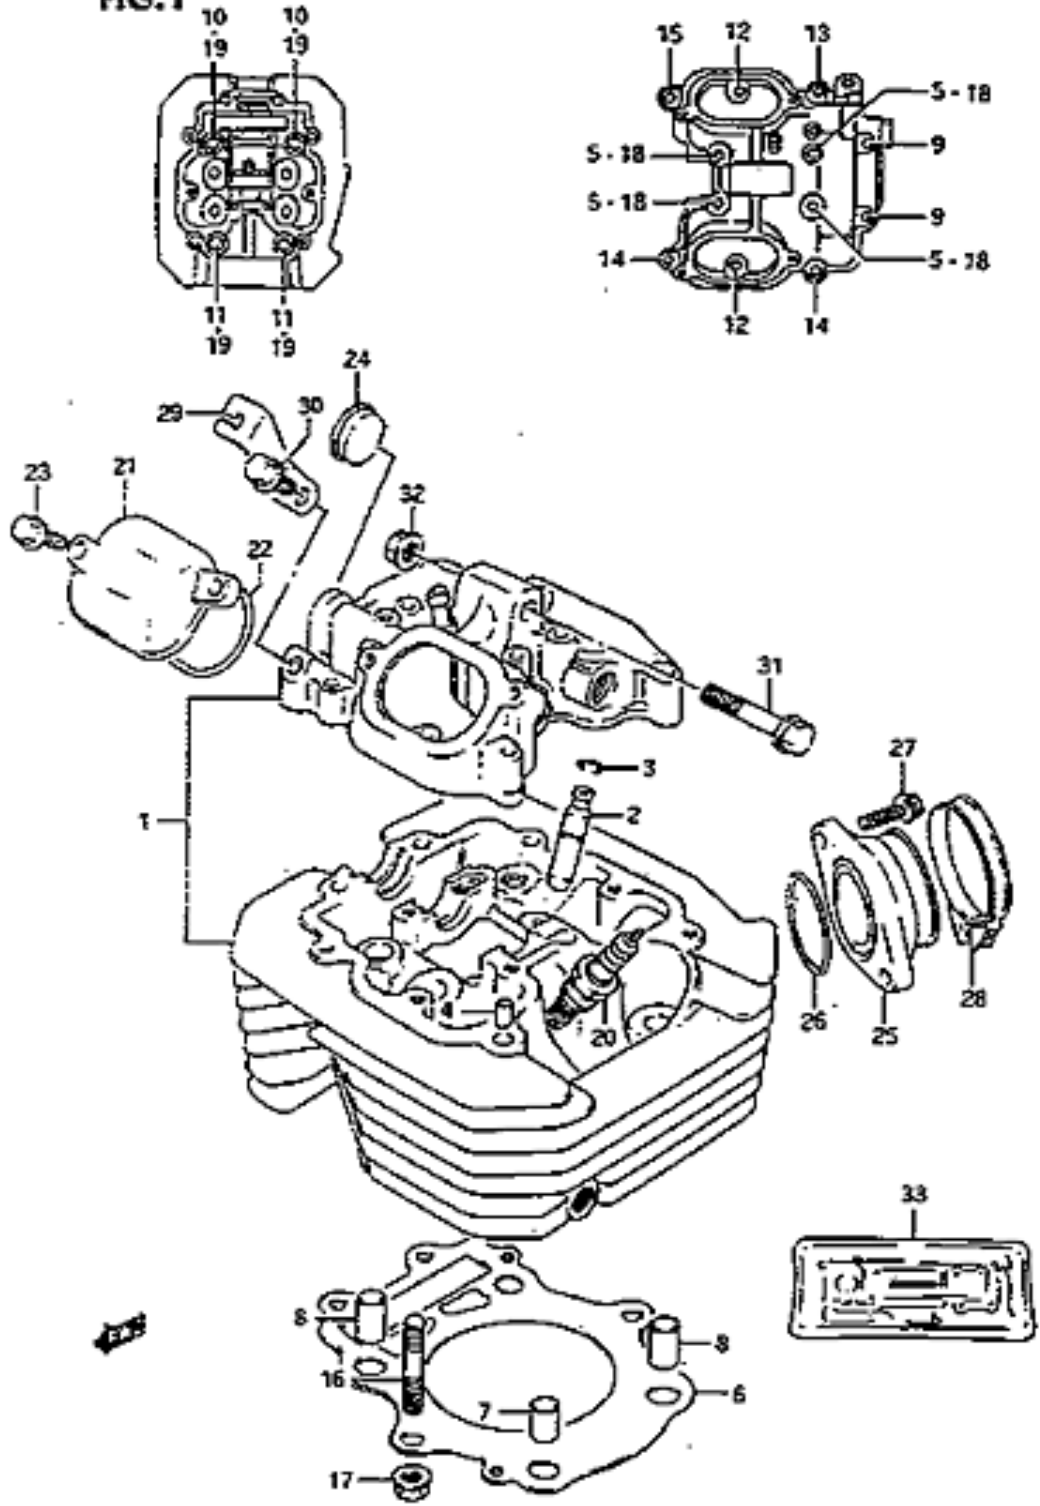

FIG. 1

#	Part No	Designation
1	1110014D11	L N 18 39
1	1110014D20	P
1	1110014D30	P 18 39
1	1110014D50	R
1	1110014D60	R 18 39
1	1110014D02	L N
2	1111514D71	
3	0938110004	
4	0920608001	
5	0910306102	
6	1114114D01	
7	0920613001	
8	0920613004	
9	0910306052	L P
9	0910306167	R
10	0910310178	
11	0910310223	
12	0151706257	L P
12	0155006253	R
13	0151706307	L P
13	0155006303	R
14	0910306108	
15	0910306026	L P
15	0910306504	R
16	0910808142	
17	0831610083	R
17	0831616088	L P
18	0916806023	
19	0916010060	
20	0948200330	1
20	0948200331111	2
20	0948200334	5
20	0948200410	3
20	0948200411	4
20	0948200412	6
20	0948200413	8
20	0948200462	7
20	0948200463	9
21	1117547D00	P
21	1117514D00	L
22	1117714D00