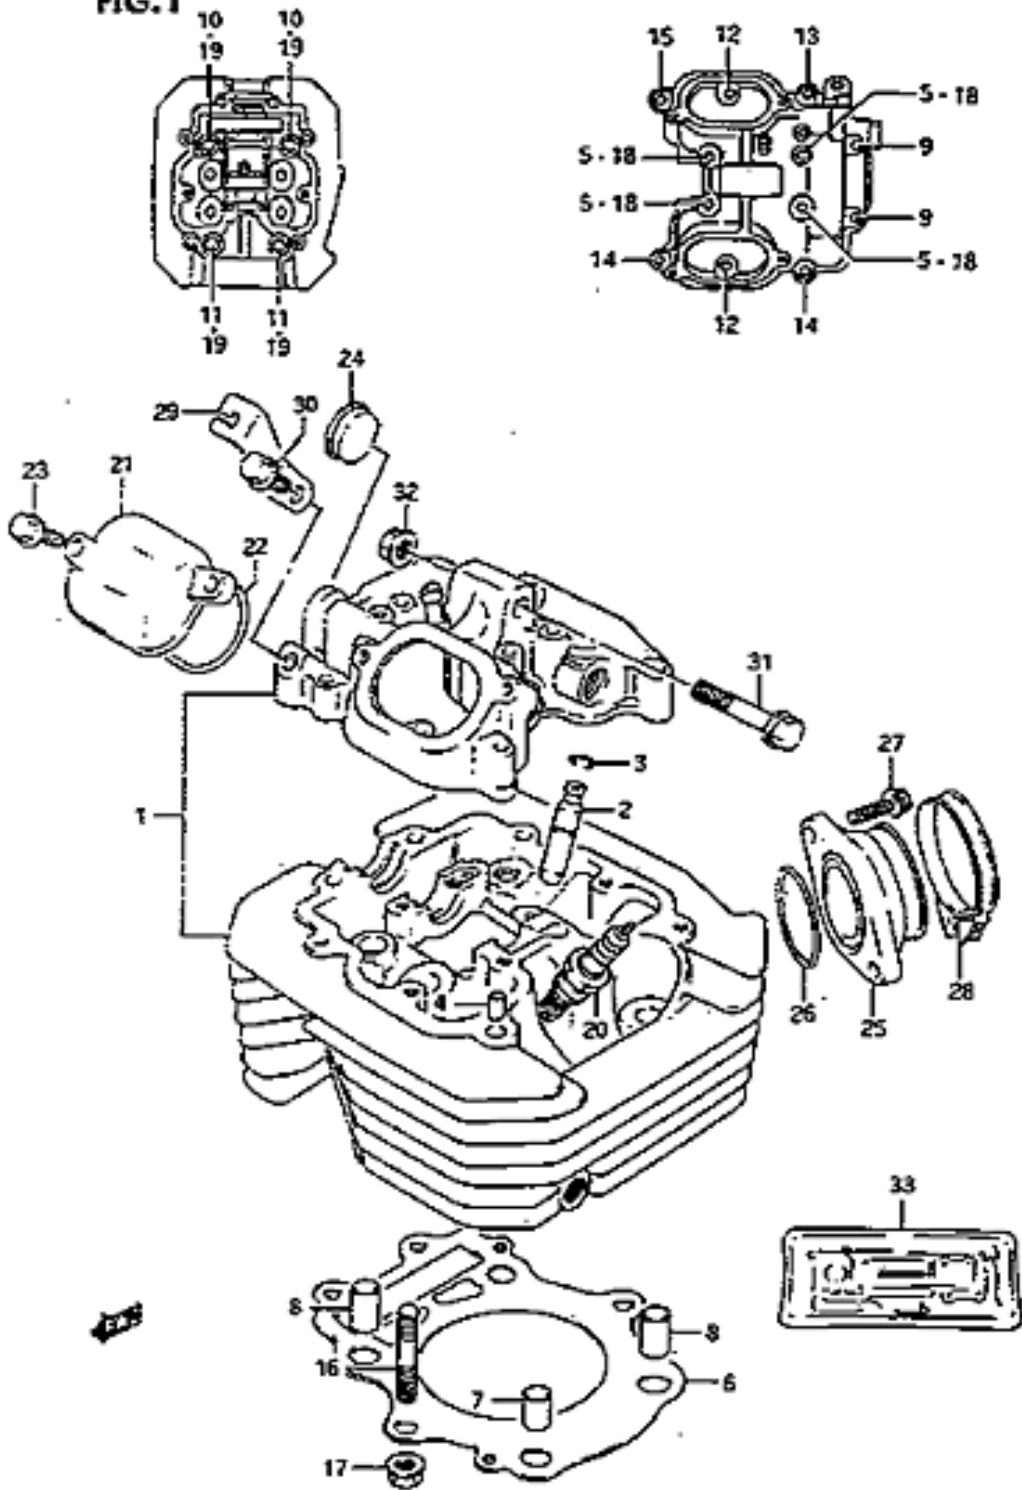

www.webstreaming.com.ar

Manual de despiece SUZUKI DR350 JS1SK42A

FIG. 1

| # | Part No | Designation |
|----|---------------|-------------|
| 1 | 1110014D11 | L N 18 39 |
| 1 | 1110014D20 | P |
| 1 | 1110014D30 | P 18 39 |
| 1 | 1110014D50 | R |
| 1 | 1110014D60 | R 18 39 |
| 1 | 1110014D02 | L N |
| 2 | 1111514D71 | |
| 3 | 0938110004 | |
| 4 | 0920608001 | |
| 5 | 0910306102 | |
| 6 | 1114114D01 | |
| 7 | 0920613001 | |
| 8 | 0920613004 | |
| 9 | 0910306052 | L P |
| 9 | 0910306167 | R |
| 10 | 0910310178 | |
| 11 | 0910310223 | |
| 12 | 0151706257 | L P |
| 12 | 0155006253 | R |
| 13 | 0151706307 | L P |
| 13 | 0155006303 | R |
| 14 | 0910306108 | |
| 15 | 0910306026 | L P |
| 15 | 0910306504 | R |
| 16 | 0910808142 | |
| 17 | 0831610083 | R |
| 17 | 0831616088 | L P |
| 18 | 0916806023 | |
| 19 | 0916010060 | |
| 20 | 0948200330 | 1 |
| 20 | 0948200331111 | 2 |
| 20 | 0948200334 | 5 |
| 20 | 0948200410 | 3 |
| 20 | 0948200411 | 4 |
| 20 | 0948200412 | 6 |
| 20 | 0948200413 | 8 |
| 20 | 0948200462 | 7 |
| 20 | 0948200463 | 9 |
| 21 | 1117547D00 | P |
| 21 | 1117514D00 | L |
| 22 | 1117714D00 | |