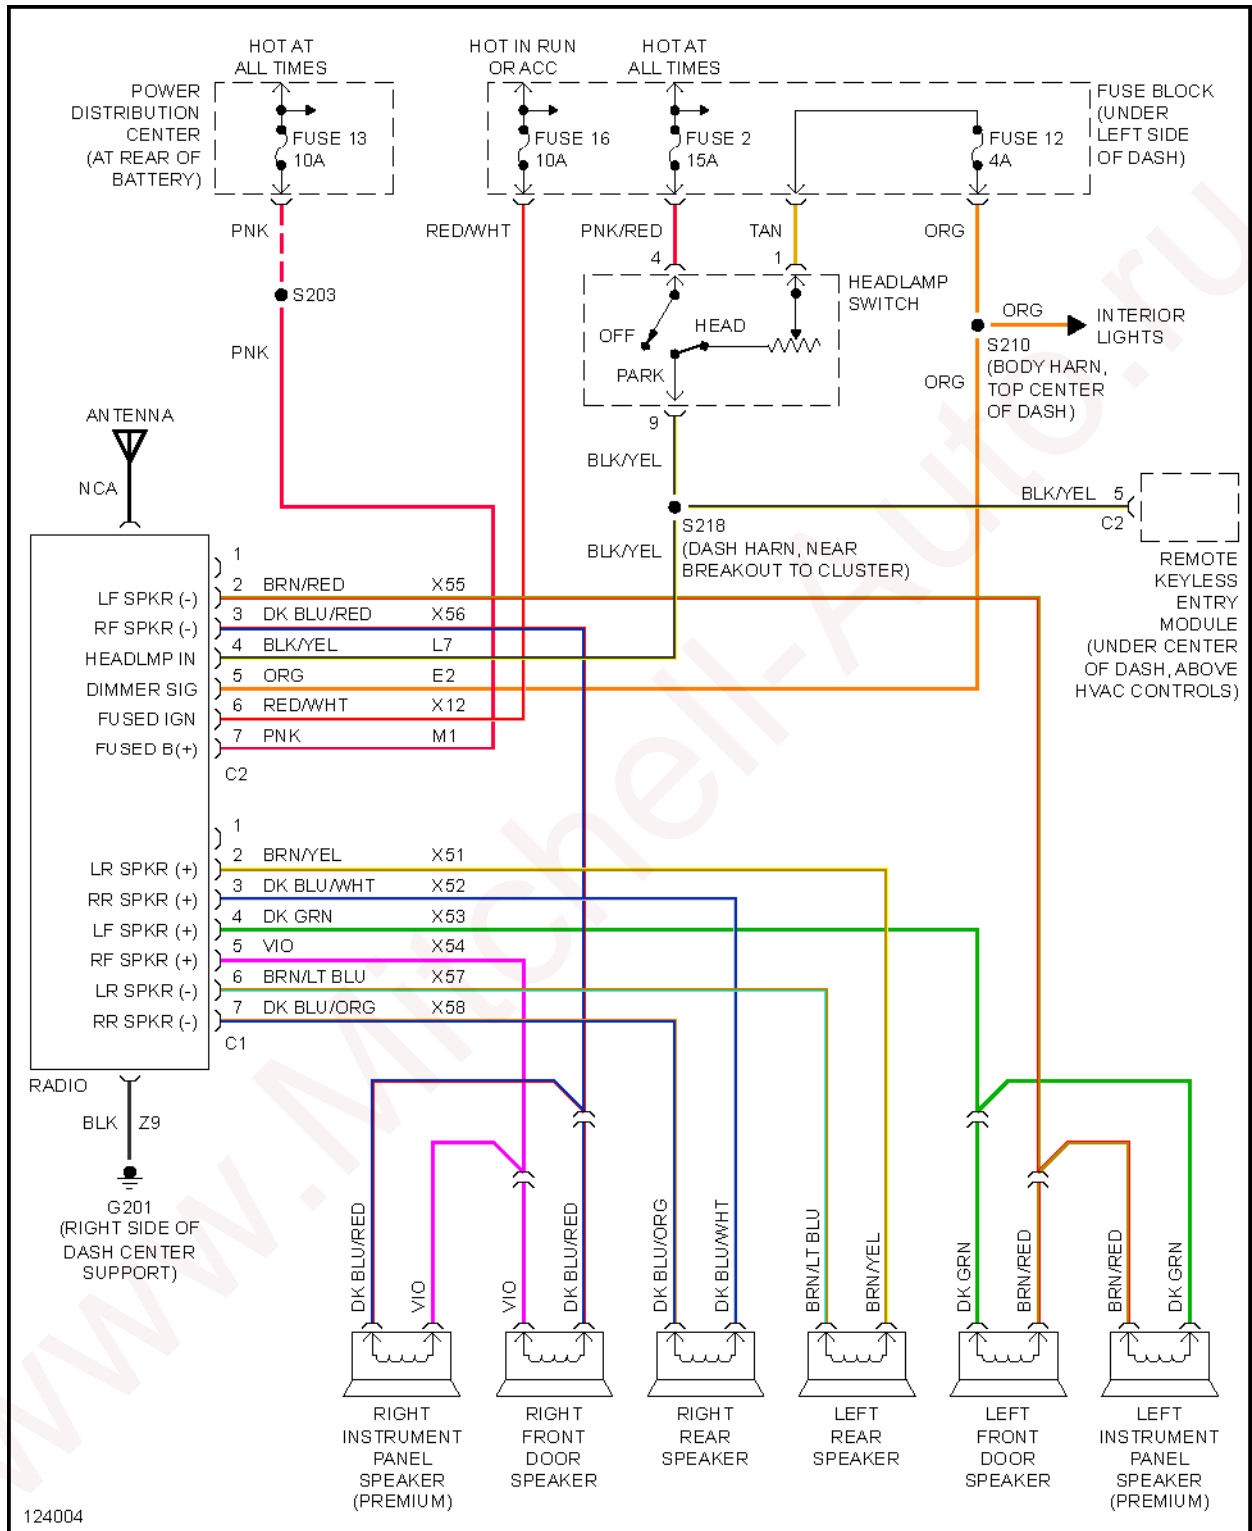

## 1998 System Wiring Diagrams Dodge - Neon

Fig. 29: Radio Circuits