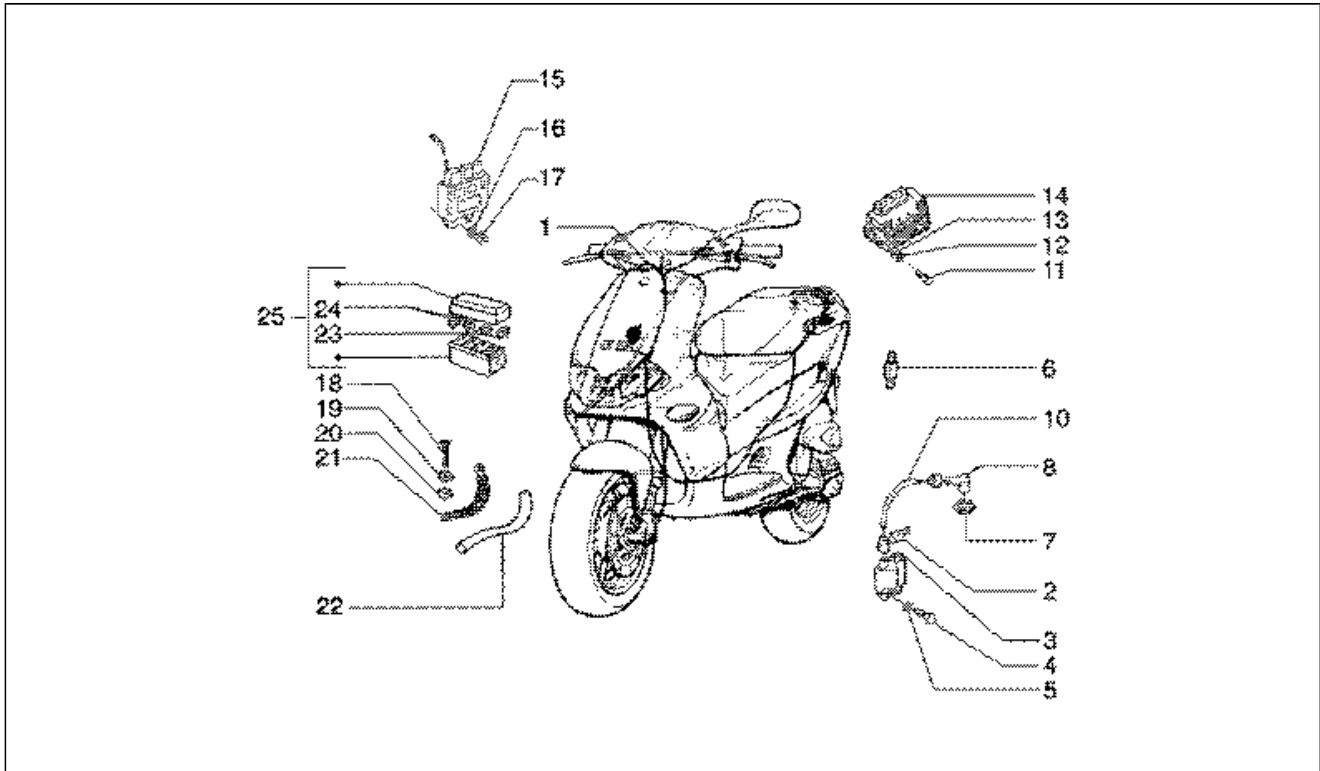

Assembly	Instalación eléctrica
Code	T51
Description	Dispositivos electricos
Revision	1

Pos.	Code	Description	Q.ty	Variants
25	580214	Porta fusible	1	
25	581190	Porta fusible	1	
26	581191	Tapa	1