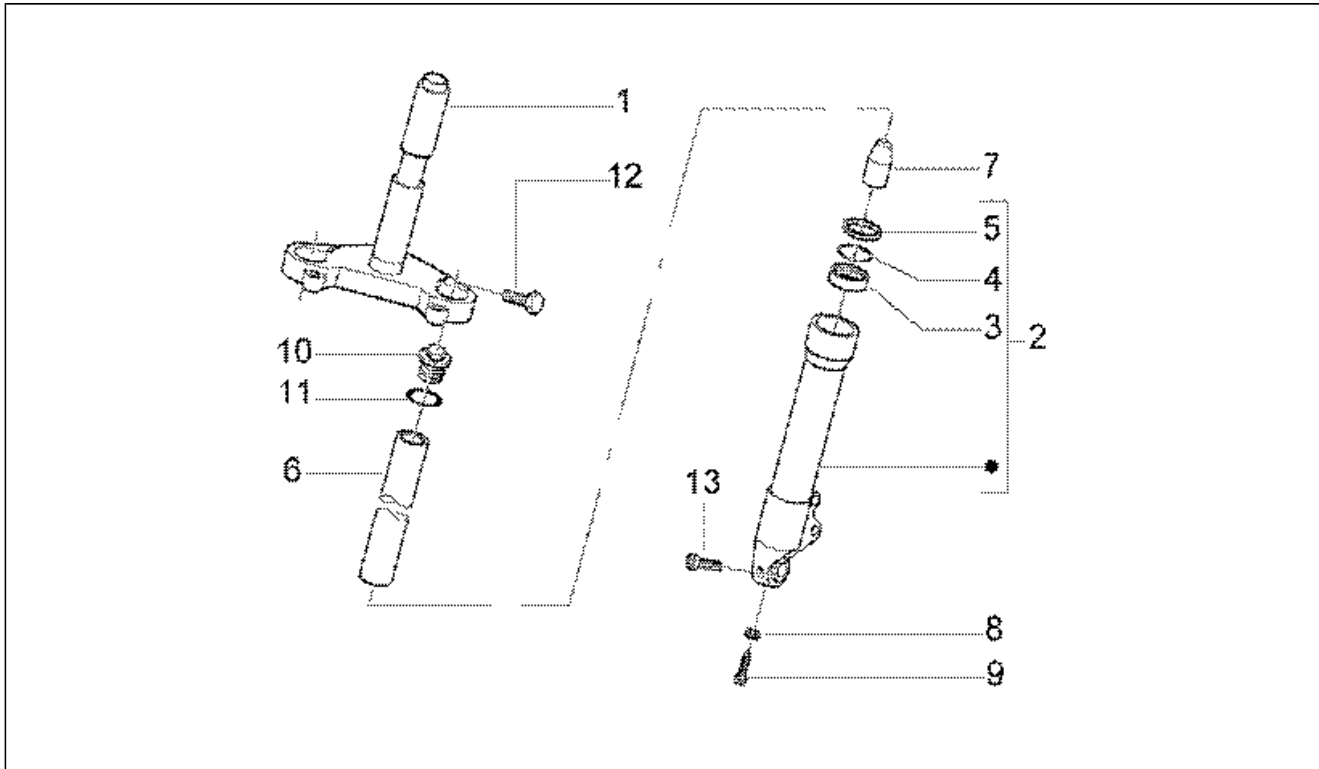

Assembly	Suspensiones-Ruedas
Code	T41/A
Description	Componentes horquilla mvp
Revision	1

Pos.	Code	Description	Q.ty	Variants
1	598183	Soporte varillas	1	
2	598187	Funda	1	
2	598188	Funda	1	
3	598190	Anillo	2	
4	598192	Reten de ac.	2	
5	598191	Anillo guardapolvo	2	
6	598199	Funda	2	
7	598193	Tampón	2	
8	598181	Arandela	2	
9	598180	Tornillo	2	
10	598198	Tapón	2	
11	598194	Junta tórica	2	
12	598182	Tornillo	4	
13	598189	Tornillo	2