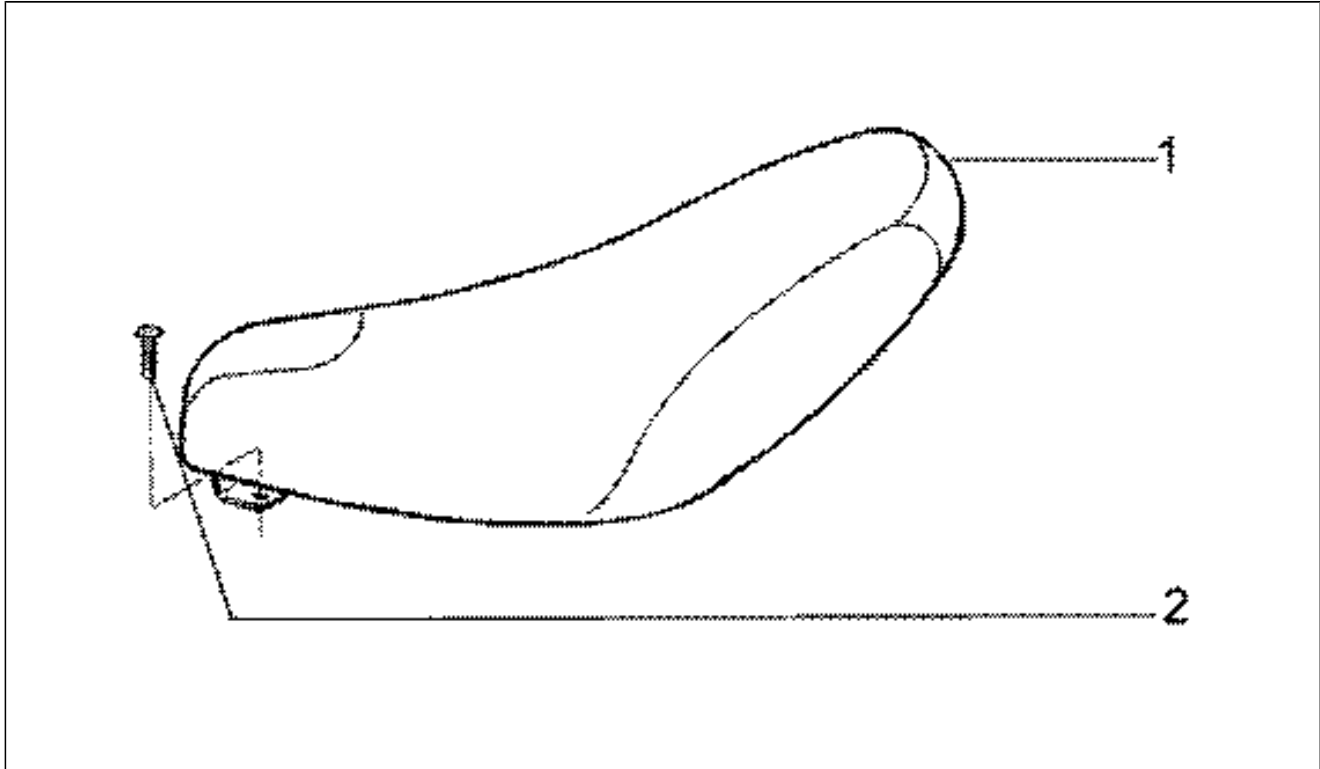

Assembly	Chasis
Code	T33
Description	Sillin
Revision	1

Pos.	Code	Description	Q.ty	Variants
1	577886	Sillin	1	
1	CM005501	Sillin	1	
2	259830	Tornillo m6x22	2