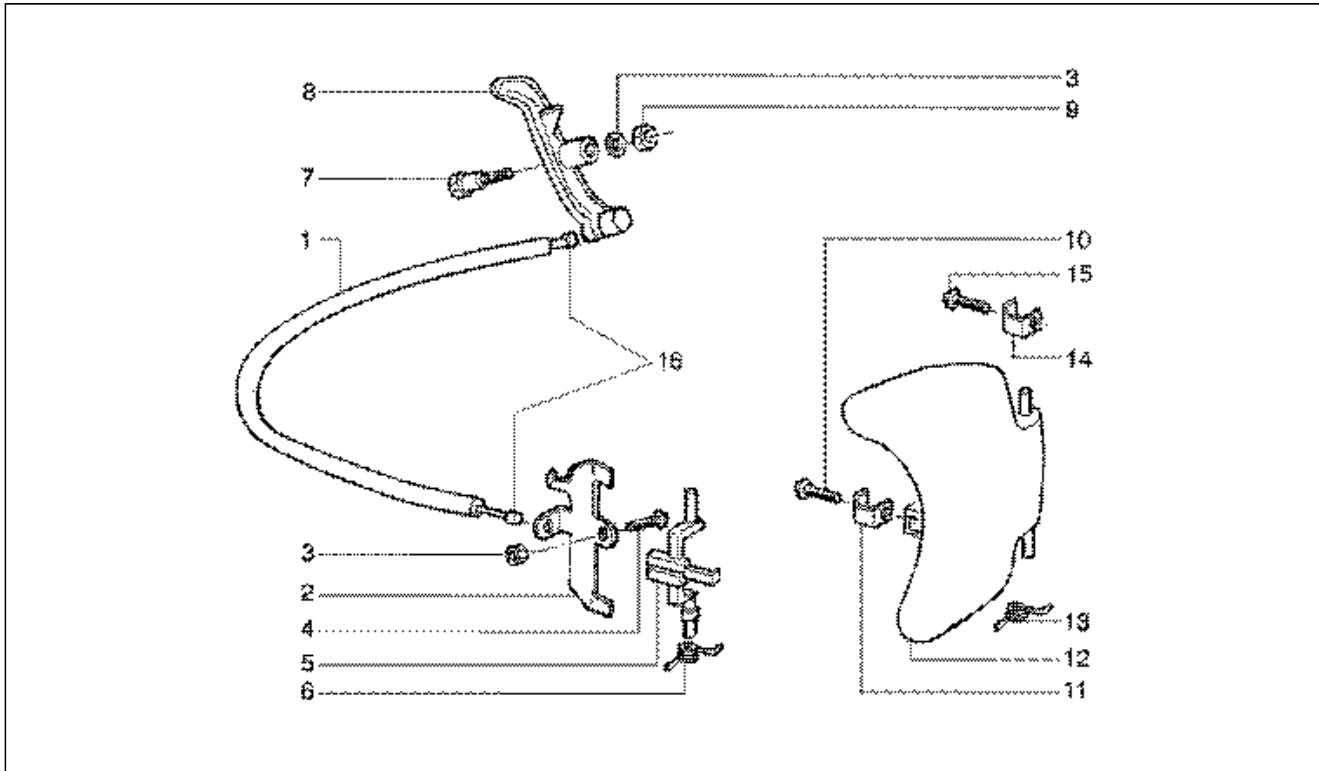

Assembly	Chasis
Code	T31
Description	Tapa gasolina
Revision	1

Pos.	Code	Description	Q.ty	Variants
1	CM012801	Transmisi3n abertura puertecilla	1	
2	299903	Escuadra	1	
3	003054	Arandela 4,3x8x0,5	2	
4	015947	Tornillo	1	
5	299687	Pestillo	1	
6	573090	Muelle	1	
7	299972	Tornillo especial m4	1	
8	299902	Pestillo	1	
9	020104	Tuerca	1	
9	577620	Tuerca de seguridad	1	
10	008432	Tornillo d3,5x9,5	1	
11	299689	Escuadra	1	
12	574263000D	Portillo	1	
12	574263000P	Portillo	1	
13	574267	Muelle	1	
14	573716	Soporte	1	
15	008432	Tornillo d3,5x9,5	2	
16	140333	Terminal	2