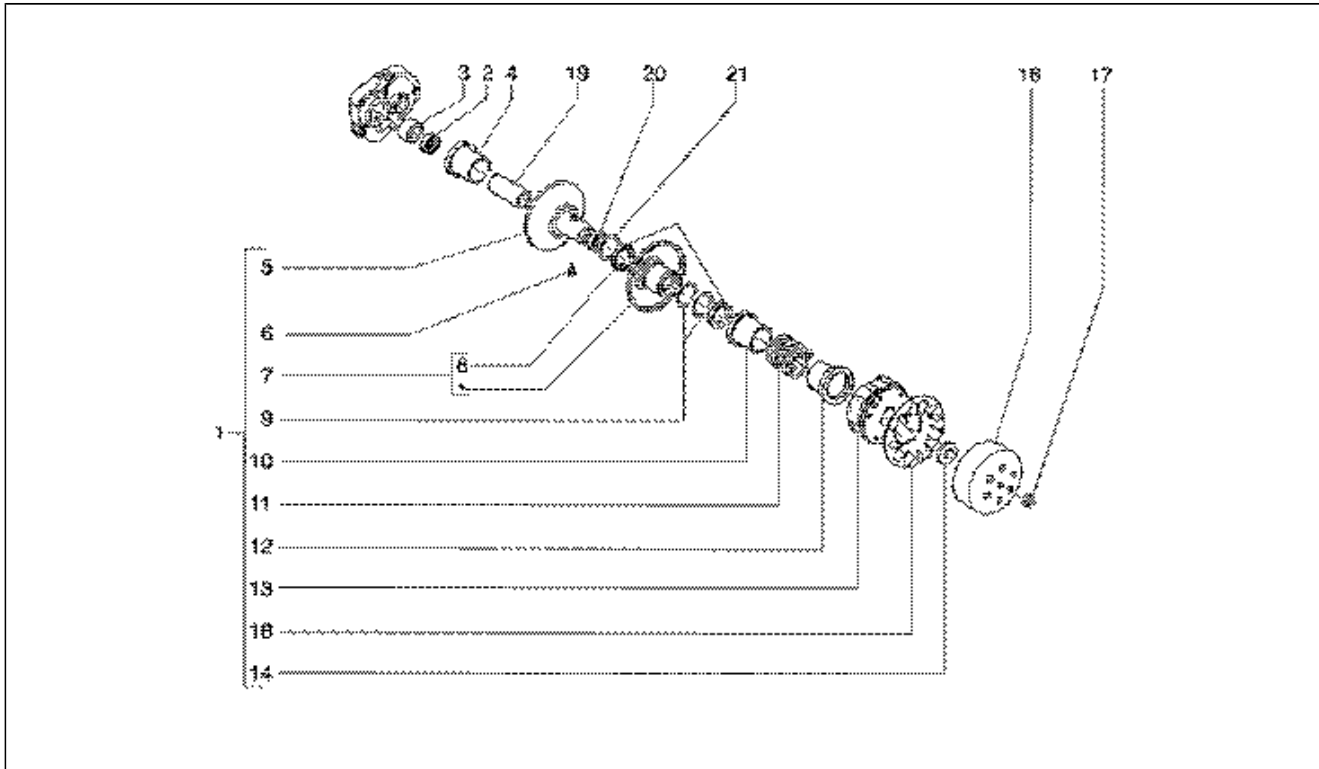

Assembly	Motor
Code	T8
Description	polea conducida
Revision	1

Pos.	Code	Description	Q.ty	Variants
1	4837585	Polea	1	
1	827415	Polea	1	
2	431068	Cojinete	1	
3	432307	Distanciadador	1	
4	431067	Cubeta	1	
5	4310845	Semipolea	1	
5	826800	Semipolea	1	
6	479415	Perno	3	
7	4312855	Semipolea	1	
8	431089	Gasket ring	2	
9	430585	Junta	2	
10	4310935	Cubeta	1	
11	478752	Muelle	1	
12	487936	Cubeta	1	
13	483759	Gr.embrague	1	
14	433232	Virola	1	
15	431065	Junta	1	
16	82502R	Tambor embr.	1	
17	436783	Tuerca cpl	1	
18	482305	Ventilador	1	
19	431070	Distanciadador	1	
20	431069	Cojinete	1	
20	483261	Cojinete radial 17x30	1	
20	82753R	Cojinete 17x30x7	1