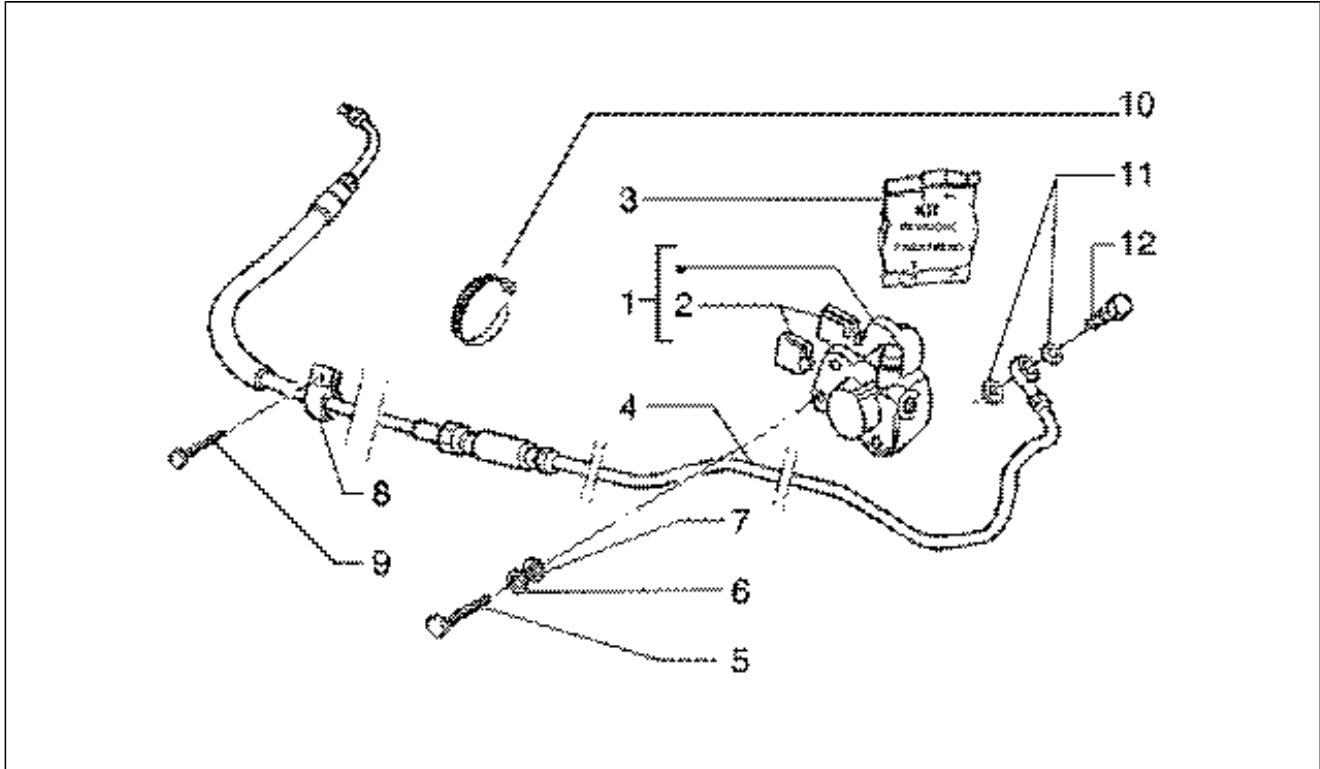

Assembly	Transmisiones
Code	T44/A
Description	Pinza del freno(vehículos con freno de disco trasero)
Revision	1

Pos.	Code	Description	Q.ty	Variants
1	56087R	Pinza freno	1	
1	564346	Pinza freno	1	
2	494097	Juego pastillas freno	1	
3	498442	Kit revis.pinza	1	
4	564869	Tubo	1	
4	597752	Tubo	1	
5	015792	Tornillo	2	
6	016408	Arandela elástica	2	
7	003058	Arandela	2	
8	563729	Placa	1	
9	414838	Tornillo m6X35	1	
10	563983	Abrazadera	1	
11	127927	Arandela	2	
12	265451	Tornillo tubo aceite	1