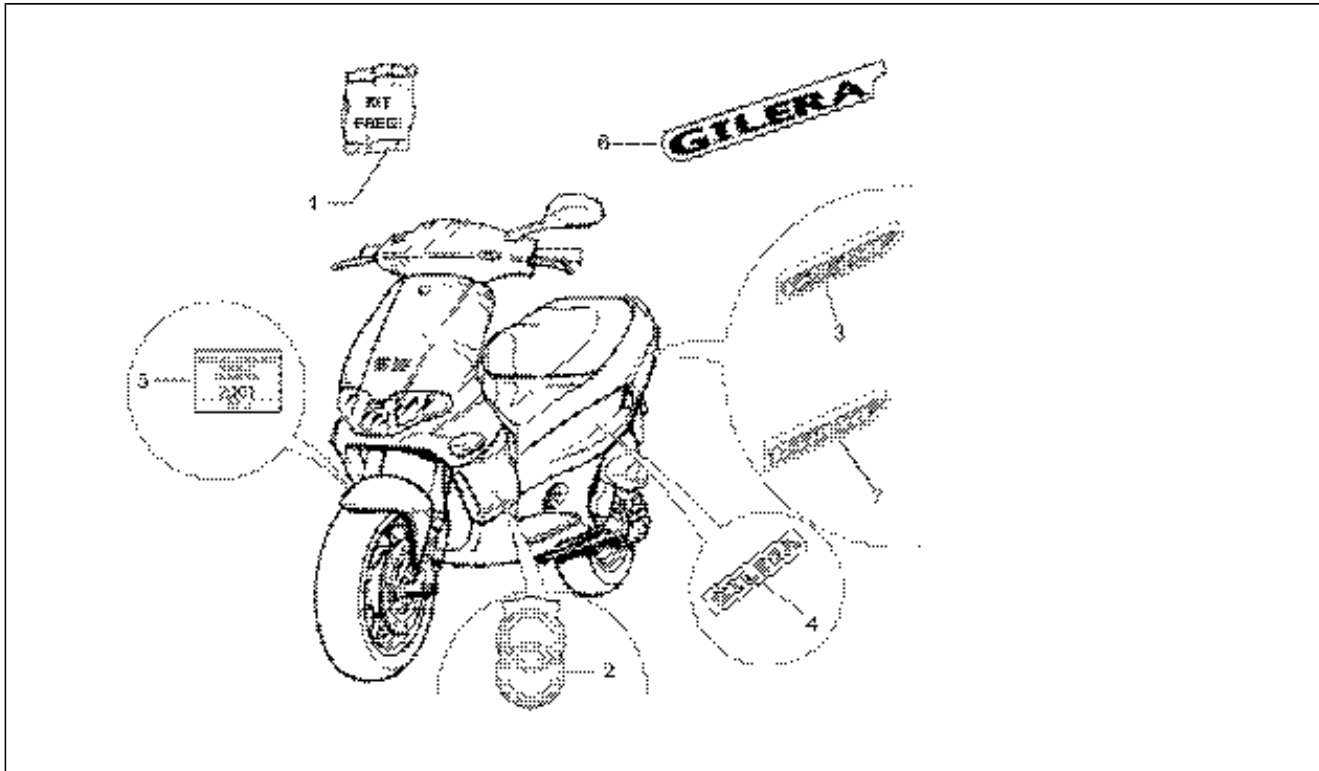

Assembly	Chasis
Code	T26/B
Description	Escudos modelo 2002
Revision	1

Pos.	Code	Description	Q.ty	Variants
1	577973	Emblemas	1	
2	577980	Letrero símbolo "Gilera"	2	
4	577986	Letrero "Gilera"	2	
5	577991	Letrero "World Champion"	1	
5	620439	Letrero "World champion"	1	
6	6200160043	Letrero "Gilera"	1	
6	6200160045	Letrero "Gilera"	1	
6	6200170043	Letrero "Gilera"	1	
6	6200170045	Letrero "Gilera"	1	
7	577983	Placa	2