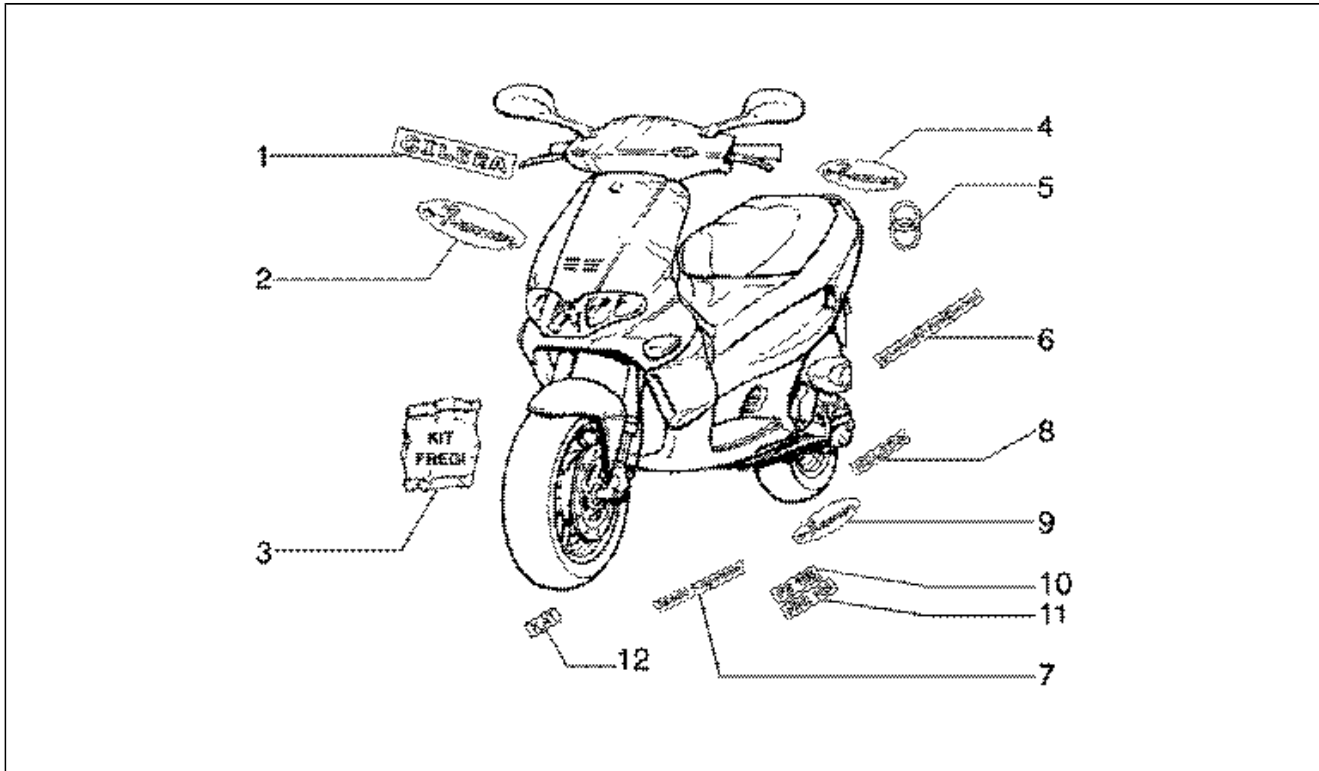

Assembly	Chasis
Code	T26
Description	Escudos
Revision	1

Pos.	Code	Description	Q.ty	Variants
1	5746110042	Adhesivo	1	
1	5746110095	Adhesivo	1	
2	5746100042	Adhesivo	1	
2	5746100095	Adhesivo	1	
2	575478	Adhesivo	2	
3	5745980042	Emblemas	1	
3	5745980095	Emblemas	1	
3	5763410090	Emblemas	1	
3	5763410095	Emblemas	1	
4	5745210042	Adhesivo	1	
4	5745210095	Adhesivo	1	
4	5757450090	Adhesivo	1	
4	5757450095	Adhesivo	1	
5	5745140042	PLACA FRONTAL	1	
5	5745140095	PLACA FRONTAL	1	
5	5768140090	PLACA FRONTAL	2	
5	5768140095	PLACA FRONTAL	2	
6	5745200042	Adhesivo	1	
6	5745200095	Adhesivo	1	
6	5757430090	Adhesivo	2	
6	5757430095	Adhesivo	2	
7	5745180042	Calco	1	
7	5745180095	Calco	1	
7	5757440090	Adhesivo	2	
7	5757440095	Adhesivo	2	
8	5745160042	Adhesivo	1	
8	5745160095	Adhesivo	1	
8	5757420090	Adhesivo	2