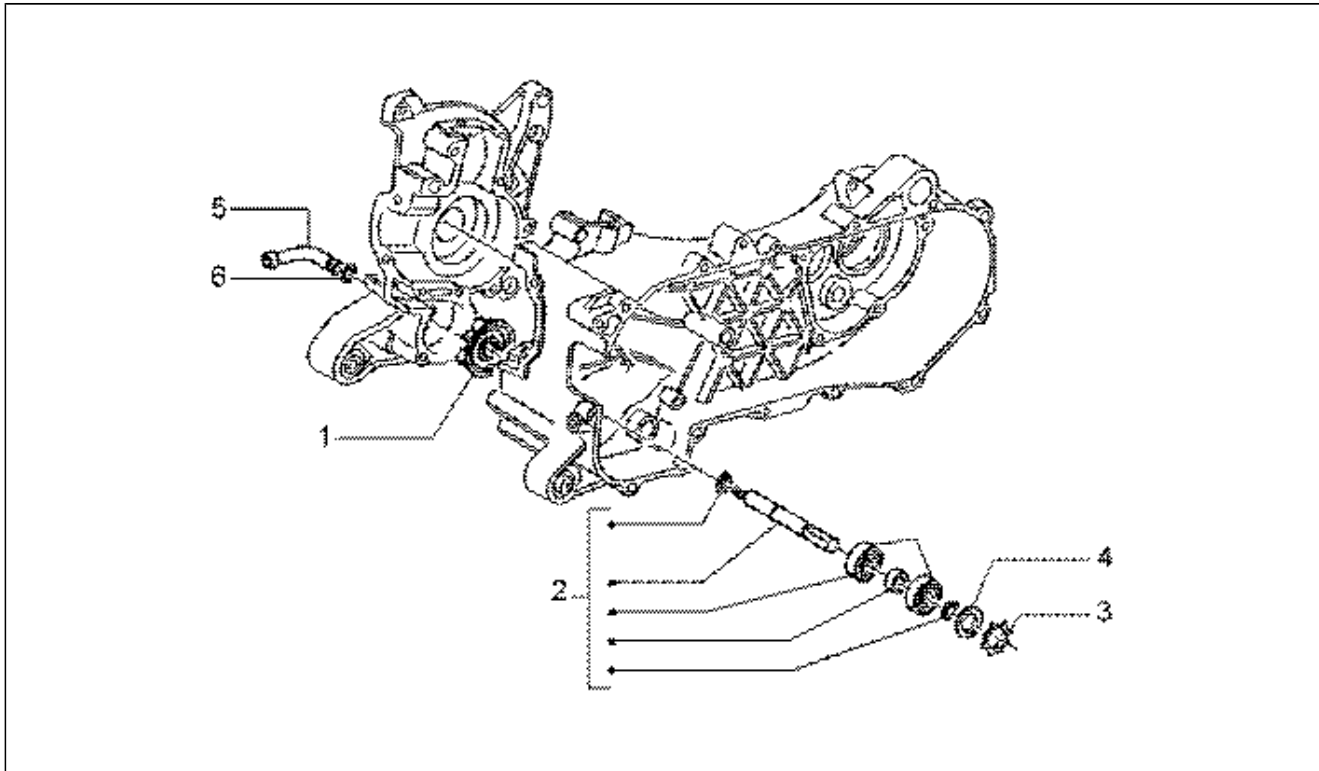

Assembly	Motor
Code	T14
Description	Bomba agua
Revision	1

Pos.	Code	Description	Q.ty	Variants
1	487167	Rotor de la bomba	1	
2	4335935	Bomba agua	1	
3	289553	Anillo de tope	1	
4	289554	Lámina de ajuste	1	
5	433716	Tubo	1	
6	434468	Anillo de retención	1