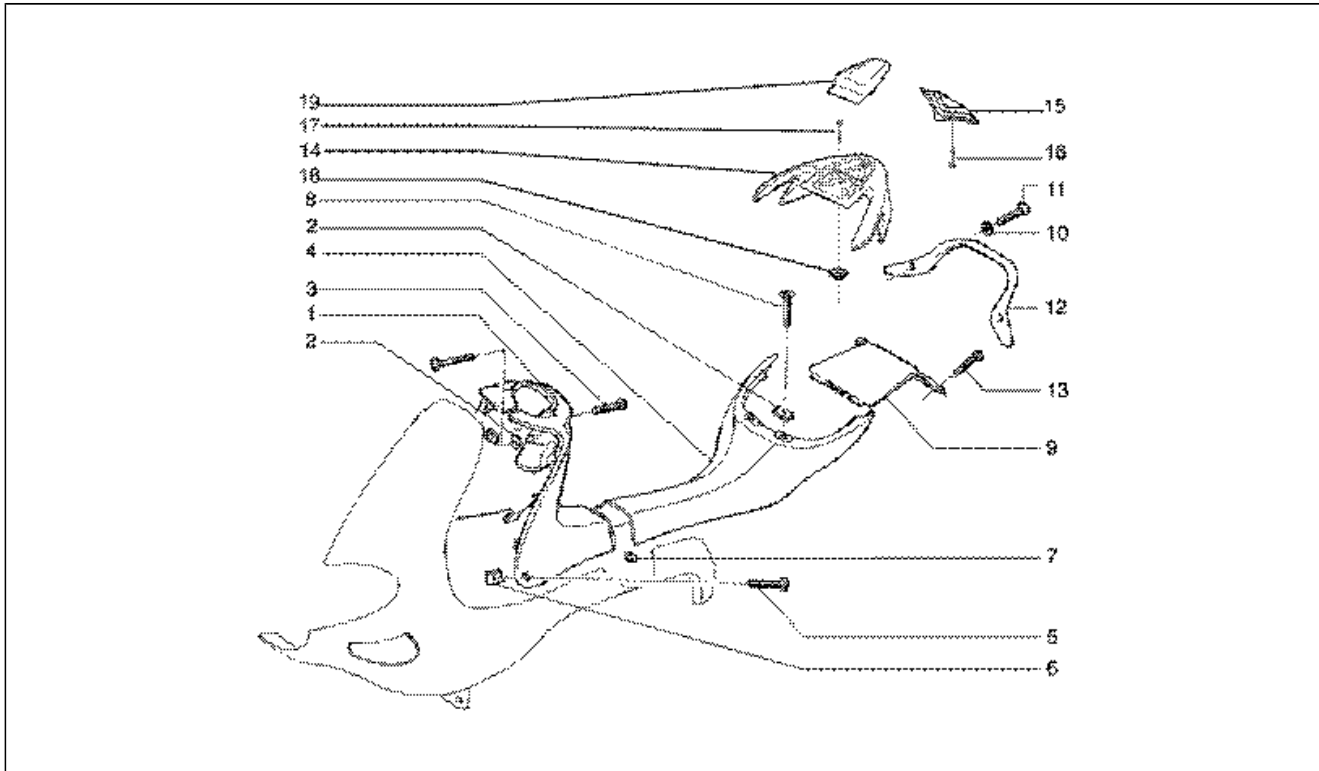

Assembly	Chasis
Code	T30
Description	Carenaduras
Revision	1

Pos.	Code	Description	Q.ty	Variants
1	298132000D	Cubierta sup.	1	
1	298132000P	Cubierta sup.	1	
2	254485	Clip M6	1	
3	575249	Tornillo	1	
4	299384000D	Cubierta tras.	1	
4	299384000P	Cubierta tras.	1	
5	270723	Tornillo	2	
6	184142	Clip	2	
7	299693	Muelle	5	
8	575249	Tornillo	3	
9	8156005	Tapa	1	
9	8156005028	Tapa	1	
9	8156005040	Tapa	1	
9	8156005042	Tapa	1	
9	8156005090	Tapa	1	
9	8156005095	Tapa	1	
9	81560050R4	Tapa	1	
9	81560050R6	Tapa	1	
10	003056	Arandela 6,4x12x1	2	
11	323990	Tornillo	2	
12	298897	Manilla	1	
12	2988970028	Manilla	1	
12	2988970040	Manilla	1	
12	2988970042	Manilla	1	
12	2988970090	Manilla	1	
12	2988970095	Manilla	1	
12	29889700E1	Manilla	1	
12	29889700R6	Manilla	1