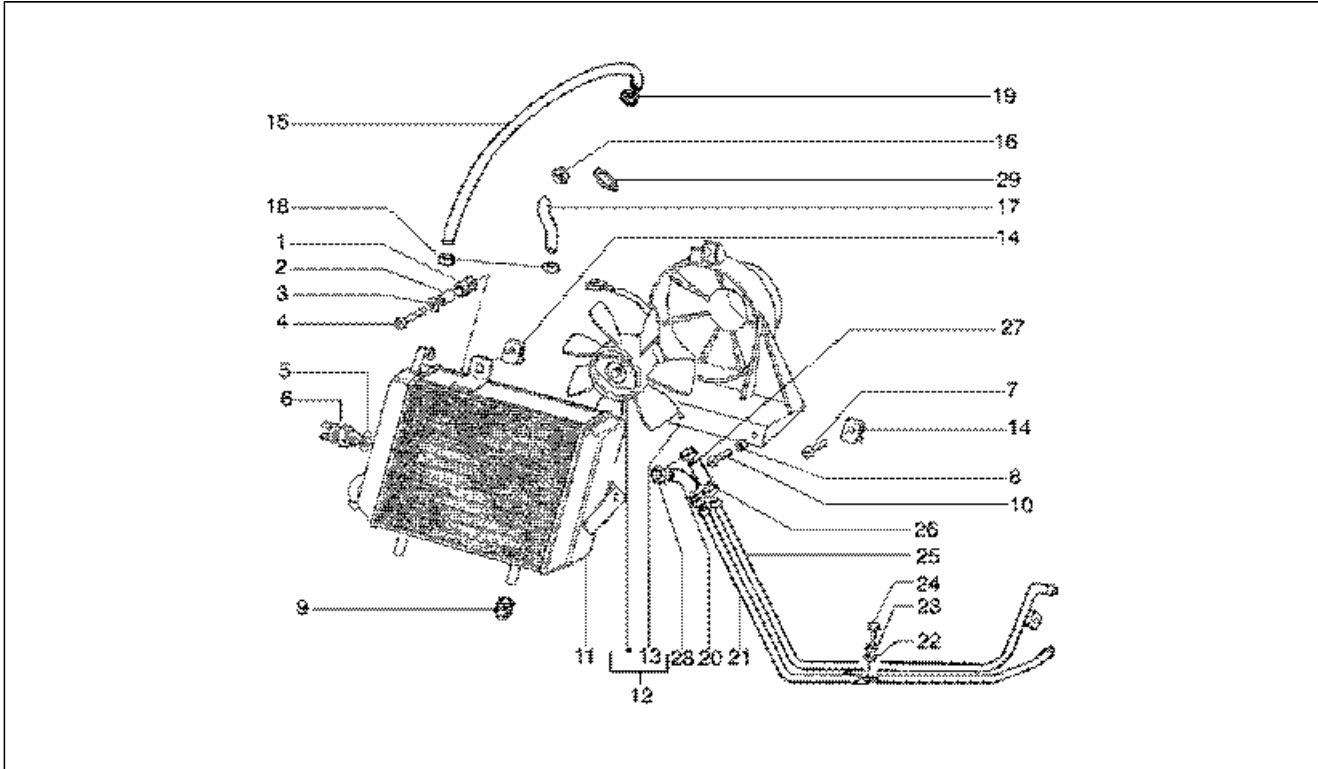

Assembly	Chasis
Code	T22
Description	Instalacion de enfriamento
Revision	1

Pos.	Code	Description	Q.ty	Variants
25	299939	Tubo radiador	1	
25	575262	Tubo radiador	1	
26	CM001907	Faja stringitubo	2	
27	299944	Empalme	1	
28	CM001907	Faja stringitubo	2	
29	145298	Abrazadera	1