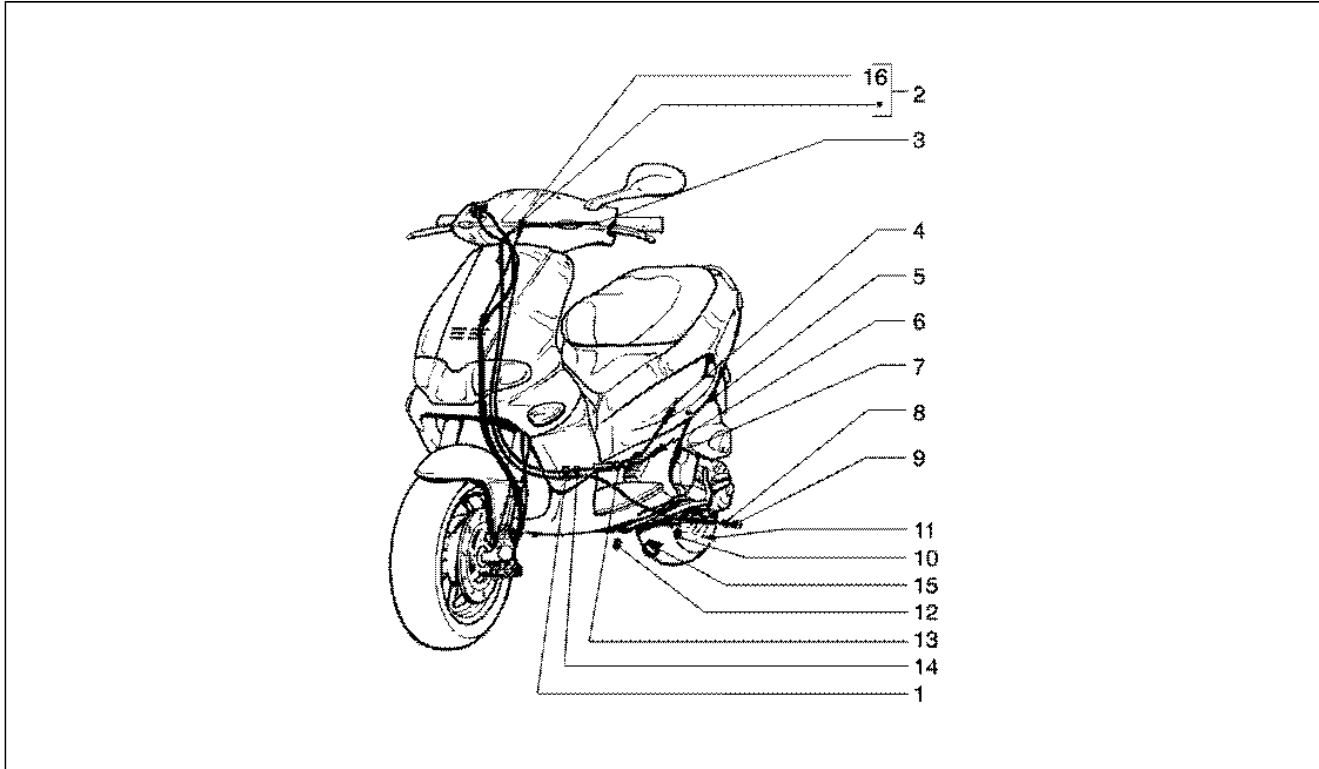

Assembly	Transmisiones
Code	T45
Description	Transmisiones
Revision	1

Pos.	Code	Description	Q.ty	Variants
1	271977	Proteccion sop.	1	
2	563412	Transmision	1	
2	582413	Transmisi3n cuenta Km	1	
3	563753	Transmisi3n freno	1	
4	563213	Trasm. desd. carb.	1	
5	288868	Tornillo	1	
5	498338	Registro	1	
6	582449	Trasm. desd. mezcl.	1	
7	498339	Kit tornillo-tuerca	1	
8	179640	Perno	1	
9	270310	Screw rear brake	1	
10	564497	Placa	1	
11	414837	Torn. CH con reborde	1	
12	562603	Soporte	1	
13	271976	Protecci3n inf	1	
14	269571	Desdoblador	1	
15	564497	Placa	1	
16	582521	Cable	1