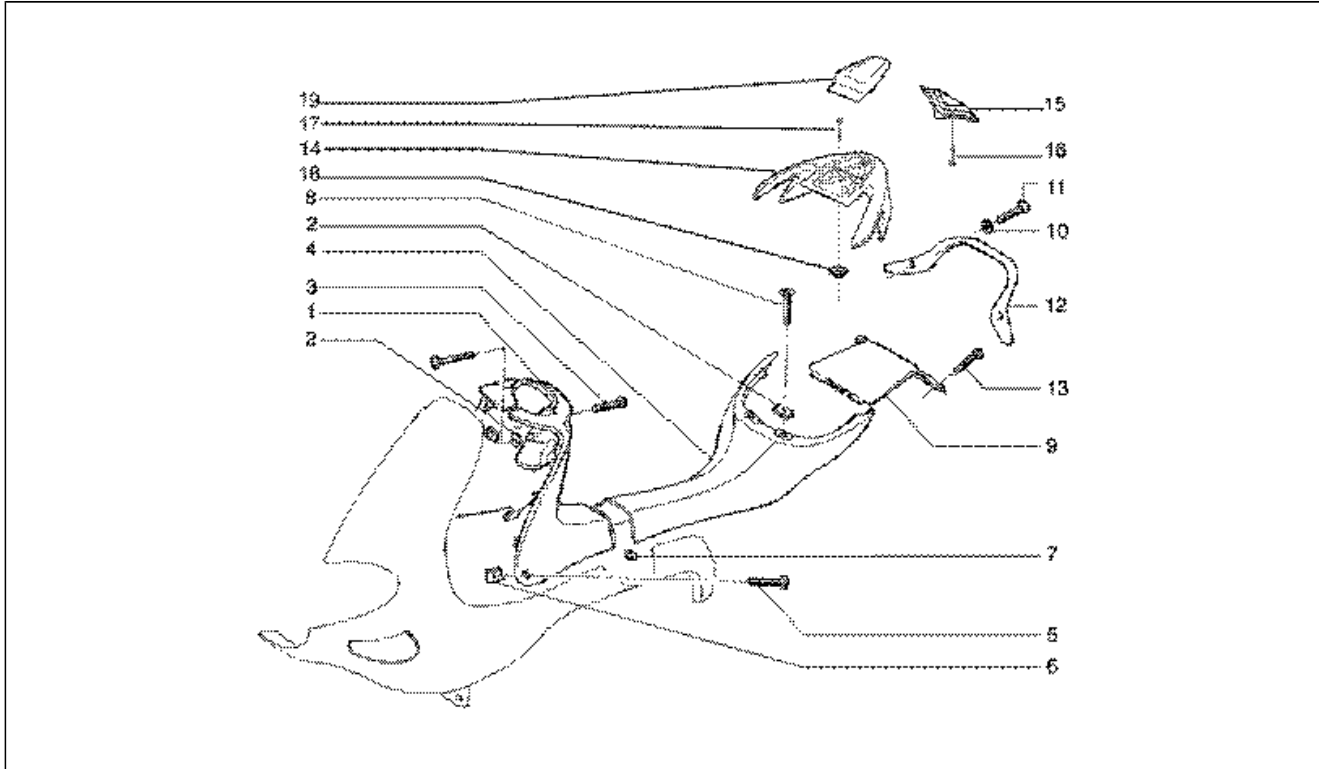

Assembly	Chasis
Code	T30
Description	Carenaduras
Revision	1

Pos.	Code	Description	Q.ty	Variants
13	015911	Tornillo	2	
14	577831	Transportín	1	
14	6208840095	Transportín	1	
15	577833	Rejilla	1	
16	297498	Tornillo	2	
16	5739140034	Letrero "Gilera"	1	
17	259988	Tornillo m6x55	4	
18	254485	Clip M6	4	
19	577832	Tapa	1	
21	5739140034	Letrero "Gilera"	1	
22	620591	Letrero símbolo "Gilera"	2