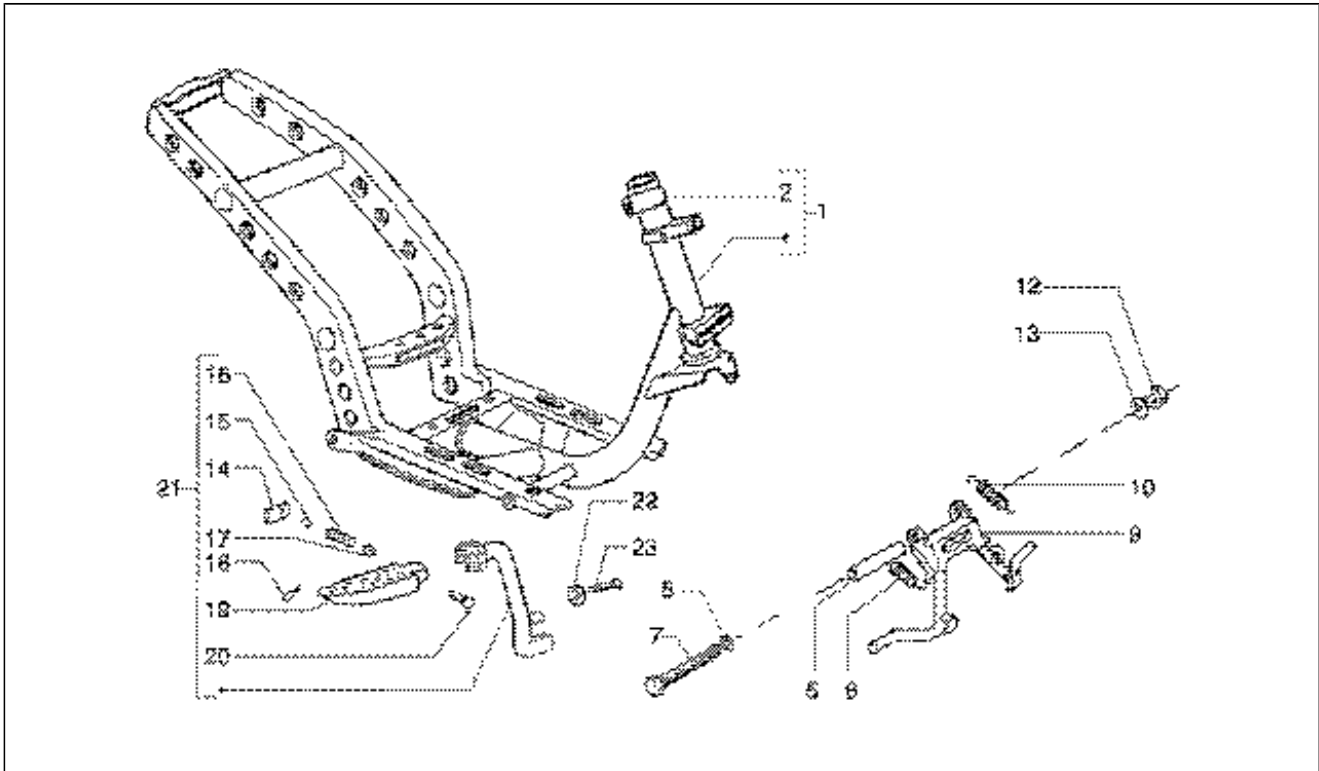

Assembly	Chasis
Code	T20
Description	Chasis-caballette
Revision	1

Pos.	Code	Description	Q.ty	Variants
1	2988966	BASTIDOR	1	
1	577688	BASTIDOR	1	
2	298604	Soporte cerradura	1	
5	272177	Distanciador	1	
6	271175	Muelle	1	
7	272178	Tornillo	1	
9	580985	Caballette	1	
10	268419	Muelle	1	
12	272176	Tuerca	1	
13	003058	Arandela	1	
14	295592	Arandela	2	
15	295591	Bola D6	2	
16	295590	Muelle	2	
17	006177	Arandela	2	
18	003208	Clavija	2	
18	259933	Muelle	2	
19	295451	Estribo	2	
20	295593	Perno	2	
21	573501	Reposapiés	1	
21	573502	Reposapiés	1	
22	003058	Arandela	4	
23	031119	Tornillo	2