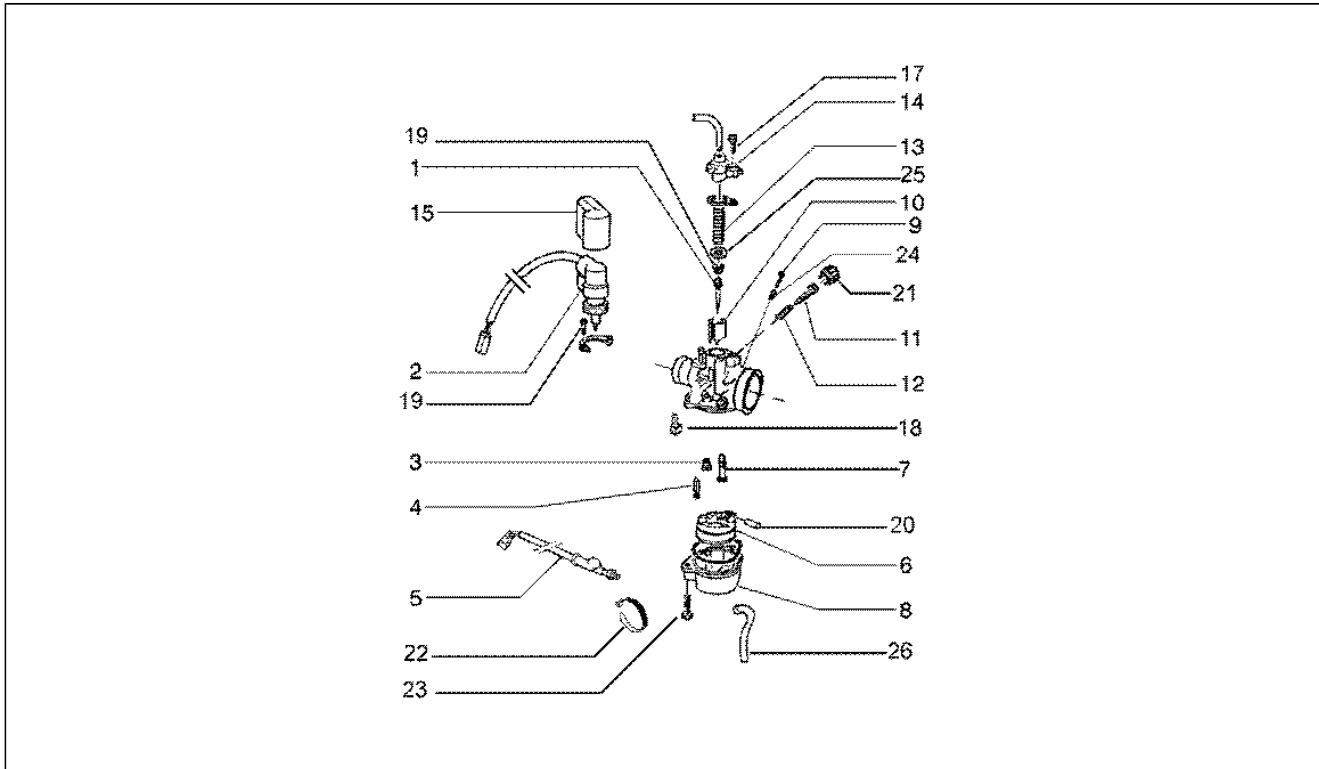

Assembly	Motor
Code	T17
Description	Carburadordell'orto
Revision	1

Pos.	Code	Description	Q.ty	Variants
1	435864	Aguja	1	
1	487084	Aguja	1	
2	82566R	Dispositivo de arr.	1	
3	CM101742	Surtidor máx.aire	1	
4	482915	Aguja	1	
5	825065	Resistencia	1	
6	482916	Flotador cpl.	1	
7	487082	Surtidor mínimo	1	
8	484369	Cubeta	1	
9	CM107704	Tornillo regulación	1	
10	432507	Válvula gas	1	
10	825843	Válvula gas	1	
11	432521	Tornillo	1	
11	487363	Tornillo	1	
11	CM107705	Tornillo	1	
12	432515	Muelle	1	
13	432511	Muelle	1	
13	487367	Muelle	1	
14	487365	Tapa	1	
14	8253595	Cárter	1	
15	288883	Capuchón	1	
16	289575	Tornillo	2	
17	487364	Tornillo	2	
18	436206	Válvula aceite cpl	1	
19	432416	Junta tórica	1	
20	288881	Perno flotador	1	
22	109960	Abrazadera	1	
23	288862	Tornillo fij.cubeta	2