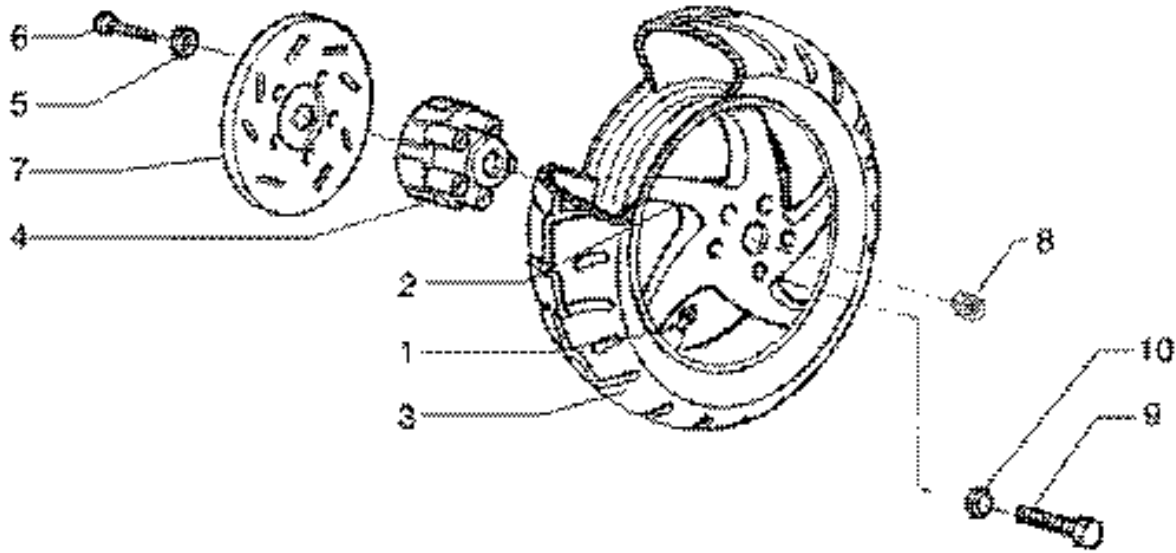

Assembly	Suspensiones-Ruedas
Code	T55/A
Description	Rueda trasera(vehículos con freno de disco trasero)
Revision	1

Pos.	Code	Description	Q.ty	Variants
1	270991	Válvula neum. sin cámara	1	
2	5641250003	Rueda trasera	1	
2	56412500A3	Rueda trasera	1	
2	56412500B1	Rueda trasera	1	
2	56412500GE	Rueda trasera	1	
2	56412500R7	Rueda trasera	1	
2	564531	Rueda trasera	1	
3	5641455	Rueda trasera	1	
3	564148	Neumático	1	
3	597491	Neumático	1	
4	564114	Cubo	1	
5	270706	Arandela	5	
6	271147	Tornillo	5	
7	564371	Disco freno	1	
8	562129	Tapón	1	
9	015792	Tornillo	5	
10	709047	Arandela	5