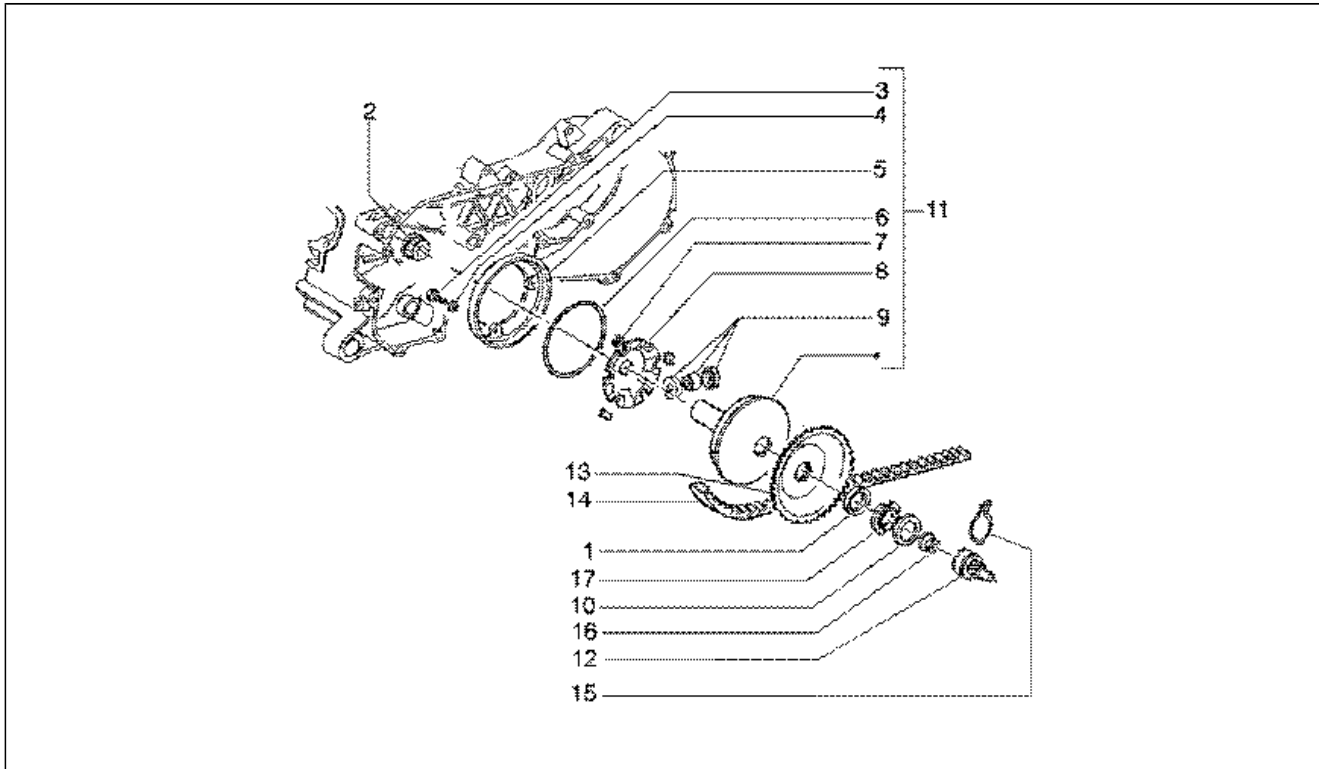

Assembly	Motor
Code	T9
Description	Polea motriz
Revision	1

Pos.	Code	Description	Q.ty	Variants
1	433391	Arandela plana	1	
2	829180	Polea dentada	1	
3	015947	Tornillo	3	
4	006964	Arandela elástica	3	
5	431281	Tapa	1	
6	431275	Junta	1	
7	431280	Patín	3	
8	435893	Contenedor imanes	1	
9	4833645	Kit rodillos	1	
9	4878875	Kit rodillos	1	
10	480692	Arandela	1	
11	487954	Semipolea	1	
12	432491	Piñón	1	
12	483538	Piñón	1	
13	487957	Semipolea motriz fija	1	
14	484497	Correa	1	
15	830212	Muelle	1	
16	482305	Ventilador	1	
17	478032	Casquillo	1