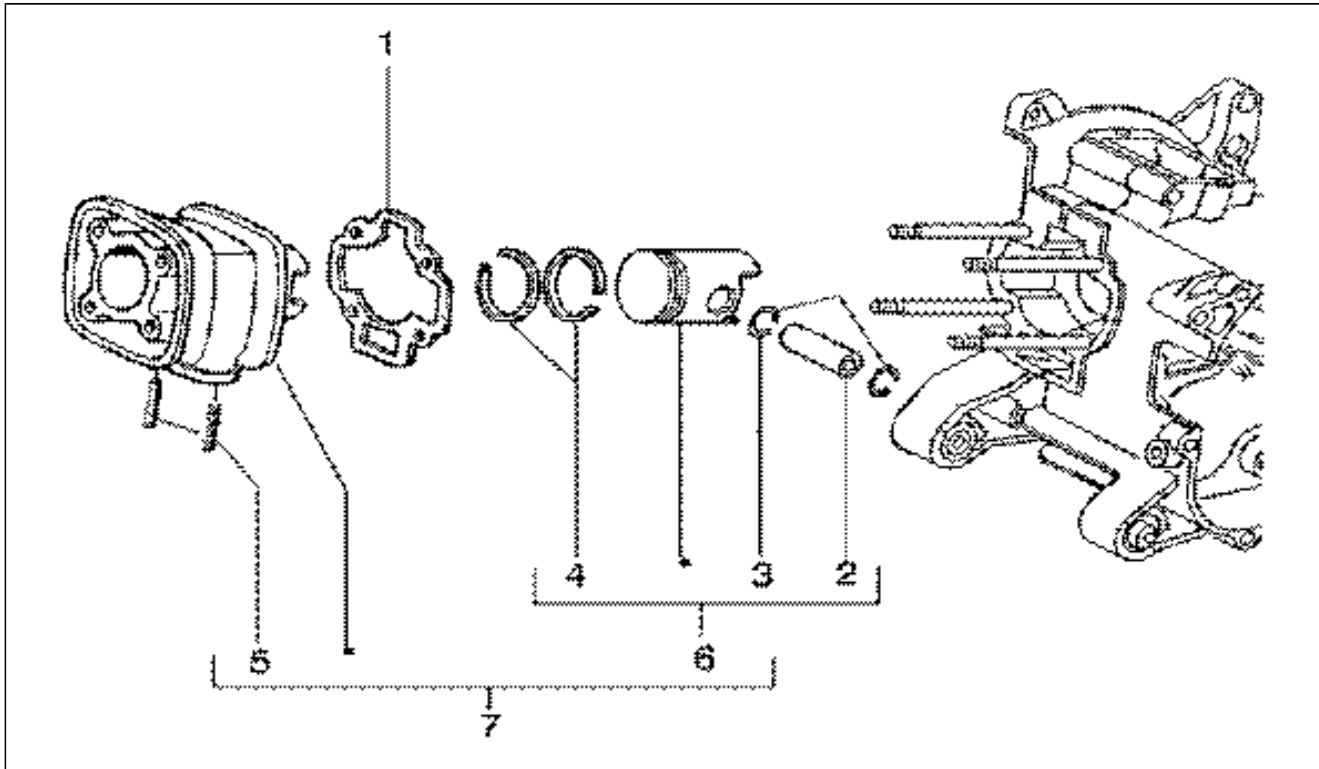

Assembly	Motor
Code	T4
Description	Grupo cilindro-piston-eje de piston
Revision	1

Pos.	Code	Description	Q.ty	Variants
1	486304	Junta	1	
1	486305	Junta	1	
1	487775	Junta	1	
1	487777	Junta	1	
1	487778	Junta	1	
2	479663	Pasador	1	
3	430393	Anillo	2	
4	485292	Anillo de retencion	2	
5	484706	Prisionero	2	
6	4876390001	Gr. pistón-bulón	1	
6	4876390002	Gr. pistón-bulón	1	
6	4876390003	Gr. pistón-bulón	1	
7	487638	Grupo cilindro	1