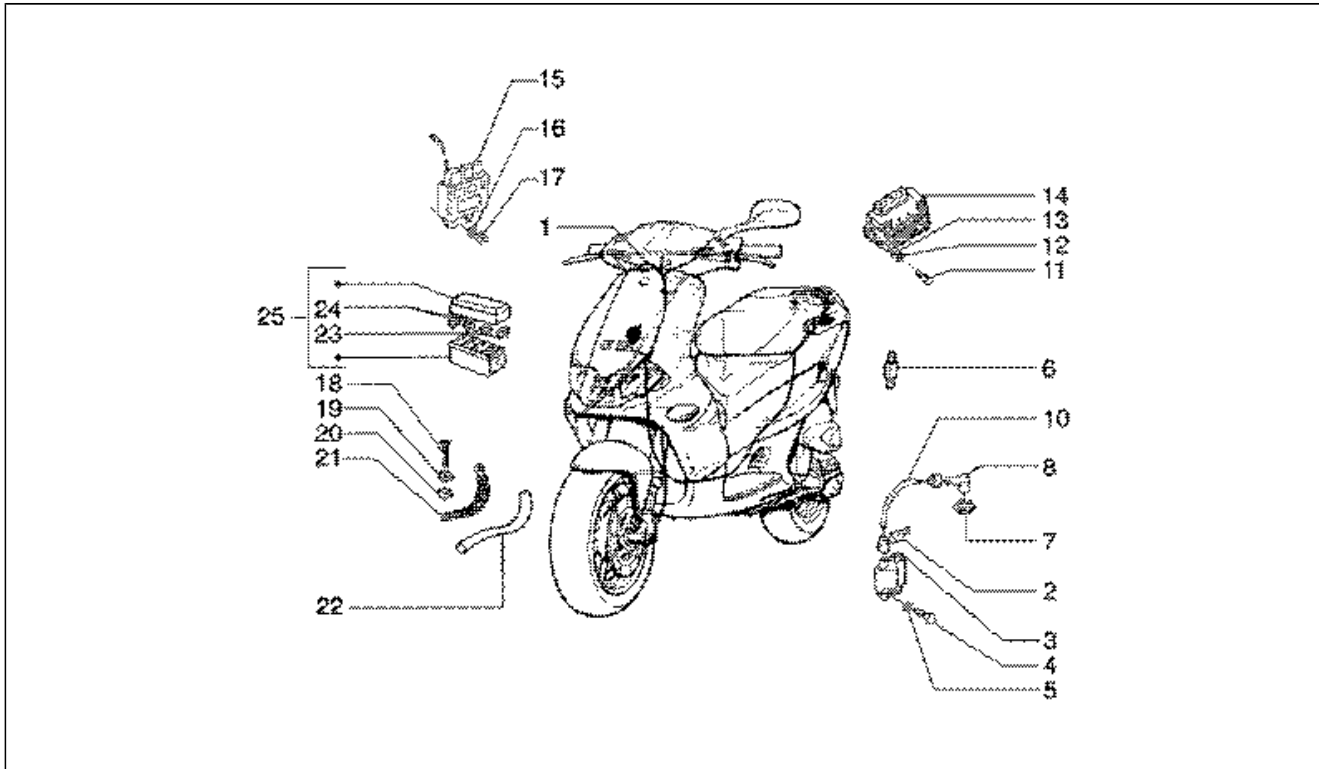

Assembly	Instalación eléctrica
Code	T51
Description	Dispositivos electricos
Revision	1

Pos.	Code	Description	Q.ty	Variants
1	294881	Grupo cables	1	
1	581046	Grupo cables	1	
1	581997	Grupo cables	1	
2	231571	Capuchón aislante	1	
3	826115	Centralita electrónica	1	
4	031056	Tornillo	2	
5	016405	Arandela elástica	2	
6	294163	Diodo	1	
7	114164	Pasacable	1	
8	103936	Capuch. blind.	1	
8	2559835	Capuch. blind.	1	
8	825187	Capuch. blind.	1	
10	080341	Cable A.T.	1	
11	434541	Torn. CH con reborde M6x16	2	
12	016406	Arandela	2	
13	003056	Arandela 6,4x12x1	2	
14	292033	Regulador	1	
15	2933525	Dispositivo	1	
16	016686	Arandela	2	
17	241937	Tuerca	2	
18	031088	Vite M6x16	1	
19	003056	Arandela 6,4x12x1	1	
20	016406	Arandela	1	
21	294940	Trenza para masa	1	
21	581309	Media de masa	1	
22	574053	Tubo	1	
23	252945	Fusible 7,5A	2	
24	292507	Fusible 10A	2