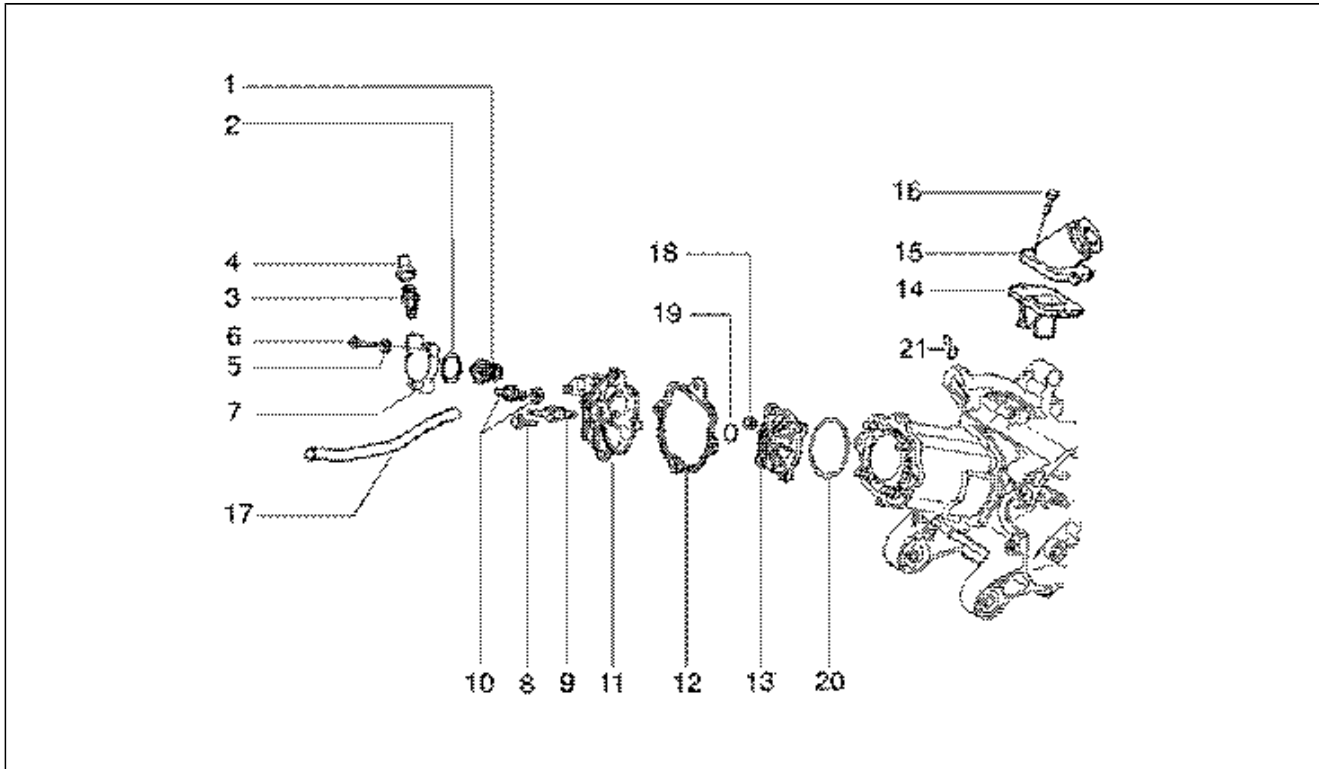

Assembly	Motor
Code	T5
Description	Culata y racor de admision
Revision	1

Pos.	Code	Description	Q.ty	Variants
1	483395	Termostato	1	
2	289514	Junta tórica	1	
3	430045	Respiradero	1	
4	063435	Capuchón salida aire	1	
5	006975	Arandela 5,3x10x0,5	2	
6	008374	Tornillo	2	
7	479987	Empalme	1	
7	485551	Empalme	1	
8	434359	Tornillo	4	
9	438034	Bujía	1	
10	82571R	Dispositivo	1	
10	82622R	Termistor	1	
11	4844275	Tapa	1	
11	826009	Tapa culata	1	
11	8275615	Tapa	1	
12	432975	Junta	1	
13	826307	Cabeza cil.	1	
14	485624	Soporte lamin.	1	
14	82927R	Soporte lamin.	1	
15	430206	Empalme	1	
16	414837	Torn. CH con reborde	2	
17	4353355	Tubo	1	
18	434078	Tuerca	4	
19	435236	Anillo de retención	1	
20	479665	Junta	1