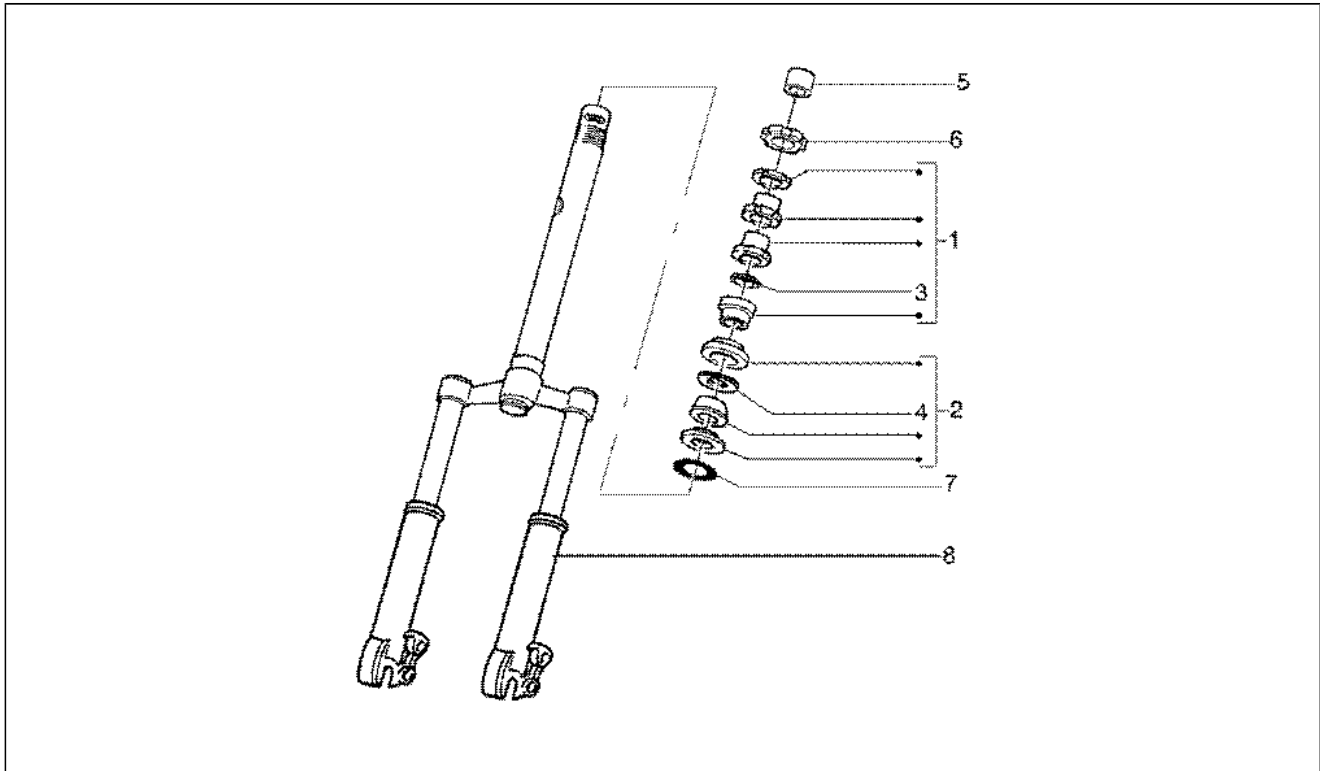

Assembly	Suspensiones-Ruedas
Code	T40
Description	Cojinetes de direccion-horquilla del.
Revision	1

Pos.	Code	Description	Q.ty	Variants
1	56002R	Gr. coj. de dir.	1	
2	56003R	Gr. coj. de dir.	1	
3	077024	Jaula de bolas	1	
4	077023	Jaula de bolas	1	
5	563258	Collarín	1	
6	055986	Virola	1	
7	561919	Anillo	1	
8	598242	Horquilla	1