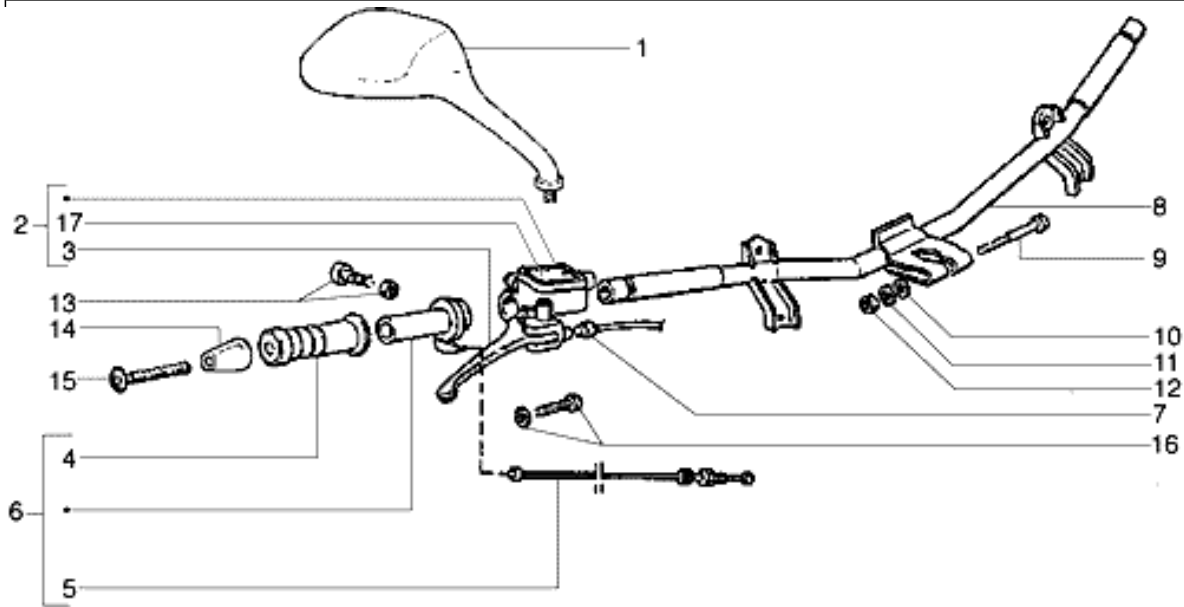

Assembly	Manillar
Code	T38
Description	Piezas que componen el manillar
Revision	1

Pos.	Code	Description	Q.ty	Variants
1	CM062302	Retrovisor	1	
1	CM068001	Retrovisor	1	
1	CM068002	Retrovisor	1	
2	CM063601	Bomba frenos	1	
2	CM063701	Bomba freno (negra quita)	1	
2	CM064301	Bomba freno (aluminio quita)	1	
2	CM074901	Bomba frenos	1	
3	494952	Palanca de freno	1	
3	497042	Palanca de freno	1	
3	564678	Palanca de freno (negra)	1	
4	271453	Puño der.	1	
5	562583	Transmisión gas	1	
5	563878	Transmisión gas	1	
6	563883	Manguito gas	1	
7	580953	Pulsador	1	
8	582116	Manillar	1	
8	5821164	Manillar	1	
9	223605	Tornillo	1	
9	274939	Bullon	1	
10	178790	Arandela plana	1	
11	012543	Arandela plana	1	
12	015330	Tuerca	1	
13	123394	Tornillo	1	
14	271433	Terminal de extremidad	1	
14	583697	Terminal	2	
15	271434	Tornillo m6x55	1	
16	269145	Tornillo embrague	1	
17	498373	Tapa	1