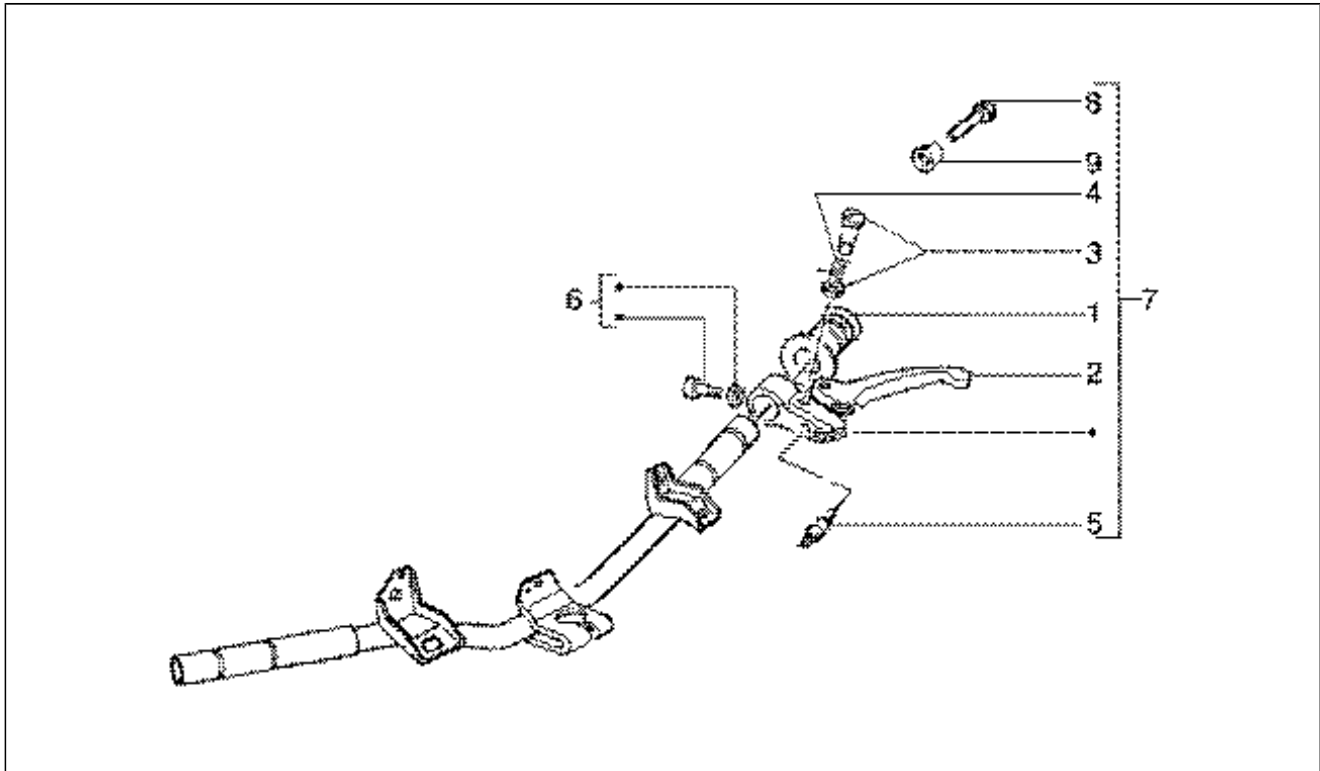

Assembly	Manillar
Code	T39
Description	Piezas que componen el manillar
Revision	1

Pos.	Code	Description	Q.ty	Variants
1	271452	Puño izq.	1	
2	564683	Palanca de freno	1	
3	265249	Tornillo cpl.	1	
4	267948	Muelle	1	
5	580953	Pulsador	1	
6	123394	Tornillo	1	
7	CM063804	Manguito	1	
8	271434	Tornillo m6x55	1	
9	271433	Terminal de extremidad	1	
9	583697	Terminal	2