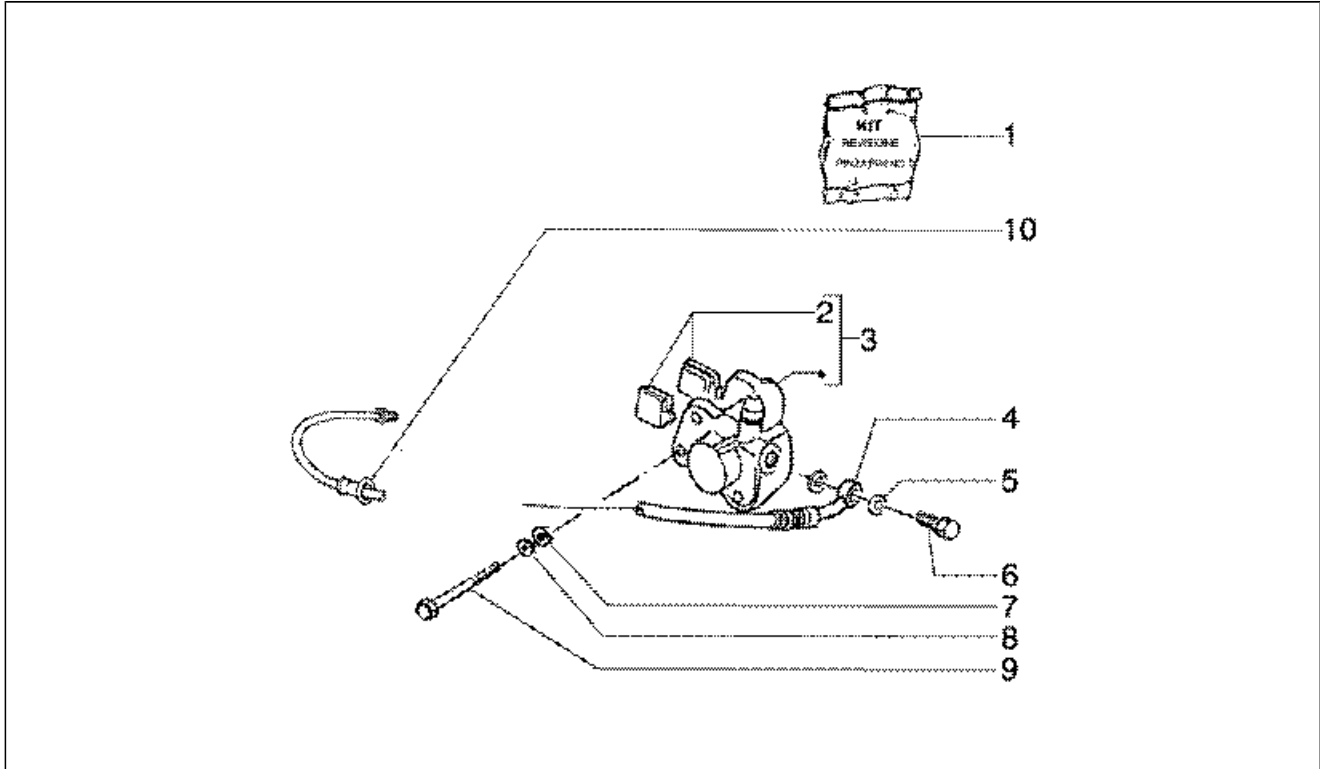

Assembly	Transmisiones
Code	T44
Description	Zapata freno delantero
Revision	1

Pos.	Code	Description	Q.ty	Variants
1	494685	Kit revis. pinza	1	
2	494628	Juego pastillas freno	1	
2	497116	Juego pastillas freno	1	
3	56058R	Pinza freno	1	
3	562414	Pinza freno	1	
4	274924	Tubo freno del.	1	
5	127927	Arandela	2	
6	265451	Tornillo tubo aceite	1	
7	016408	Arandela elástica	2	
8	003058	Arandela	2	
9	015792	Tornillo	2	
10	274350	Pasacable	1