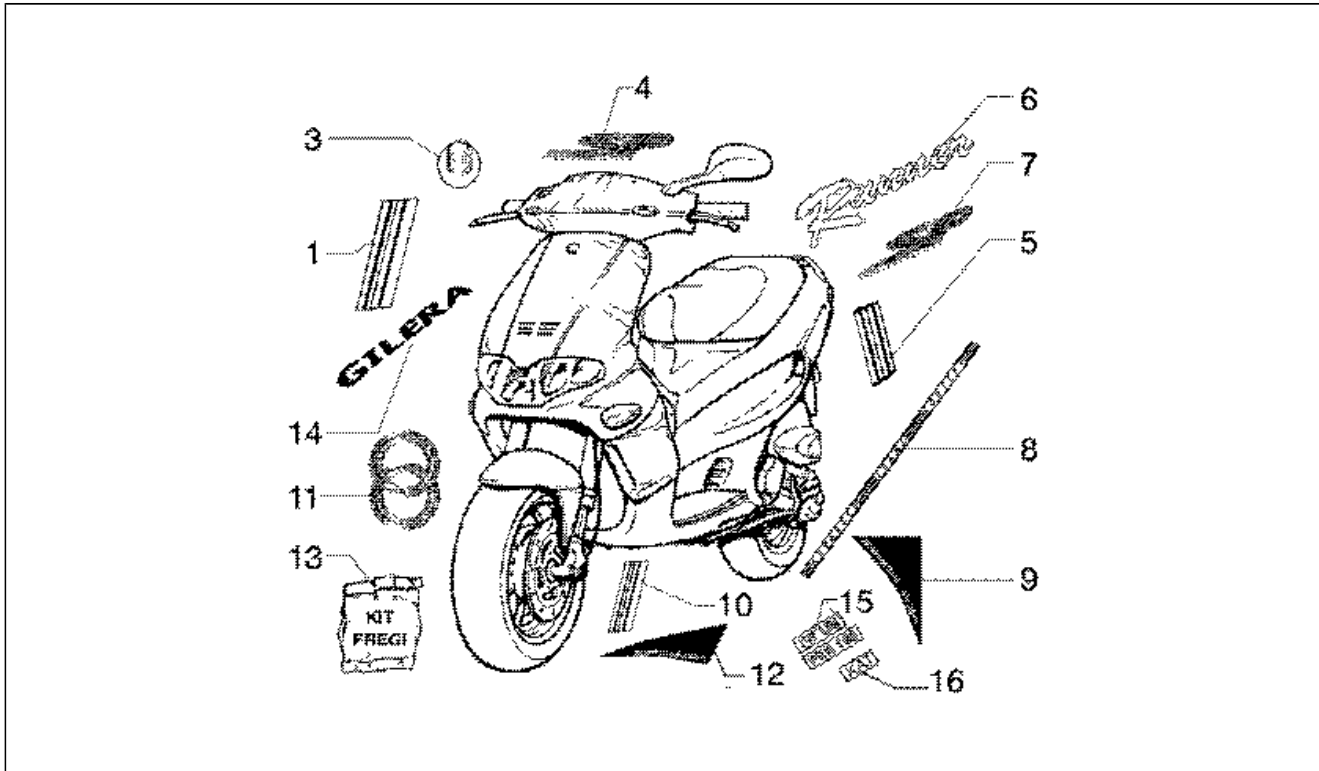

Assembly	Chasis
Code	T26/A
Description	Emblemas (vehículos sport production)
Revision	1

Pos.	Code	Description	Q.ty	Variants
1	575760	Calco	2	
3	573508	Escudo Gilera	1	
4	574897	Adhesivo	1	
5	574893	Tira trasera	2	
6	575477	Adhesivo	1	
7	5757520028	Adhesivo	2	
7	5757520095	Adhesivo	2	
7	57575200R4	Adhesivo	2	
8	5757560028	Adhesivo	2	
8	5757560095	Adhesivo	2	
8	57575600R4	Adhesivo	2	
9	5757570028	Adhesivo	1	
9	5757570095	Adhesivo	1	
9	57575700R4	Adhesivo	1	
9	5757580028	Adhesivo	1	
9	5757580095	Adhesivo	1	
9	57575800R4	Adhesivo	1	
10	574896	Tira guardab. del.	1	
11	574892	PLACA FRONTAL	2	
12	5757540028	Adhesivo	1	
12	5757540095	Adhesivo	1	
12	57575400R4	Adhesivo	1	
12	5757550028	Adhesivo	1	
12	5757550095	Adhesivo	1	
12	57575500R4	Adhesivo	1	
12	57575500R4	Adhesivo	1	
13	5754610028	Emblemas	1	
13	5754610095	Emblemas	1	
13	57635200R4	Emblemas	1