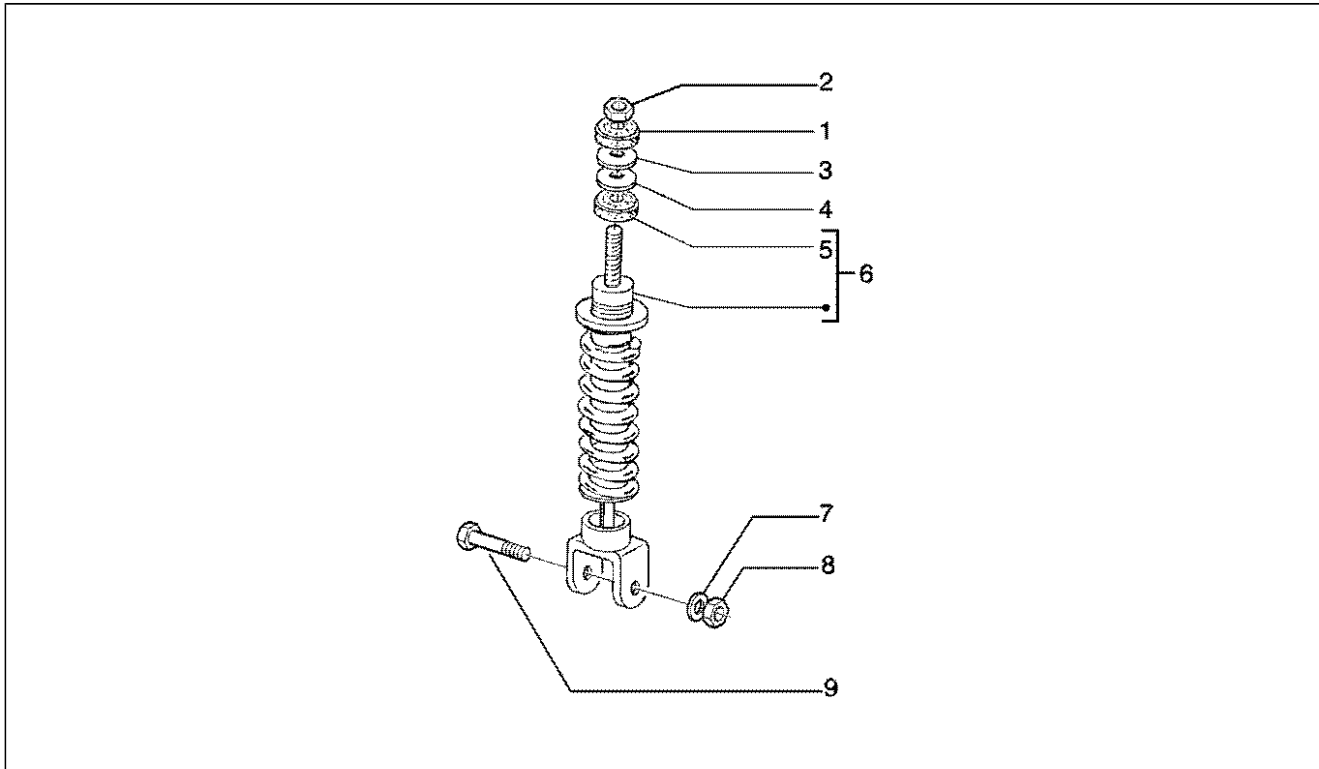

Assembly	Suspensiones-Ruedas
Code	T43
Description	Amortiguador trasero
Revision	1

Pos.	Code	Description	Q.ty	Variants
1	174874	Tampón	1	
2	021108	Tuerca	1	
3	562809	Arandela	1	
4	016408	Arandela elástica	1	
5	216209	Tampón	1	
6	56474900E4	Tras.Amortiguador	1	
6	56474900GE	Tras.Amortiguador	1	
6	56474900RD	Tras.Amortiguador	1	
7	016626	Arandela plana 10,4x18x2	1	
8	232108	Tuerca	1	
9	268158	Tornillo	1	
9	563730	Tornillo	1