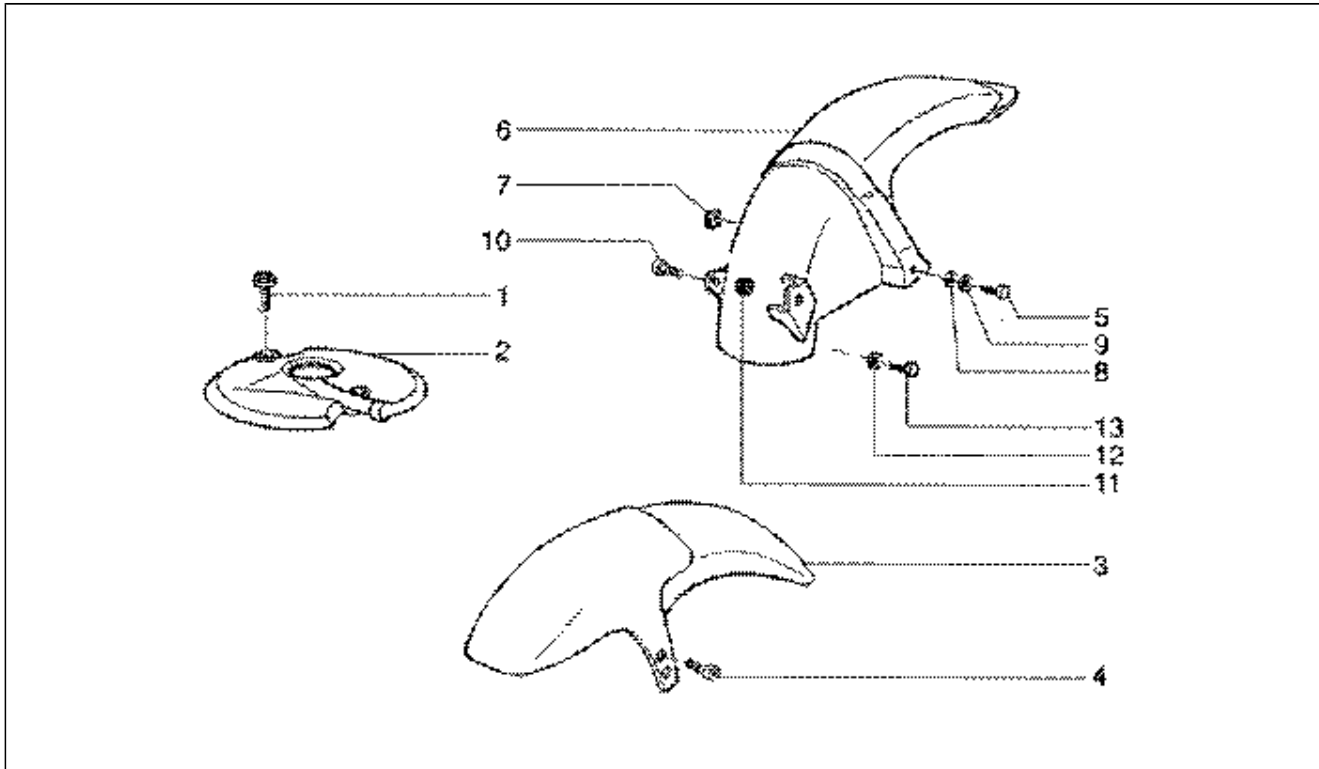

Assembly	Chasis
Code	T32
Description	Guardabarros del. Y tras.
Revision	1

Pos.	Code	Description	Q.ty	Variants
1	031089	Tornillo c. hex. m6x18	2	
1	259830	Tornillo m6x22	1	
2	597201	Guardab. Delantero	1	
3	59702200NC	Guardab. Delantero	1	
3	5970225	Guardab. delantero	1	
3	5970225028	Guardab. Delantero	1	
3	5970225040	Guardab. Delantero	1	
3	5970225042	Guardab. Delantero	1	
3	5970225090	Guardab. delantero	1	
3	5970225095	Guardab. delantero	1	
3	59702250E1	GUARDABARROS DELANTERO	1	
3	59702250R6	Guardab. delantero	1	
4	015558	Tornillo m16x16	4	
5	015804	Tornillo	1	
6	576058	Guardabarros tras.	1	
7	254485	Clip M6	1	
8	003056	Arandela 6,4x12x1	1	
9	012533	Arandela 6,6x11x0	1	
10	259349	Tornillo	1	
11	184142	Clip	1	
12	013880	Arandela	1	
13	575249	Tornillo	1