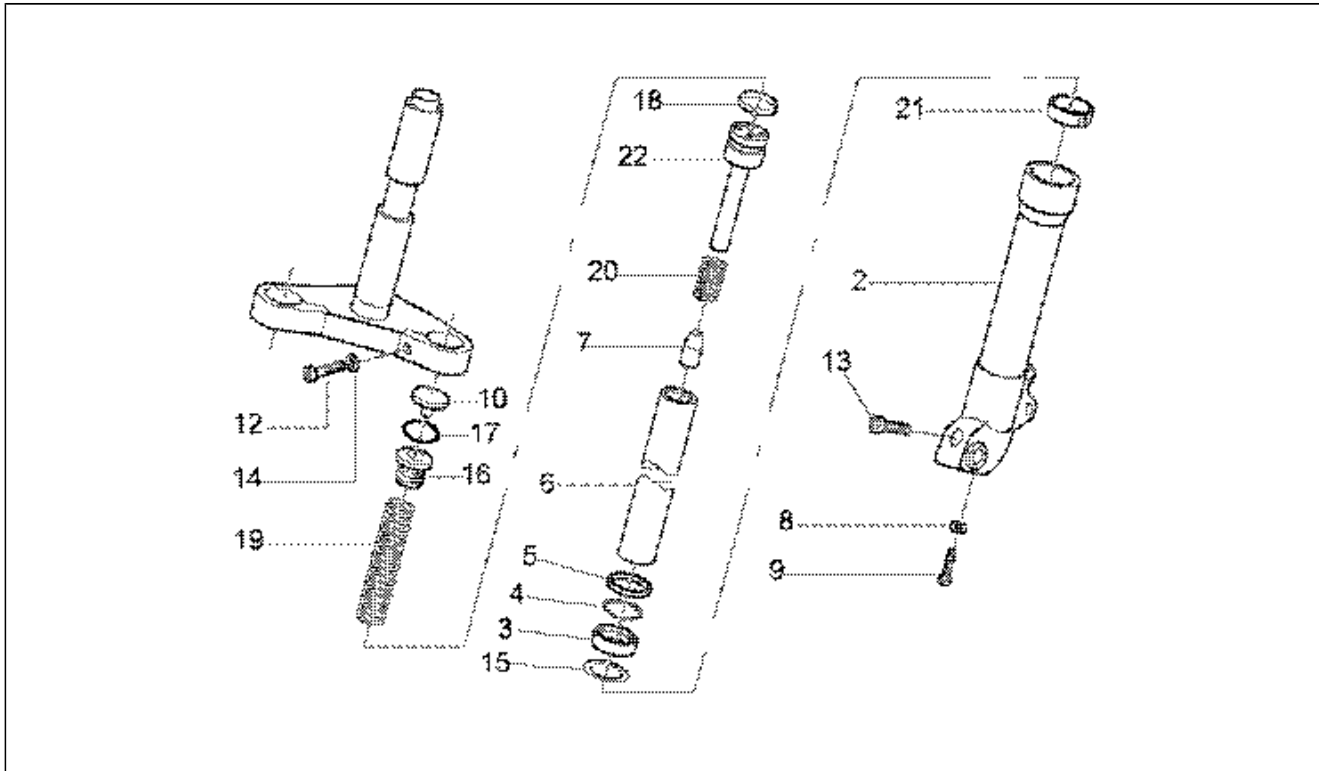

Assembly	Suspensiones-Ruedas
Code	T41/B
Description	Componentes horquilla showa
Revision	1

Pos.	Code	Description	Q.ty	Variants
1	598324	Placa	1	
2	598325	Funda	1	
2	598326	Funda	1	
3	598331	Anillo de retencion	2	
4	598333	Reten de ac.	2	
5	598332	Guardapolvo	2	
6	598342	Funda	2	
7	598334	Tampón	2	
8	598321	Arandela	2	
9	598320	Tornillo	2	
10	598339	Tapón	2	
11	598335	Junta	2	
12	598322	Tornillo	2	
13	598341	Tornillo	2	
14	598323	Arandela	2	
15	598330	Arandela	2	
16	598327	Tapón	2	
17	598328	Anillo	2	
18	598336	Anillo	2	
19	598344	Muelle	2	
20	598345	Muelle	2	
21	598329	Buje	2	
22	598343	Tube	2