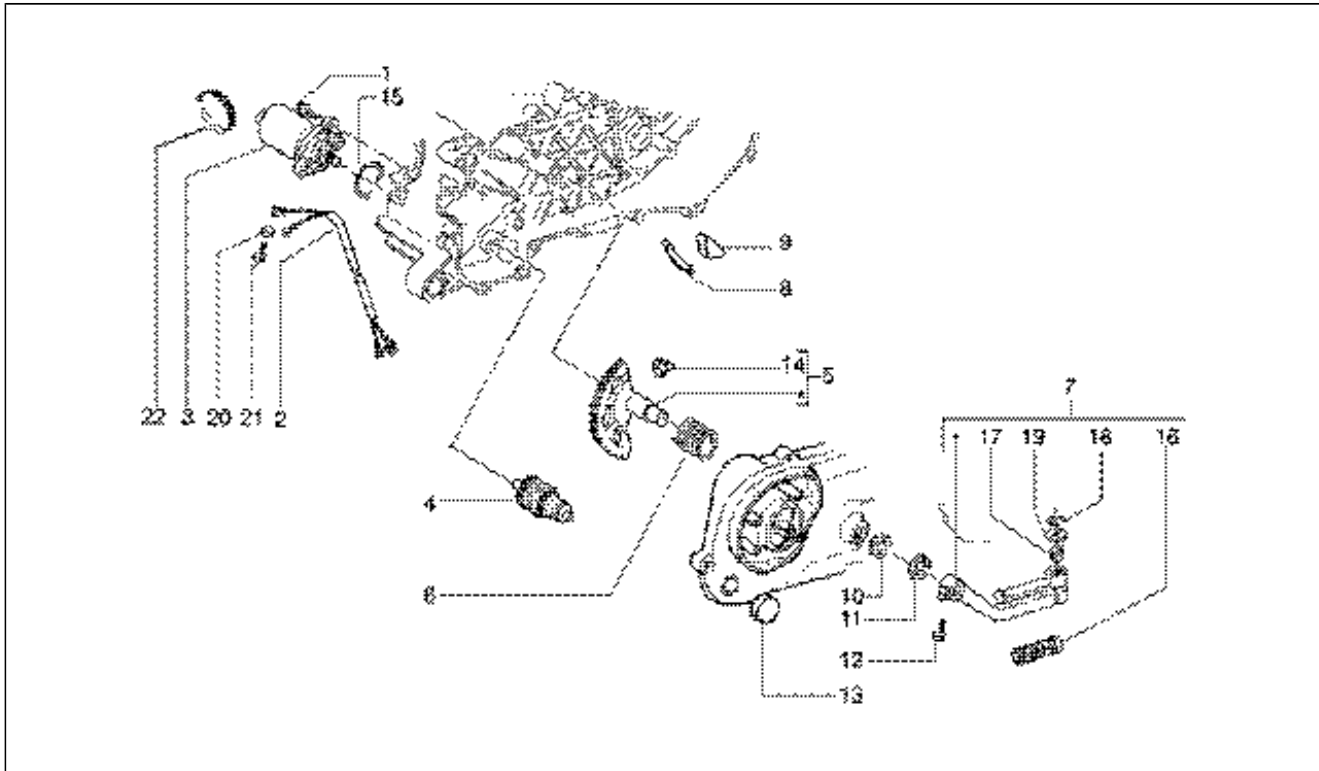

Assembly	Motor
Code	T12
Description	Motor de arranque-palanca de arranque
Revision	1

Pos.	Code	Description	Q.ty	Variants
1	414838	Tornillo m6X35	3	
2	294941	Grupo cables	1	
3	294713	Motor arranque	1	
4	294832	Grupo reenvío	1	
5	434087	Eje arranque	1	
6	289495	Muelle	1	
7	286214	Palanca m/m cpl	1	
8	286206	Placa	1	
9	286207	Tampón	1	
10	433987	Arandela 16,3x23,8	1	
11	006416	Anillo de retención	1	
11	006635	Anillo elástico	1	
12	414837	Torn. CH con reborde	1	
13	483859	Tapón	1	
14	433603	Tampón	1	
15	224962	Junta	1	
16	286217	Protección	1	
17	286218	Muelle	1	
18	288041	Anillo	1	
19	286219	Arandela 10,1x2,5	1	
20	016404	Arandela	1	
21	018644	Tornillo m4x6	1	
22	433459	Abrazadera	1