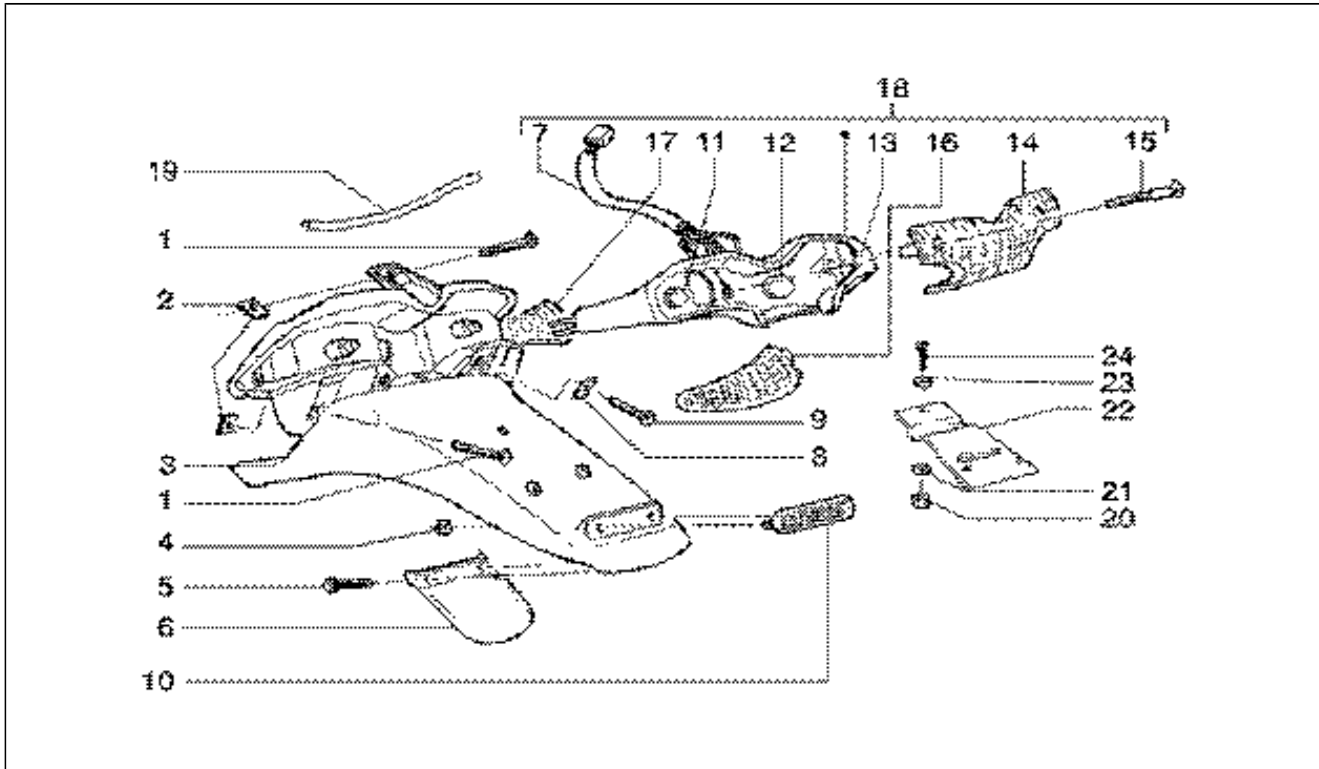

Assembly	Instalación eléctrica
Code	T48
Description	Piloto
Revision	1

Pos.	Code	Description	Q.ty	Variants
1	575249	Tornillo	3	
2	254485	Clip M6	3	
3	298136000D	Protección post.	1	
3	298136000P	Protección	1	
4	181351	Placa	2	
5	297498	Tornillo	2	
6	573925000D	Protección	1	
6	573925000P	Parasalpicaduras	1	
7	293565	Grupo cables	1	
8	196272	Placa	2	
8	826275	Clip	2	
9	015715	Tornillo TBIC M5x12	2	
10	294519	Catafaro	1	
11	181746	Lámpara R10W 12v	1	
12	129953	Lámpara 12V-21/5W	1	
13	181746	Lámpara R10W 12v	2	
14	294528	Transparente	1	
14	584030	Transparente	1	
15	290944	Tornillo autorrosc.	2	
15	584458	Tornillo autorrosc.	2	
16	294786	Transparente	1	
16	584020	Transparente	1	
17	294787	Transparente	1	
17	584021	Transparente	1	
18	294508	Faro trasero	1	
18	584014	Faro	1	
19	583282	Protección	2	
20	020104	Tuerca	3	