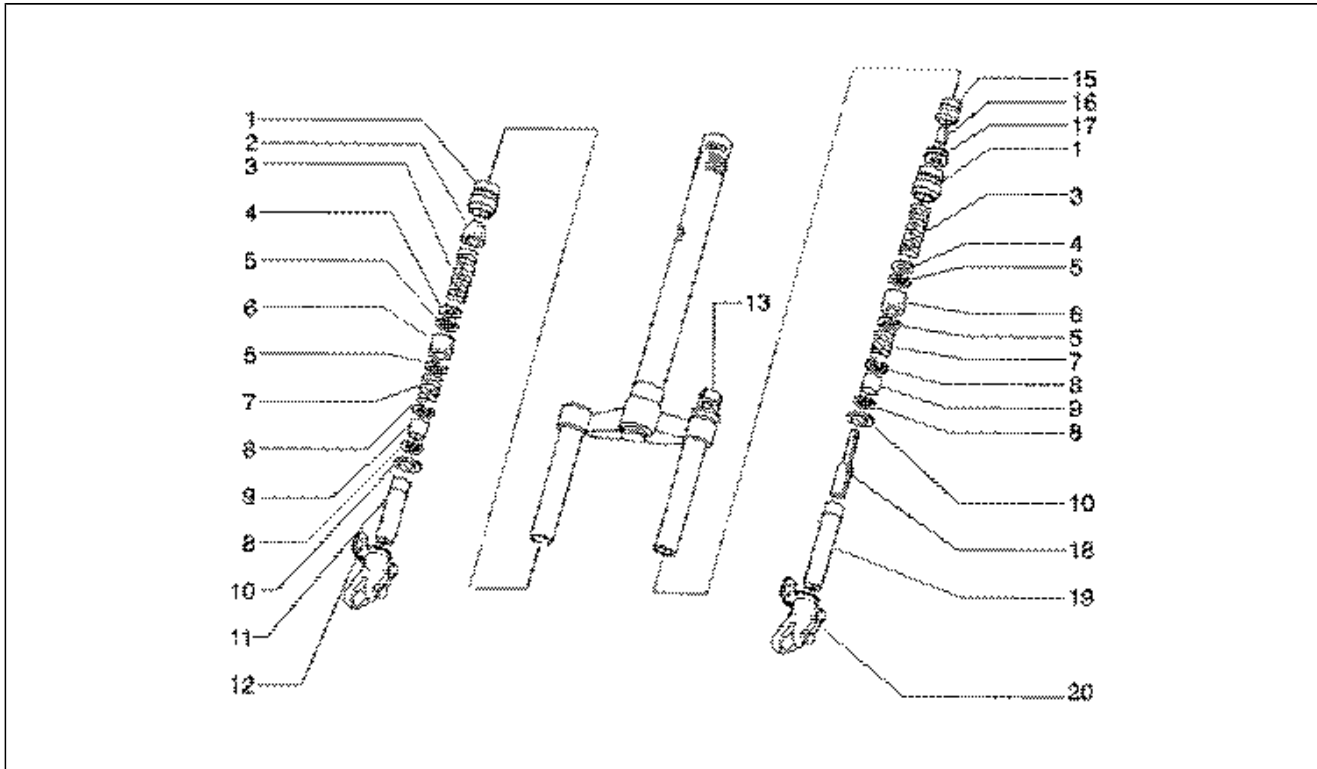

Assembly	Suspensiones-Ruedas
Code	T41
Description	Componentes horquilla del. (modelo 97-98-99)
Revision	1

Pos.	Code	Description	Q.ty	Variants
1	494886	Funda	2	
2	563710	Tampón	1	
3	561925	Muelle	4	
4	561924	Anillo	2	
5	561922	Anillo	2	
6	494887	Buje	2	
7	562789	Muelle	2	
8	561919	Anillo	4	
9	274468	Distanciador	2	
10	564236	Gasket ring	2	
11	494690	Funda	1	
12	494224	Calza amortiguador	1	
12	494692	Calza amortiguador	1	
13	494694	Tuerca	1	
15	561929	Silent-block	1	
16	561921	Distanciador	1	
17	494695	Tuerca	1	
18	562958	Cartucho amort.	1	
19	494691	Funda	1	
20	494692	Calza amortiguador	1	
20	494693	Puntera susp. sx	1