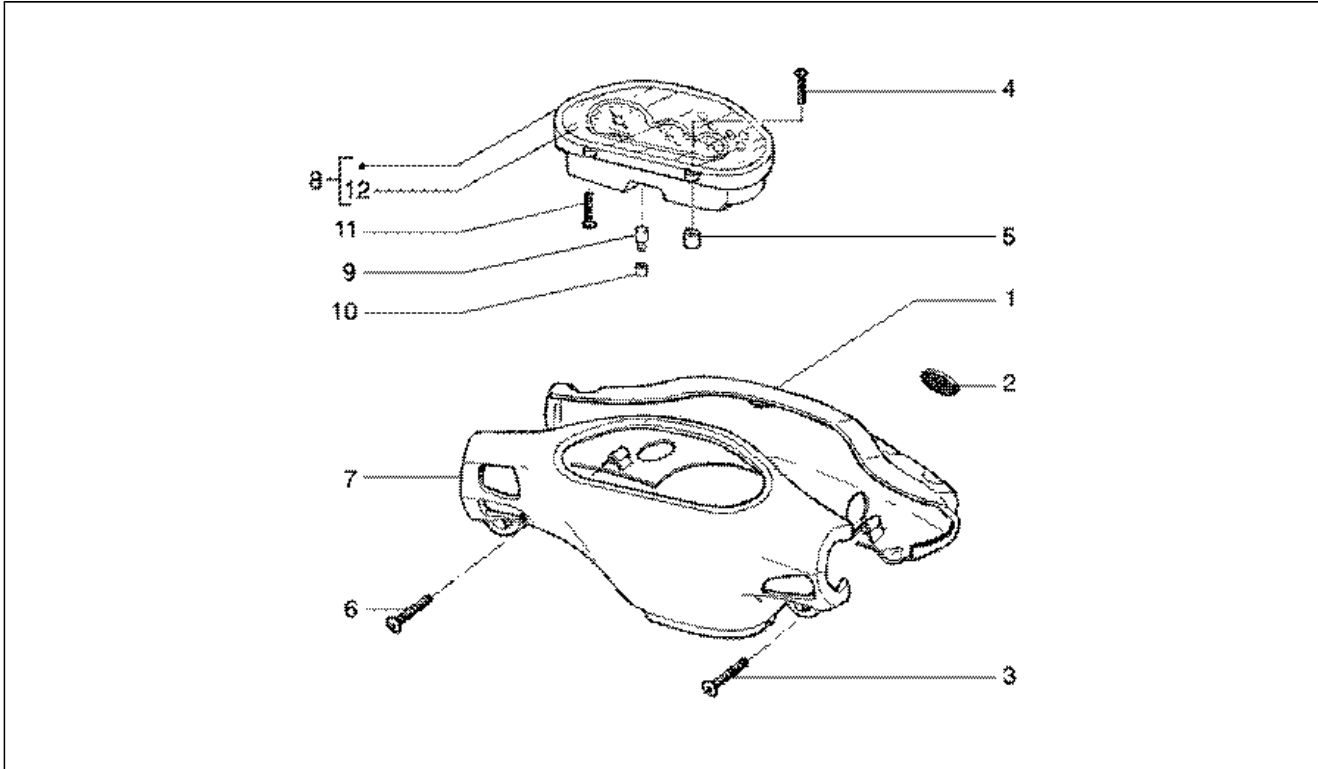

Assembly	Manillar
Code	T37
Description	Cuentakm.-tapas manillar
Revision	1

Pos.	Code	Description	Q.ty	Variants
12	498453	Tapa cuentakm.	1