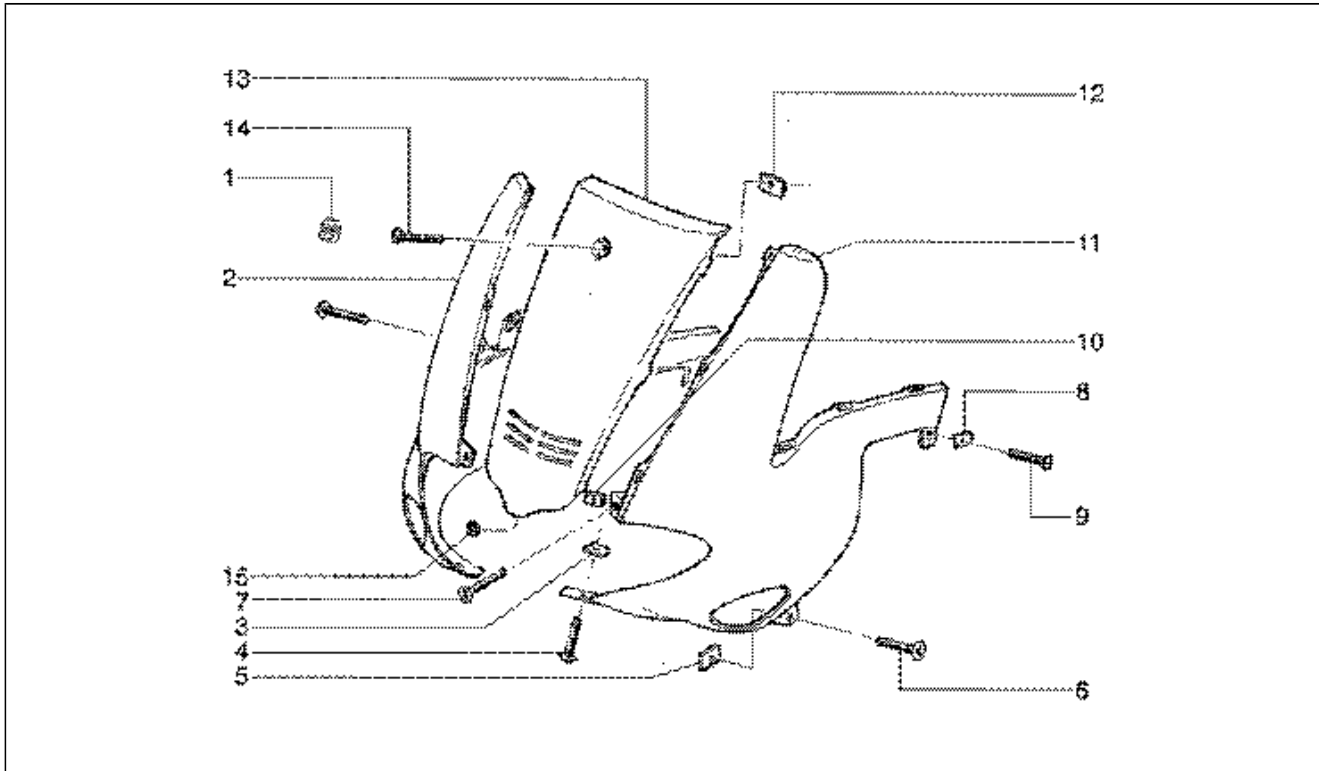

Assembly	Chasis
Code	T25
Description	Carenaduras
Revision	1

Pos.	Code	Description	Q.ty	Variants
11	42950050R6	Tapa izq.	1	
11	42950050R7	Cubierta	1	
12	254485	Clip M6	1	
13	4294005	Reja	1	
13	4294005003	Reja	1	
13	4294005028	Reja	1	
13	4294005040	Reja	1	
13	4294005042	Reja	1	
13	4294005090	Reja	1	
13	4294005095	Reja	1	
13	42940050E1	Reja	1	
13	42940050R6	Reja	1	
13	57785300E1	Reja	1	
13	57785300NC	Reja	1	
14	575249	Tornillo	1	
15	272861	Tampón	1