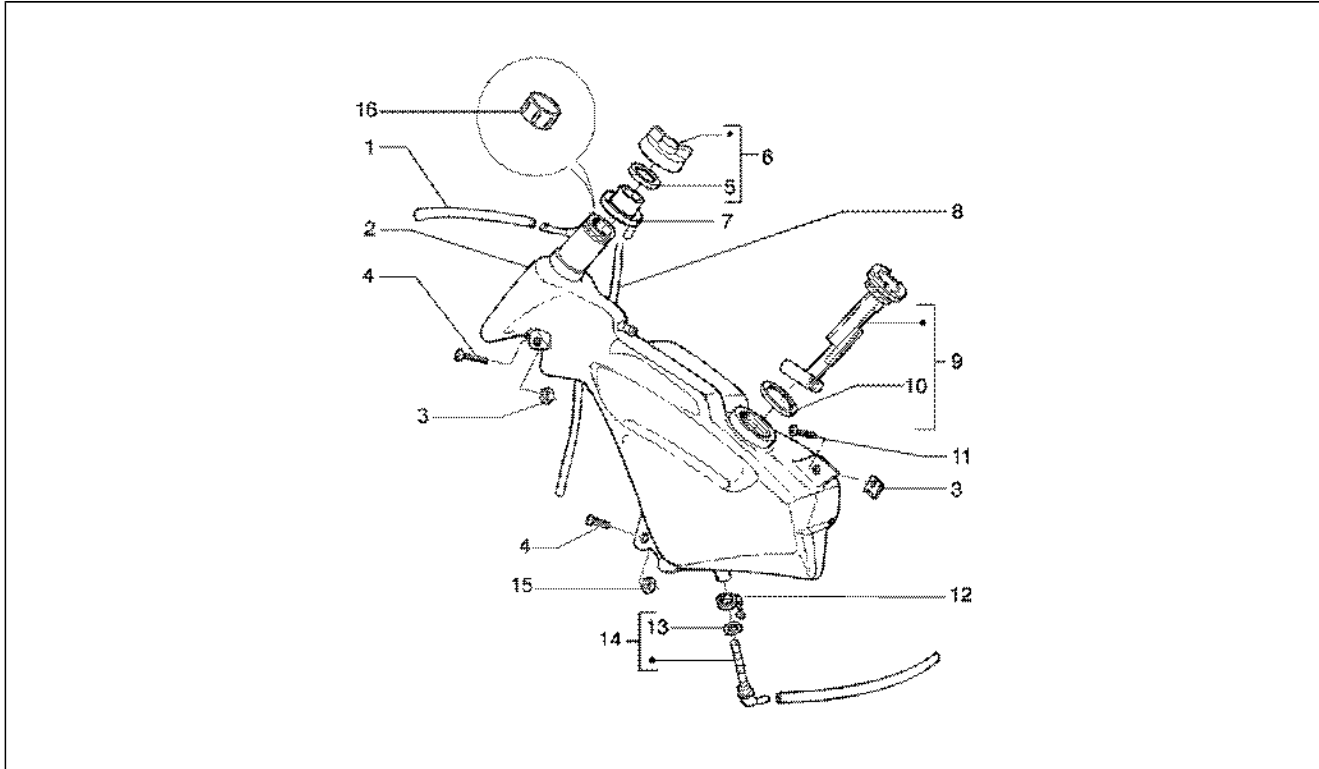

Assembly	Chasis
Code	T34
Description	Deposito carburante
Revision	1

Pos.	Code	Description	Q.ty	Variants
1	CM001215	Tubo	1	
2	574636	Depósito	1	
2	575226	Depósito	1	
3	254485	Clip M6	2	
4	575249	Tornillo	2	
5	258160	Junta	1	
6	299913	Tapón depósito	1	
7	299920	Cubeta	1	
8	CM001307	Tubo	1	
9	575746	Indicador de nivel	1	
9	580497	Indicador de nivel	1	
10	258161	Junta	1	
11	259830	Tornillo m6x22	1	
12	577557	Abrazadera	1	
13	196868	Junta	1	
14	574629	Empalme	1	
15	288245	Tuerca con reborde M6	1	
16	575248	Inserto	1	
17	297378	Anillo	1