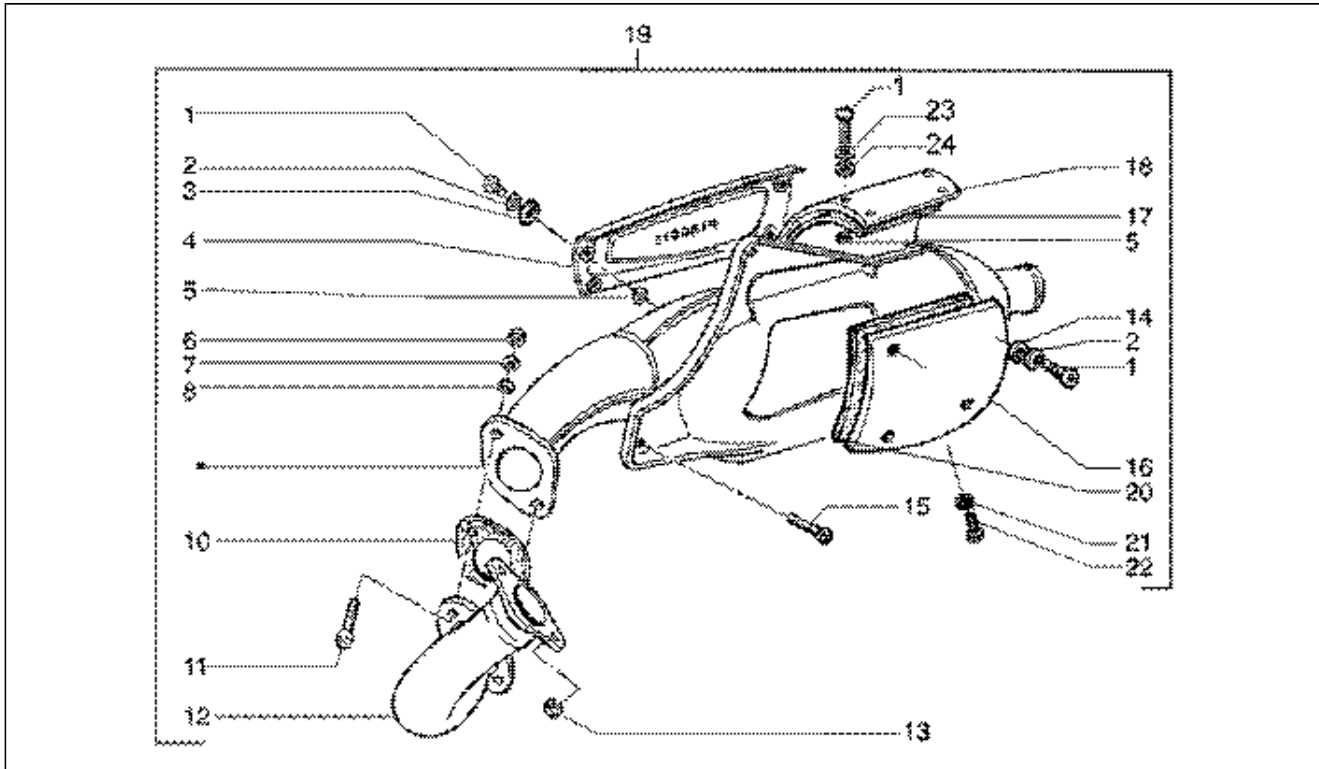

Assembly	Chasis
Code	T19/A
Description	Silenciador escape catalizado
Revision	1

Pos.	Code	Description	Q.ty	Variants
1	827192	Tornillo	7	
2	016405	Arandela elástica	3	
3	003055	Arandela plana 5,4x10x0,8	3	
4	480990	Protección	1	
4	482280	Protección	1	
5	013754	Arandela	2	
6	001564	Tuerca	2	
7	016408	Arandela elástica	2	
8	016604	Arandela	2	
10	432127	Junta	1	
11	015792	Tornillo	2	
12	484344	Tubo de escape	1	
13	015341	Tuerca con reborde	2	
14	006078	Arandela plana	1	
15	432334	Tornillo m8x50	2	
15	844483	Tornillo m8x50	2	
16	825327	Protección	4	
17	486993	Cubierta	1	
18	486985	Protección	1	
19	478520	Silenciador completo	1	
19	827170	Silenciador completo	1	
20	825868	Cubierta	1	
21	016195	Arandela	1	
22	433122	Torn. CH con reborde	1	
23	827193	Arandela	4	
24	103556	Arandela	4	
24	827564	Arandela	4