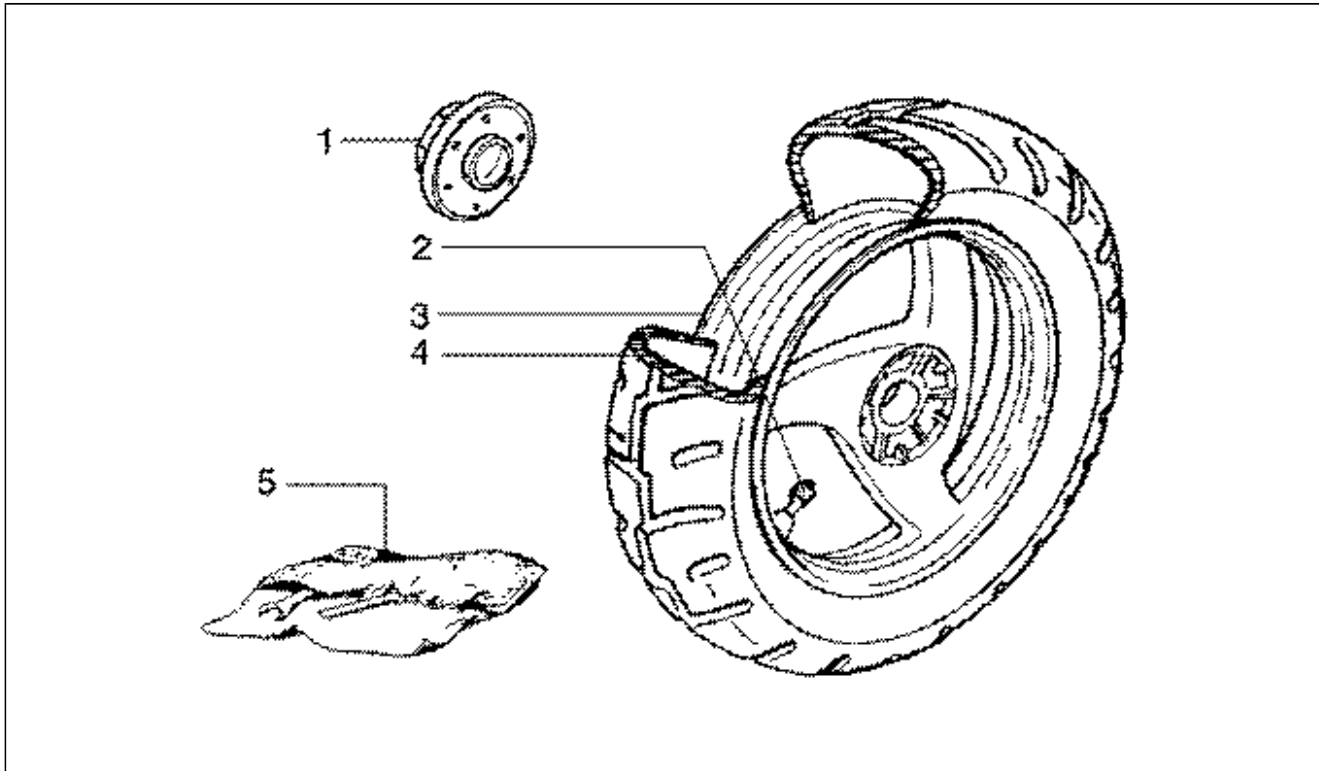

Assembly	Suspensiones-Ruedas
Code	T55
Description	Rueda trasera(versión freno de tambortrasero)
Revision	1

Pos.	Code	Description	Q.ty	Variants
1	563755	Tapa	1	
2	270991	Válvula neum. sin cámara	1	
3	56483900B1	Rueda	1	
4	561783	Neumático	1	
5	561866	Bolsa herramientas	1	
5	5637175	Bolsa herramientas	1