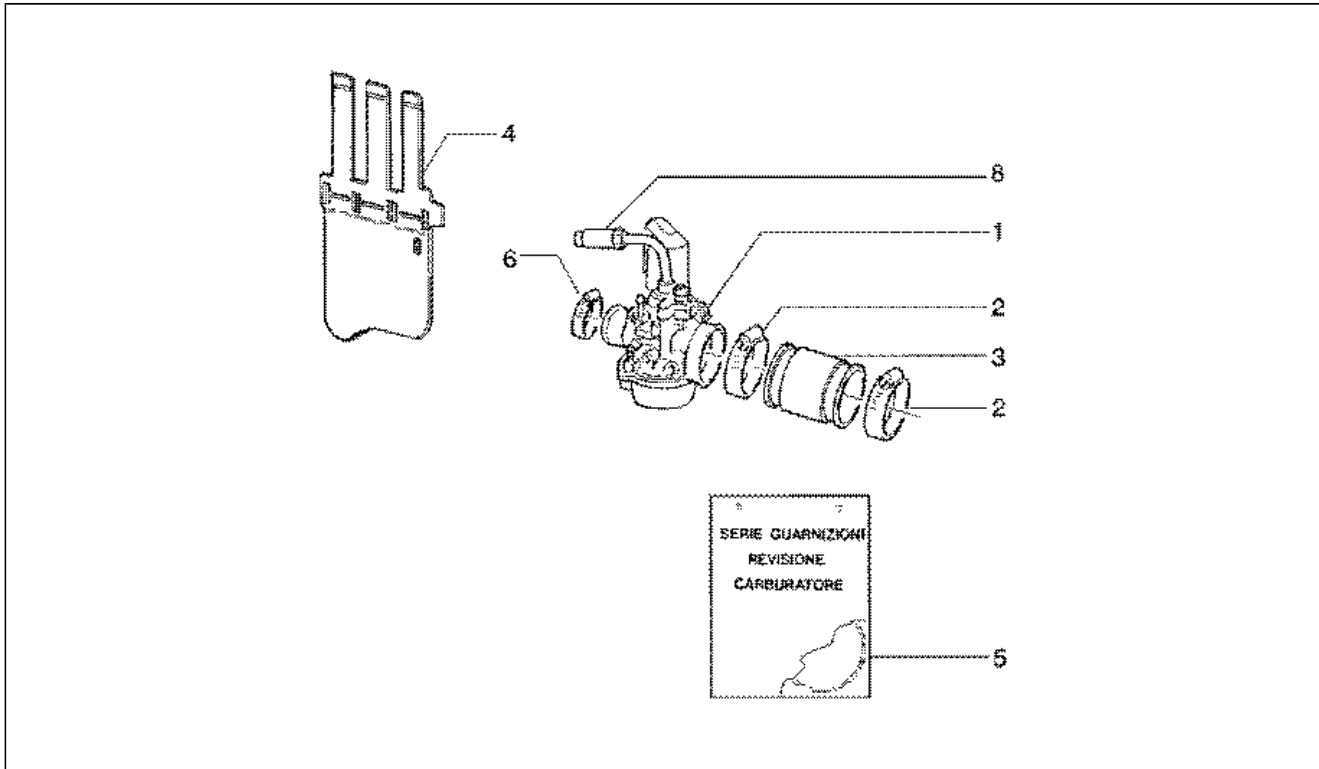

Assembly	Motor
Code	T16
Description	Carburador
Revision	1

Pos.	Code	Description	Q.ty	Variants
1	482823	Carburador	1	
1	484899	Carburador	1	
2	109960	Abrazadera	2	
2	CM002904	Faja stringitubo	2	
3	432147	Tubo	1	
3	436096	Tubo	1	
4	576359	Parasalpicaduras	1	
5	498412	Juego de juntas	1	
5	498413	Juego de juntas	1	
6	825865	Abrazadera	1	
6	CM002901	Abrazadera	1	
7	432071	Tubo de purga cuba L=130	1	
8	289903	Capuchón cable gas	1