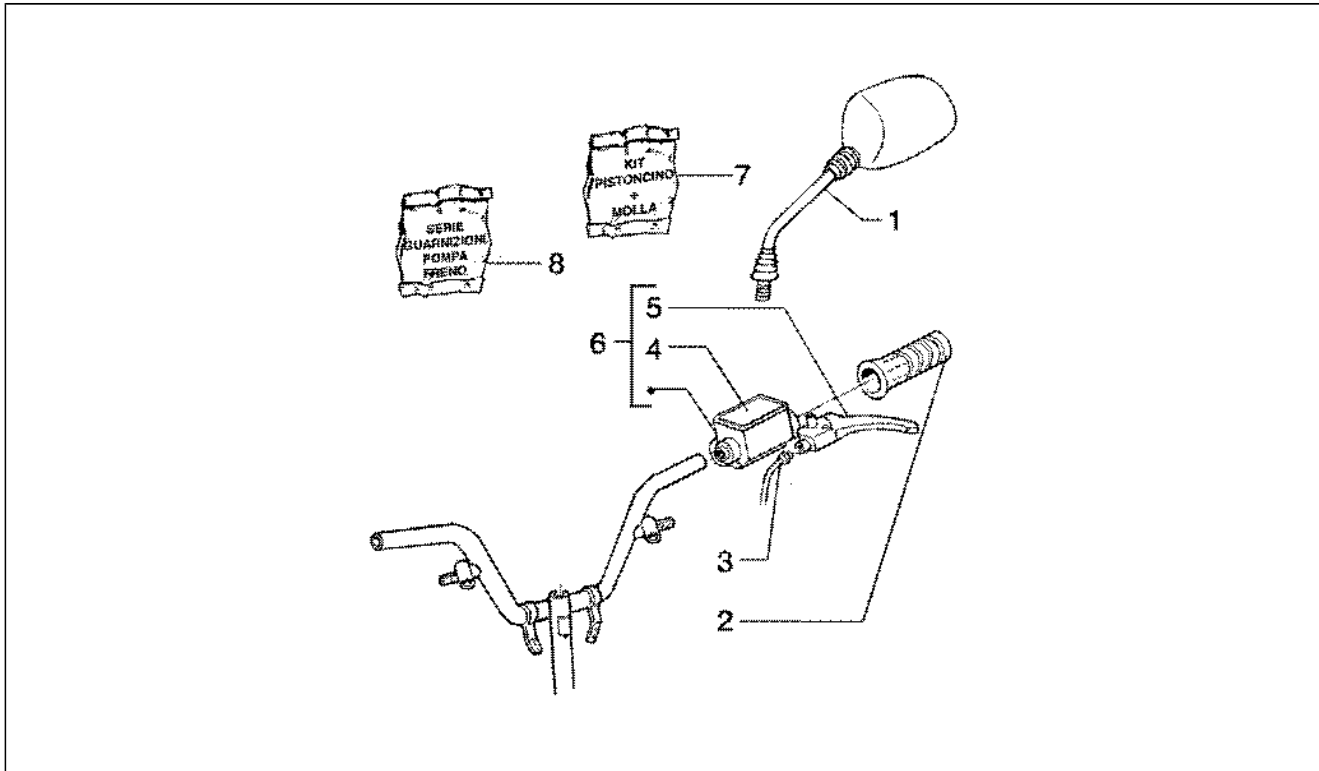

Assembly	Manillar
Code	T39/A
Description	Piezas que componen el manillar (vehículos con freno a disco trasero)
Revision	1

Pos.	Code	Description	Q.ty	Variants
1	CM062301	Retrovisor	1	
1	CM068001	Retrovisor	1	
1	CM068002	Retrovisor	1	
2	271452	Puño izq.	1	
3	580953	Pulsador	1	
4	498373	Tapa	1	
5	497042	Palanca de freno	1	
5	564678	Palanca de freno (negra)	1	
6	CM063701	Bomba freno (negra quita)	1	
6	CM064401	Bomba freno (aluminio quita)	1	
7	498372	Kit revision bomba	1	
8	494748	Grupo juntas bomba	1