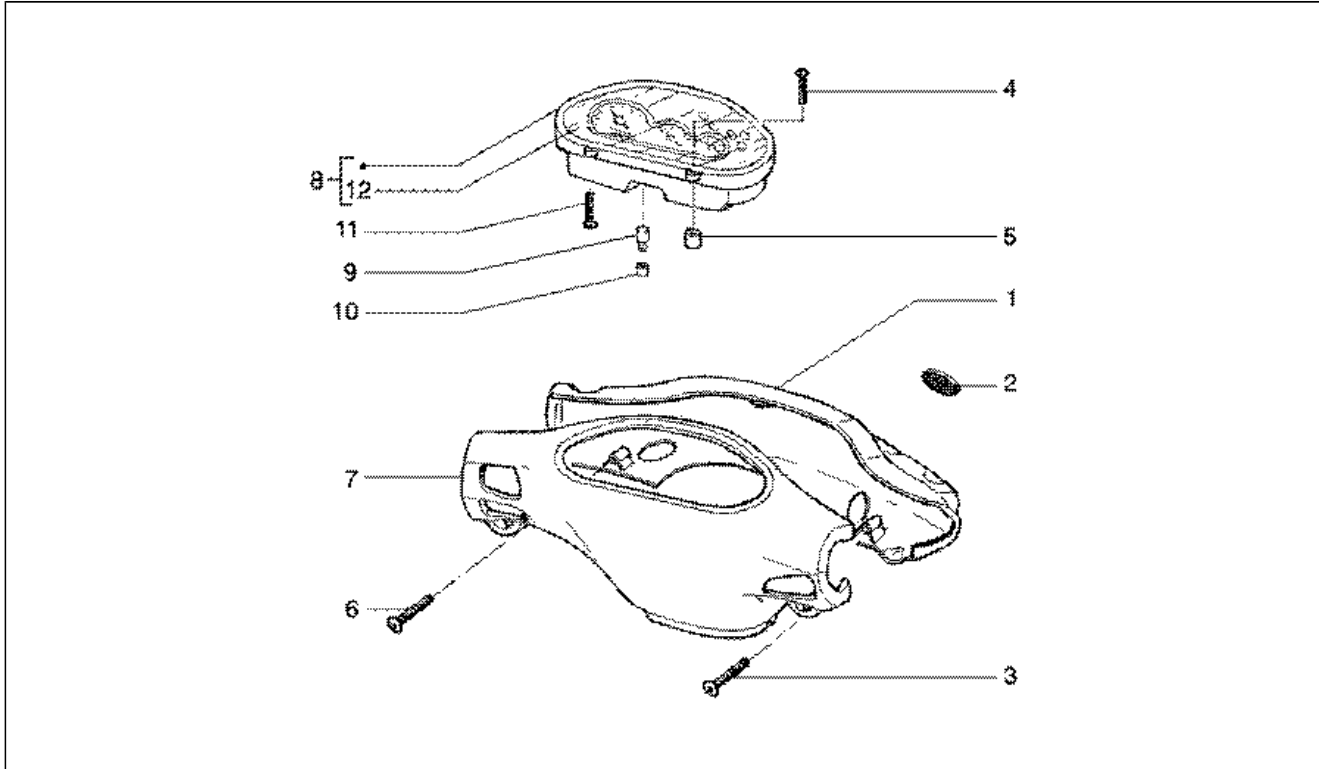

Assembly	Manillar
Code	T37
Description	Cuentakm.-tapas manillar
Revision	1

Pos.	Code	Description	Q.ty	Variants
1	56365700G9	Cubremanillar	1	
1	5636575	Cubremanillar	1	
1	5636575003	Cubremanillar	1	
1	5636575028	Cubremanillar	1	
1	5636575040	Cubremanillar	1	
1	5636575042	Cubremanillar	1	
1	5636575090	Cubremanillar	1	
1	5636575095	Cubremanillar	1	
1	56365750E1	Cubremanillar	1	
1	56365750R6	Cubremanillar	1	
1	56365750R7	Cubremanillar	1	
2	573781	Catafaro	1	
2	573782	Catafaro	1	
2	574502	Tapa	1	
2	574503	Tapa	1	
3	267958	Tornillo autorrosc.	2	
4	270793	Tornillo	2	
5	297707	Buje	2	
6	267958	Tornillo autorrosc.	3	
7	298148000D	Cubremanillar	1	
7	298148000P	Cubremanillar	1	
8	581069	Tablero de instr.	1	
8	584026	Tablero de instr.	1	
9	164634	Lámpara 12V-1,2W	10	
10	253366	Portalámparas cpl. 12V/1,2W	10	
11	018544	Tornillo	2	
12	494806	Tapa cuenta Km	1	
12	494843	Neumático	1