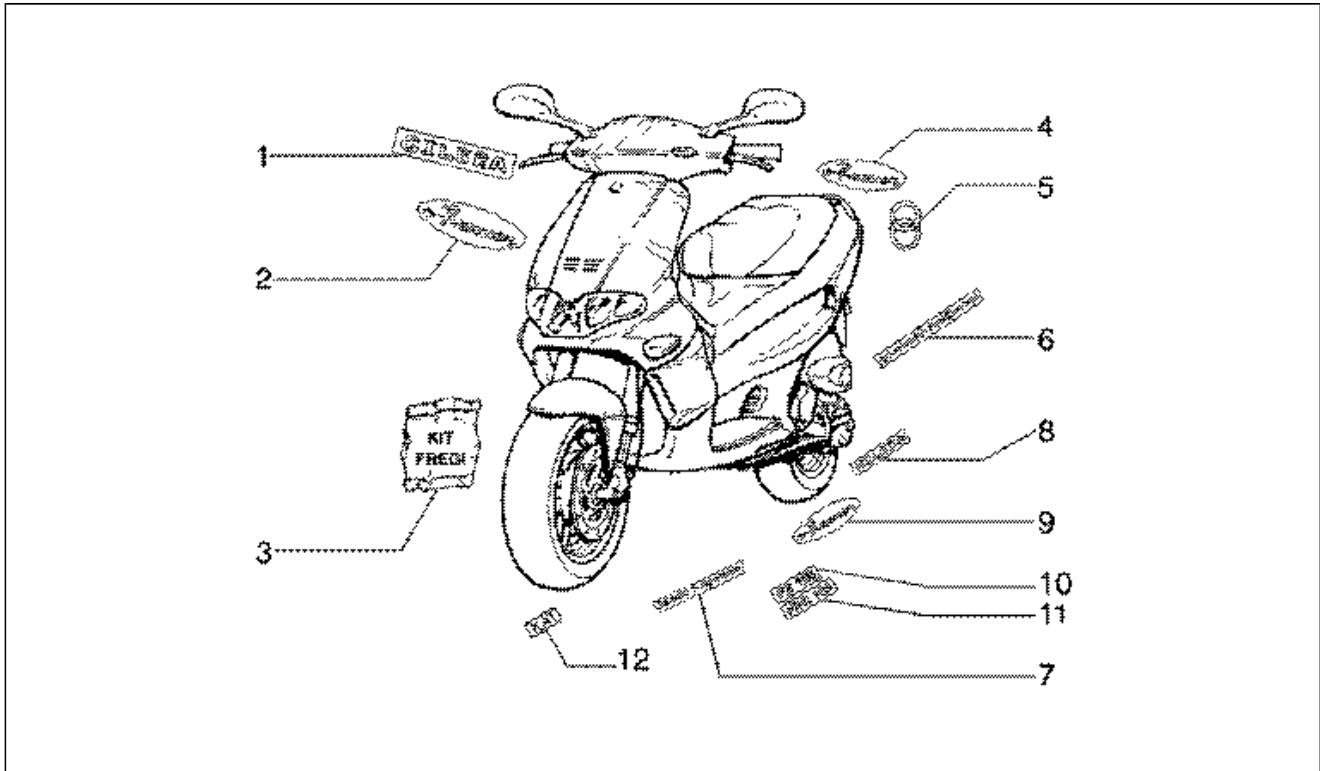

Assembly	Chasis
Code	T26
Description	Escudos
Revision	1

Pos.	Code	Description	Q.ty	Variants
8	5757420095	Adhesivo	2	
9	5746090042	Adhesivo	1	
9	5746090095	Adhesivo	1	
9	575477	Adhesivo	2	
10	5768190090	Adhesivo	1	
11	5768200090	Adhesivo	1	
12	575735	Letrero "Kat"	1