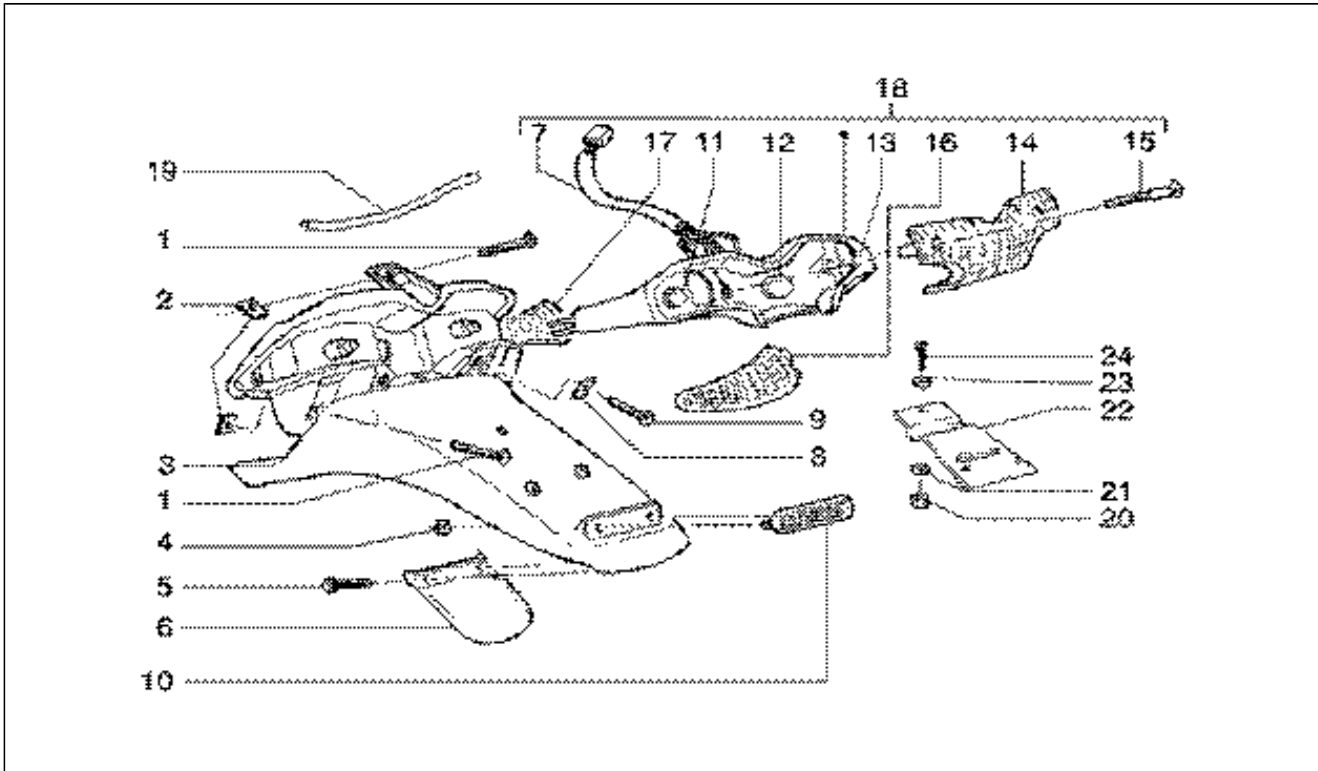

Assembly	Instalación eléctrica
Code	T48
Description	Piloto
Revision	1

Pos.	Code	Description	Q.ty	Variants
21	016404	Arandela	3	
22	5801254	Portamatrícula	1	
22	580130	Portamatrícula	1	
22	581371	Portamatrícula	1	
23	013754	Arandela	3	
23	013763	Arandela 4,2x12x1	3	
24	018591	Tornillo	3