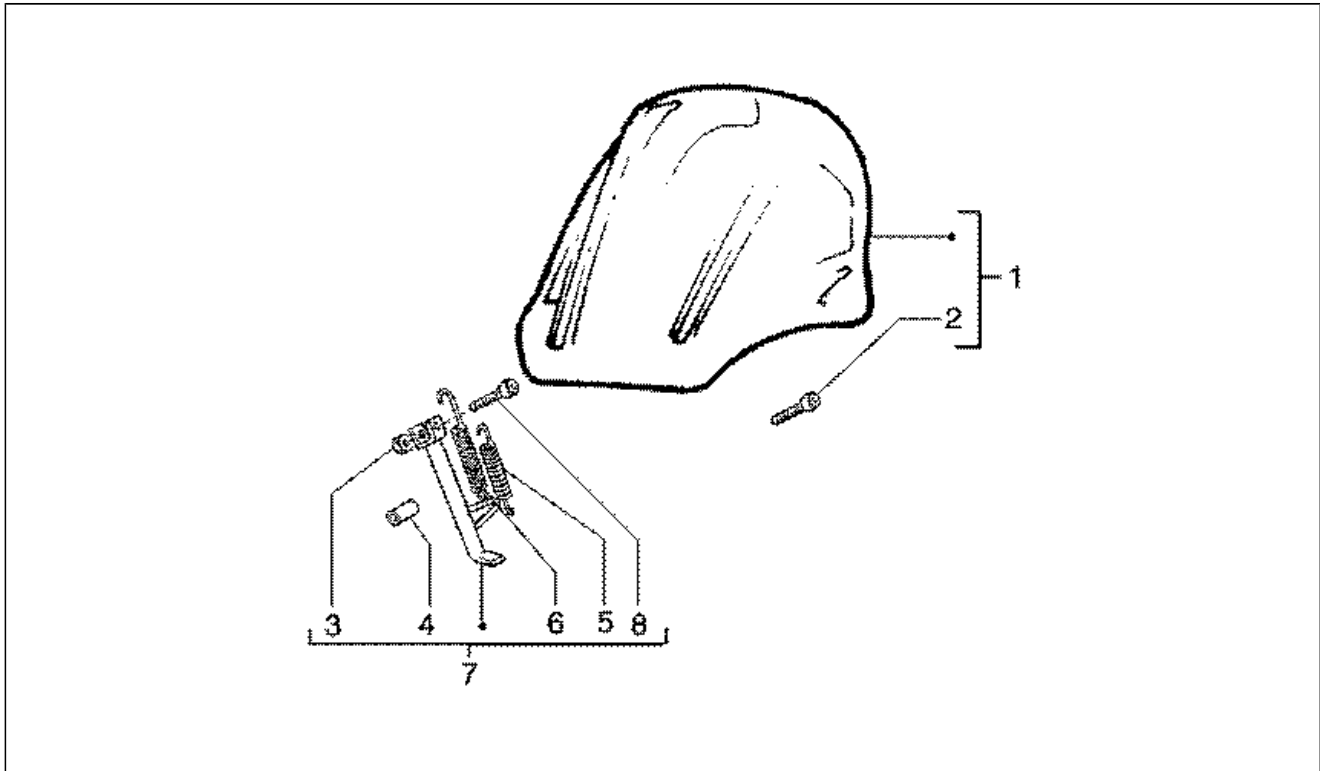

Assembly	Chasis
Code	T56
Description	Caja de montaje parabrisas-caja de montaje caballete
Revision	1

Pos.	Code	Description	Q.ty	Variants
1	563662	Kit Parabrisas	1	
1	620073	Kit Parabrisas	1	
2	258146	Torn. autorr. m3x20	2	
2	580146	Tornillo	2	
3	020008	Tuerca	1	
4	582885	Tope goma	1	
5	295789	Muelle	1	
6	295788	Muelle	1	
7	563649	Caja de montaje parabrisas	1	
8	560619	Tornillo	1