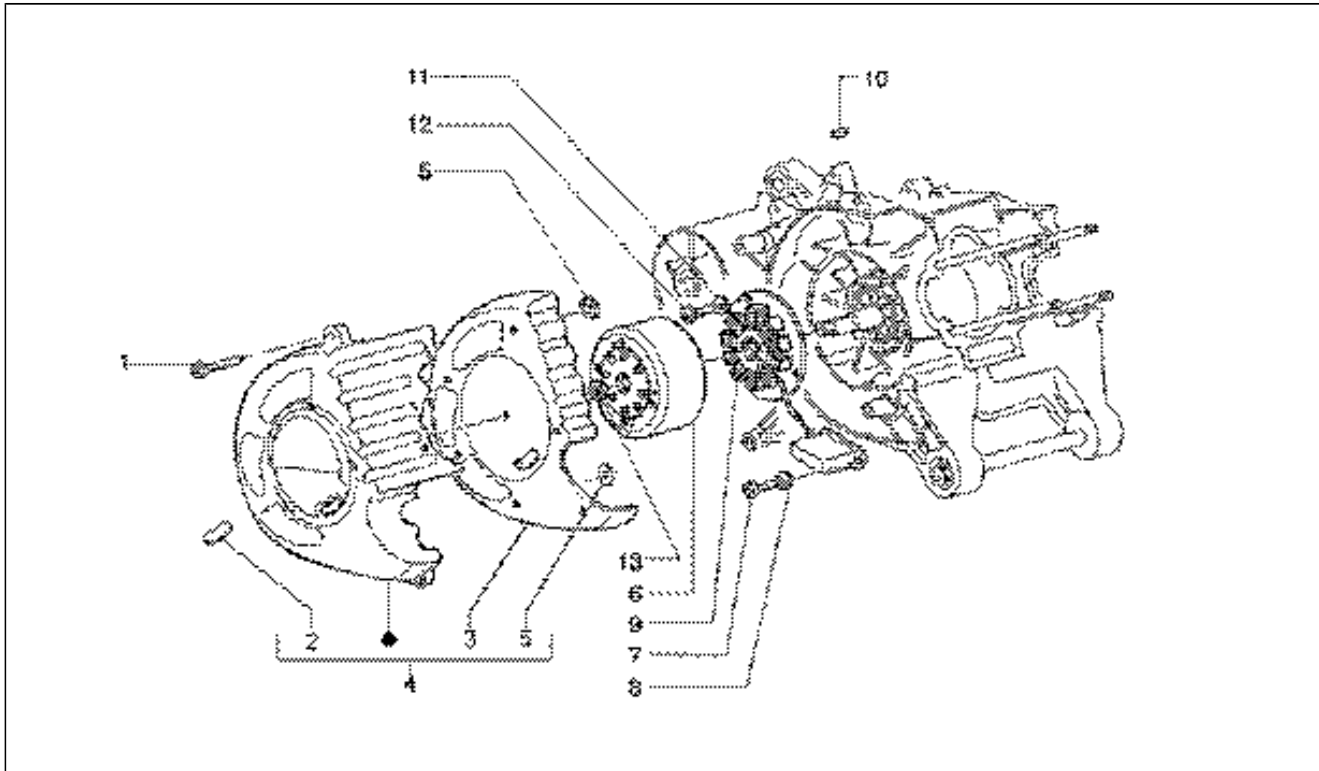

Assembly	Motor
Code	T11
Description	Volante magnetico
Revision	1

Pos.	Code	Description	Q.ty	Variants
1	015856	Tornillo m5x21	3	
2	434703	Tapón	1	
3	827084	Insonorizador	1	
4	484914	Tapa	1	
4	487924	Tapa	1	
5	085508	Placa	8	
6	293390	Rotor	1	
7	015585	Tornillo m5x12	4	
8	006975	Arandela 5,3x10x0,5	5	
9	293391	Sop. bobinas	1	
10	000267	Chaveta	1	
11	006975	Arandela 5,3x10x0,5	2	
12	015715	Tornillo TBIC M5x12	3	
13	436783	Tuerca cpl	1