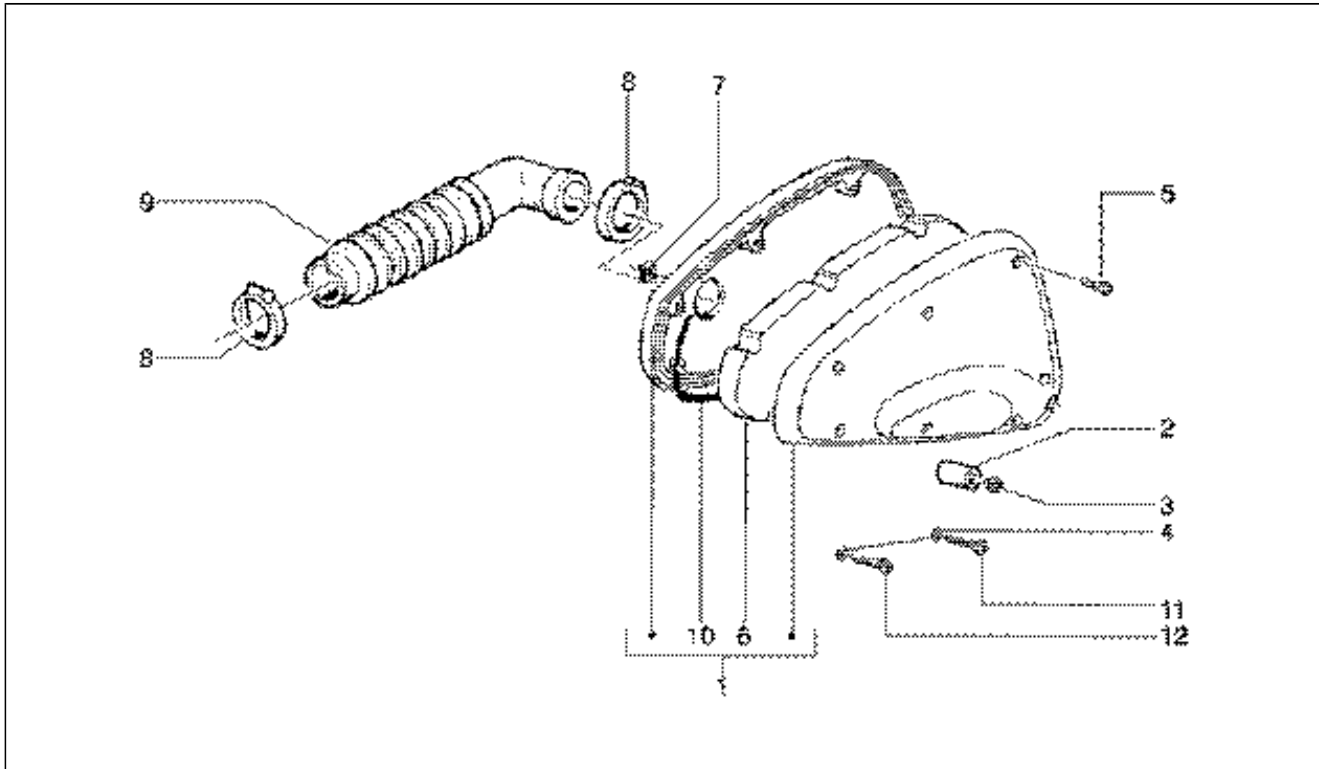

Assembly	Chasis
Code	T18
Description	Filtro de aire
Revision	1

Pos.	Code	Description	Q.ty	Variants
1	478519	Filtro aire	1	
2	480243	Distanciador	2	
3	258536	Buje	4	
3	830056	Buje	1	
4	012533	Arandela 6,6x11x0	2	
5	258146	Torn. autorr. m3x20	7	
6	480084	Filtro	1	
7	254485	Clip M6	1	
8	109960	Abrazadera	2	
8	709532	Faja stringitubo	2	
9	431863	Fuelle	1	
10	479959	Junta	1	
11	478171	Tornillo Allen M6x100	1	
12	481032	Tornillo	1