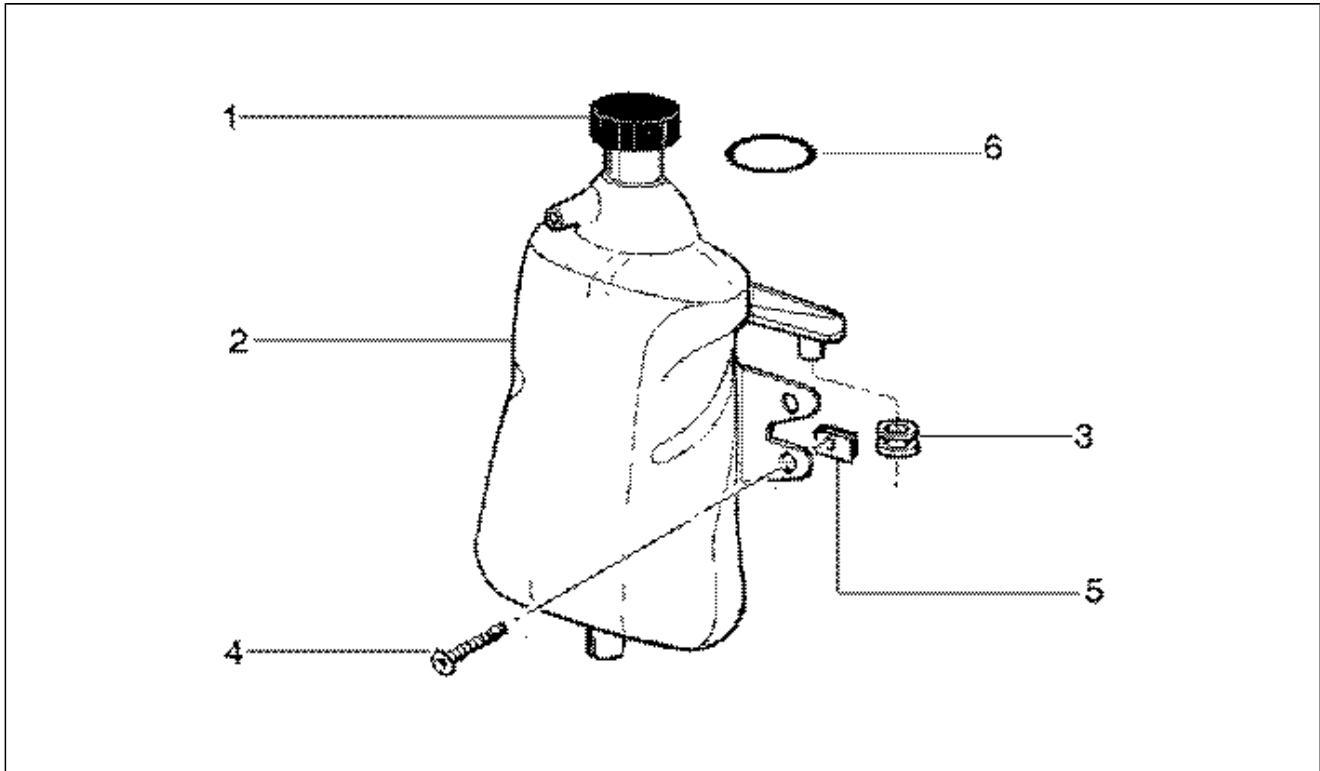

Assembly	Chasis
Code	T21
Description	Deposito de expansion
Revision	1

Pos.	Code	Description	Q.ty	Variants
1	573454	Tapón depósito	1	
1	623673	Tapón dep. expansión	1	
2	576260	Depósito	1	
2	621368	Tanque líquido refrigerante	1	
3	258904	Goma inferior	1	
4	575249	Tornillo	2	
5	254485	Clip M6	2	
6	270251	Junta	1	
6	620737	Goma boca	1