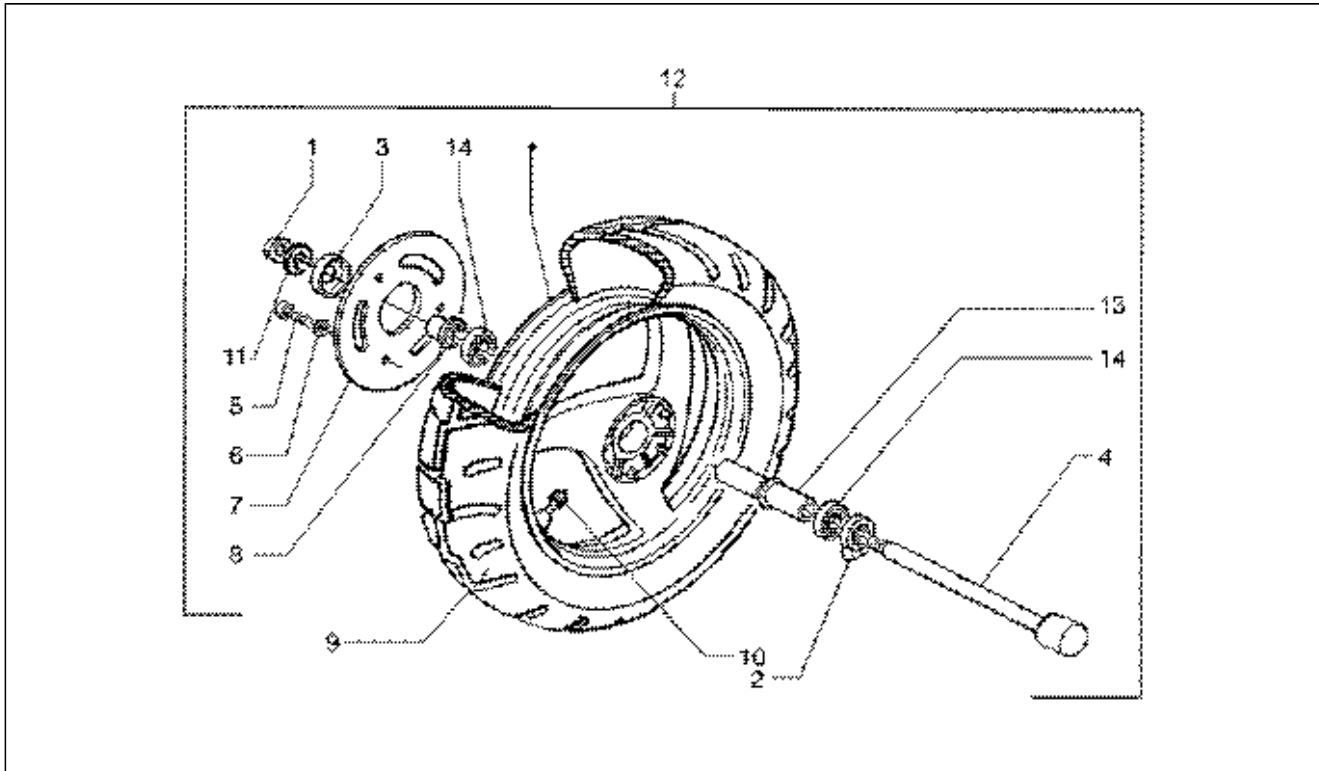

Assembly	Suspensiones-Ruedas
Code	T54
Description	Rueda delantera
Revision	1

Pos.	Code	Description	Q.ty	Variants
1	271740	Tuerca	1	
2	CM064502	Tomada cuenta Km	1	
3	564475	Cubeta	1	
4	563446	Eje	1	
5	271147	Tornillo	5	
6	274706	Arandela 6,4x10x0,7	5	
7	561714	Disco freno delantero	1	
8	271748	Distanciador	1	
9	561761	Neumático	1	
9	564021	Neumático	1	
9	597248	Neumático	1	
10	270991	Válvula neum. sin cámara	1	
11	271740	Tuerca	1	
12	5644060003	Rueda	1	
12	56440600A3	Rueda	1	
12	56440600B1	Rueda	1	
12	56440600GE	Rueda	1	
12	56440600R7	Rueda	1	
13	563410	Distanciador	1	
14	327187	Cojinete	2