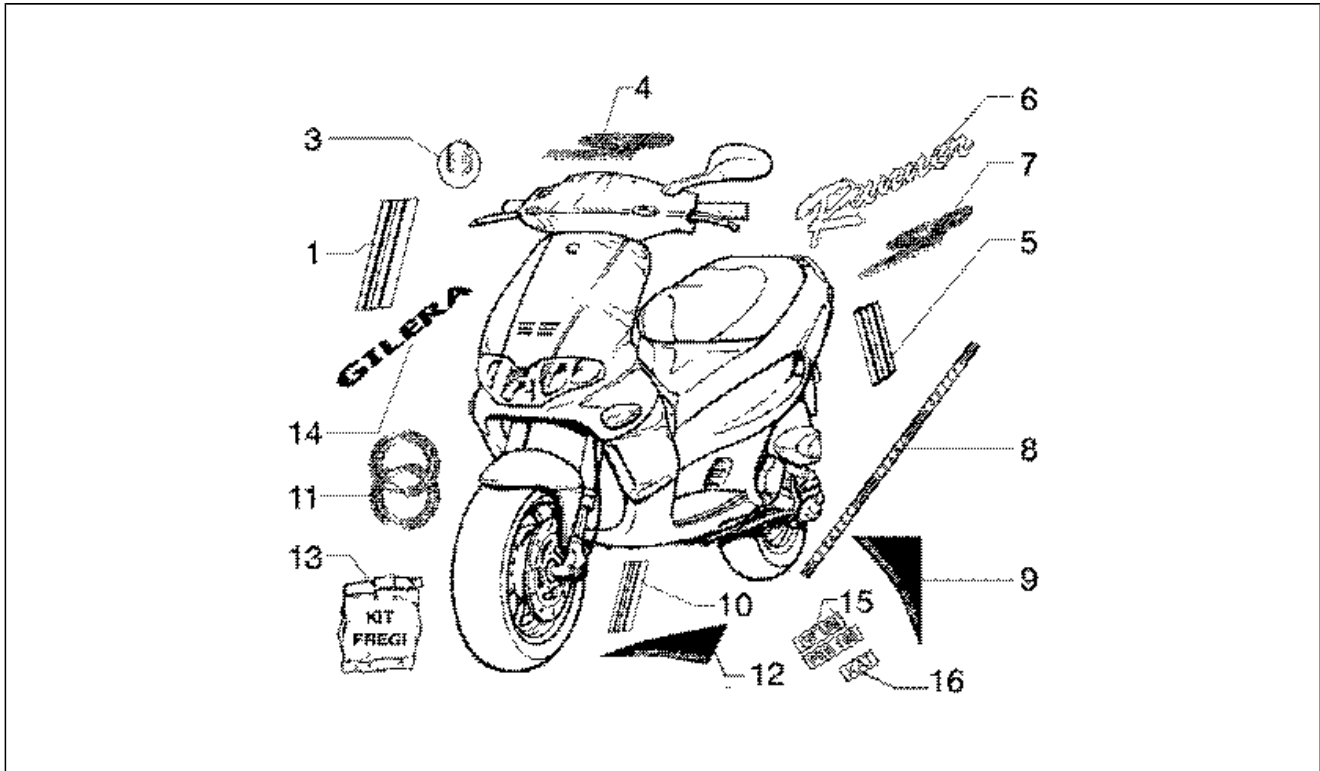

Assembly	Chasis
Code	T26/A
Description	Emblemas (vehículos sport production)
Revision	1

Pos.	Code	Description	Q.ty	Variants
14	574891	Adhesivo	2	
15	575466	Adhesivo	2	
16	575735	Letrero "Kat"	1