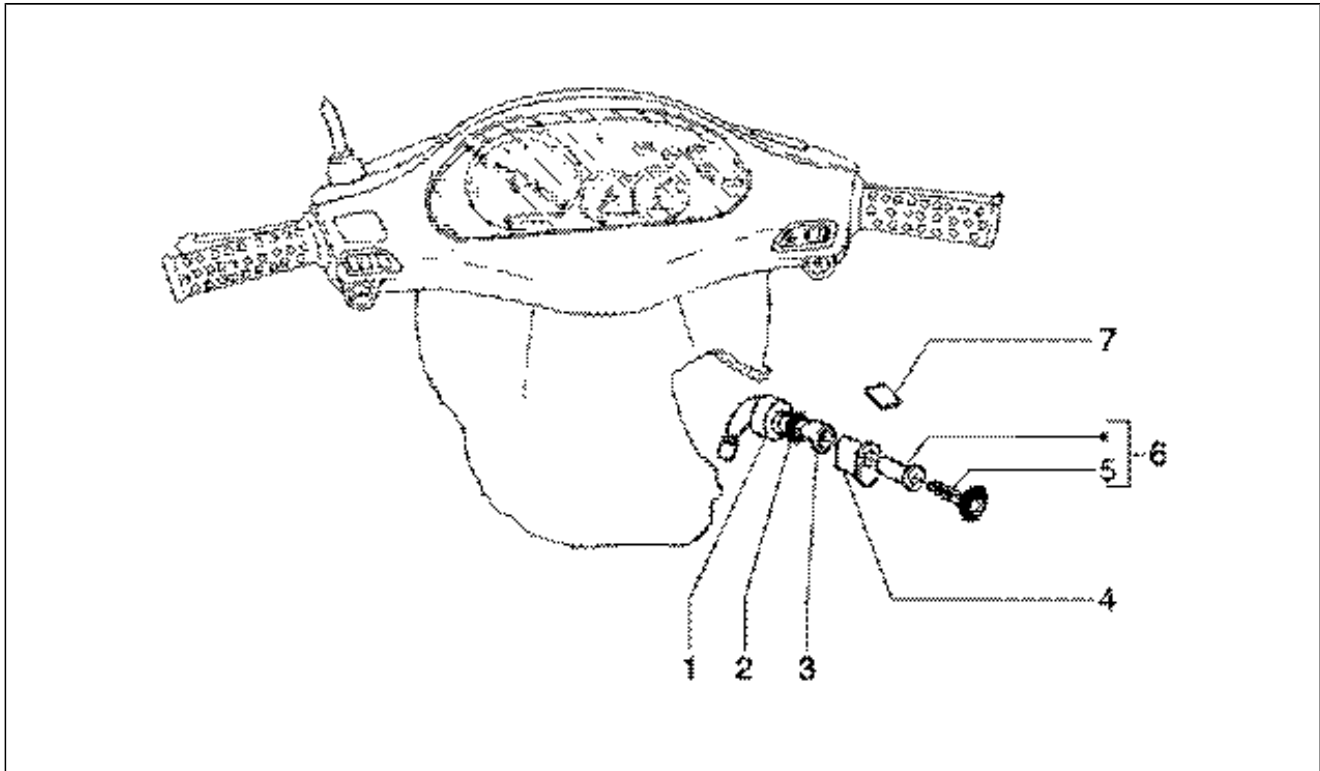

Assembly	Instalación eléctrica
Code	T50
Description	Dispositivos electricos
Revision	1

Pos.	Code	Description	Q.ty	Variants
1	294836	Conmutador de llave	1	
1	580621	Bloque arran.-bloq.	1	
2	253937	Muelle	1	
3	298903	Bloquecillo	1	
4	298581	Cuerpo cerradura	1	
5	576719	Esbozo	1	
6	576718	Kit cerradura	1	
7	298838	Muelle	1