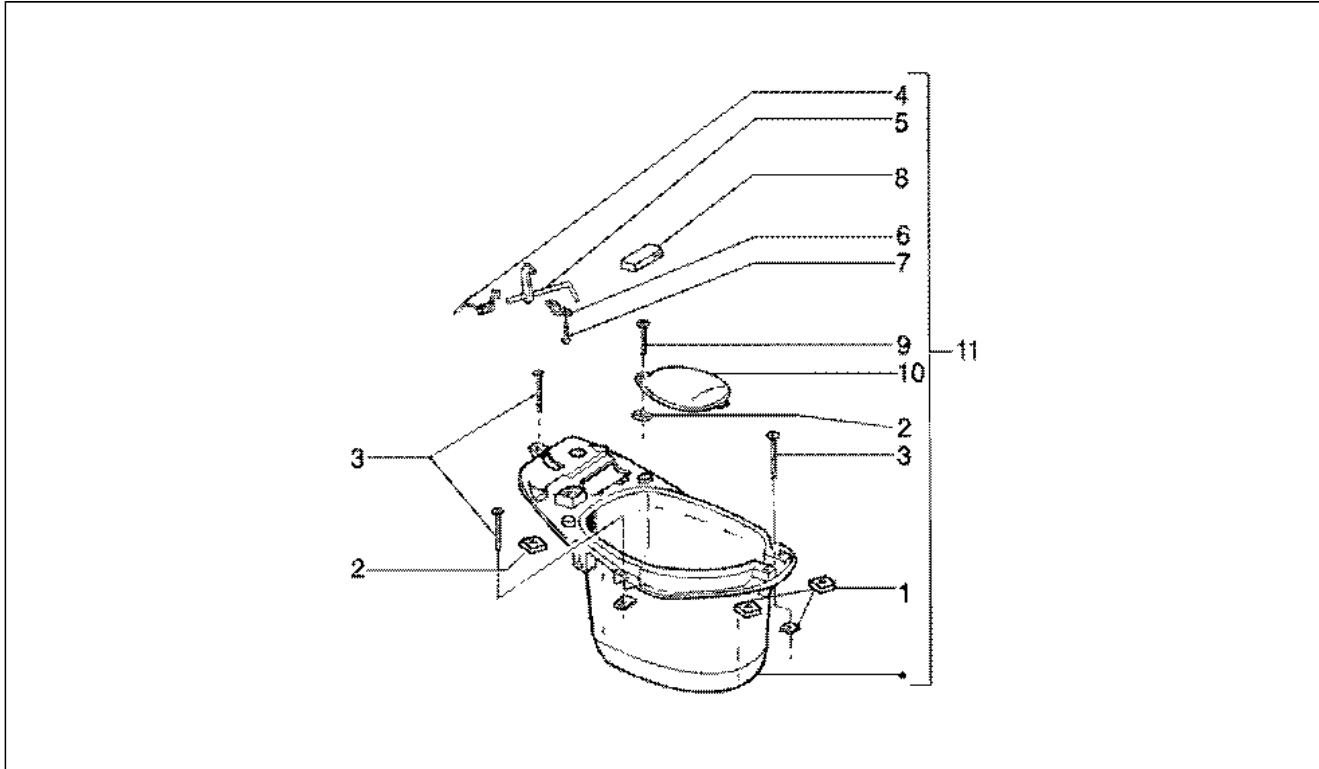

Assembly	Chasis
Code	T24
Description	Porta casco
Revision	1

Pos.	Code	Description	Q.ty	Variants
1	254485	Clip M6	8	
2	184142	Clip	4	
3	259348	Tornillo	2	
3	575249	Tornillo	4	
4	575766	Muelle	1	
5	299349	Perno	1	
6	296743	Placa	1	
7	008432	Tornillo d3,5x9,5	2	
8	299386	Tapa	1	
9	259349	Tornillo	1	
10	297349	Portillo	1	
10	576108	Portillo	1	
11	298141	Compart.portacasco	1	
11	575251	Compart.portacasco	1	
11	577820	Portacasco completo	1	