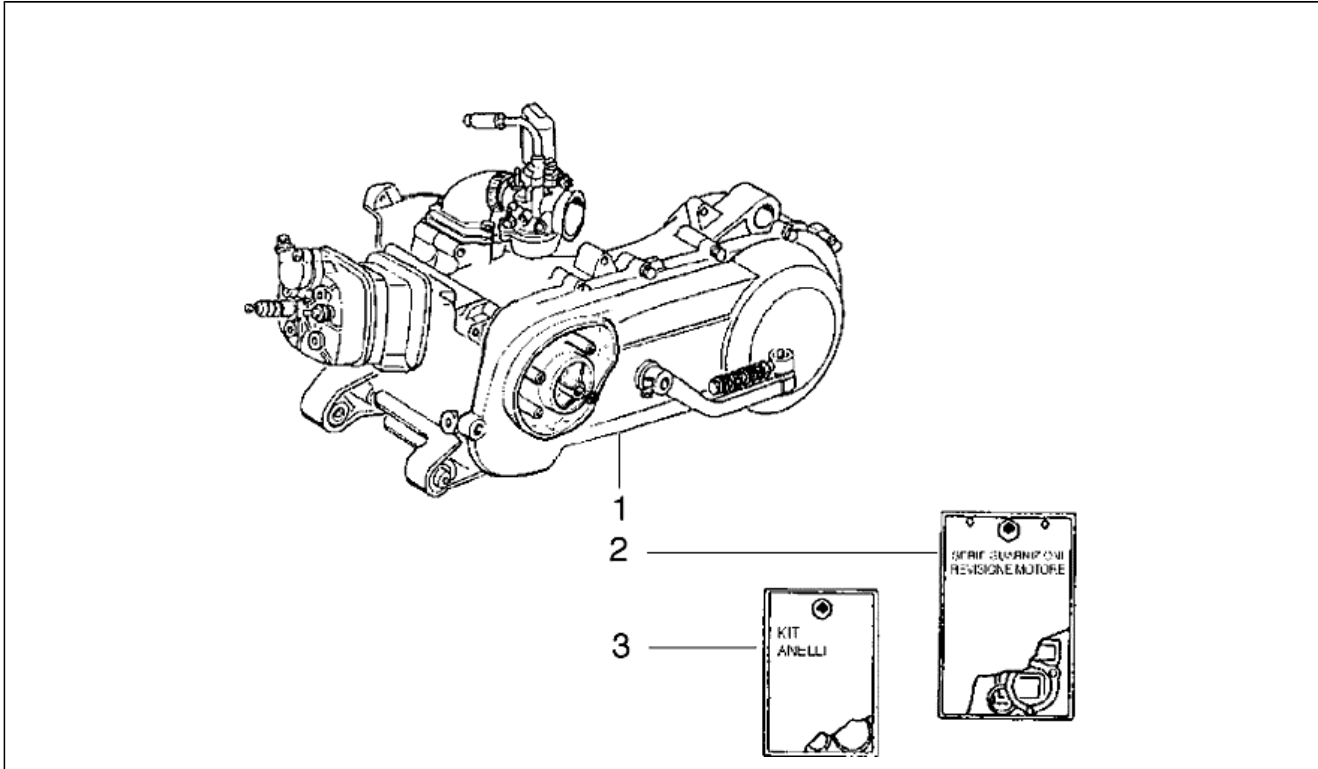

Assembly	Motor
Code	T1
Description	Motor
Revision	1

Pos.	Code	Description	Q.ty	Variants
1	4857465	Motor	1	
1	8283695	Motor	1	
2	494705	Juego de juntas	1	
3	494706	Grupo anillos	1