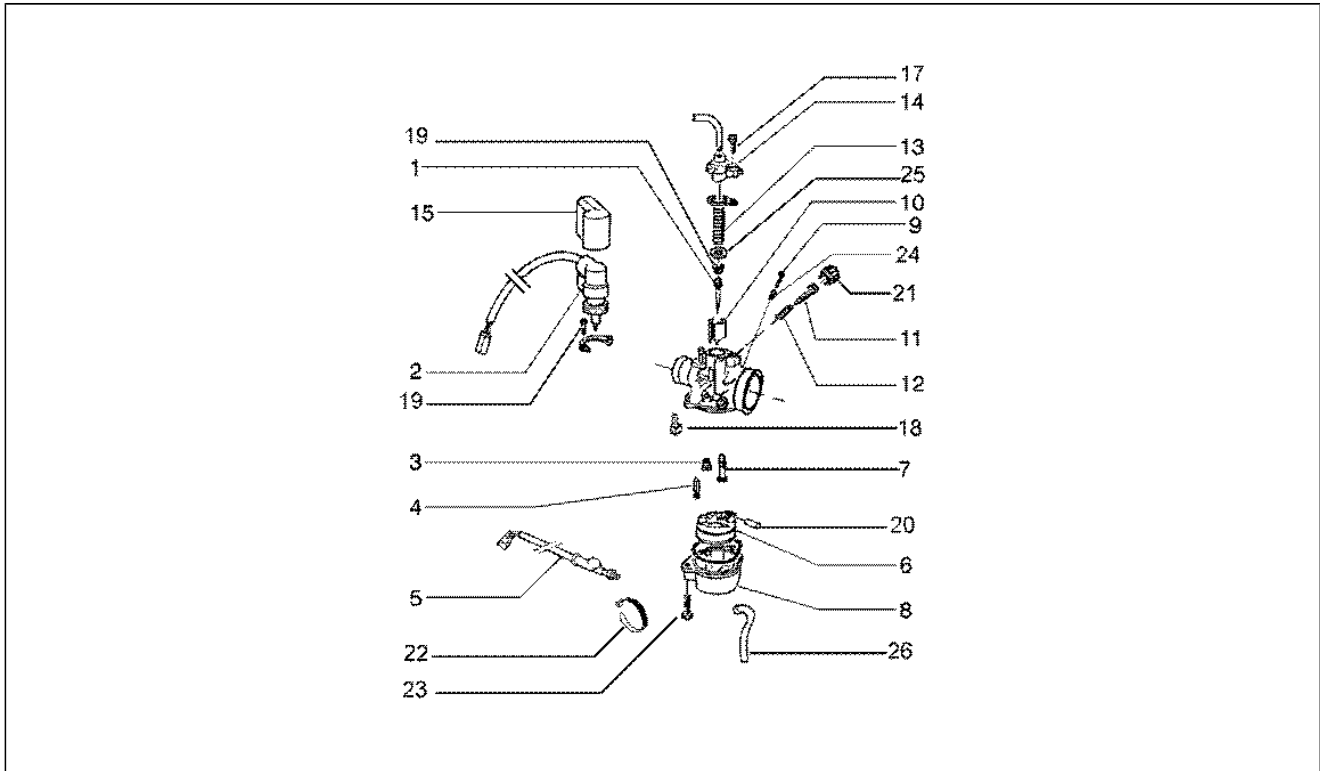

Assembly	Motor
Code	T17
Description	Carburadordell'orto
Revision	1

Pos.	Code	Description	Q.ty	Variants
24	085285	Muelle	1	
26	113903	Tubo	1