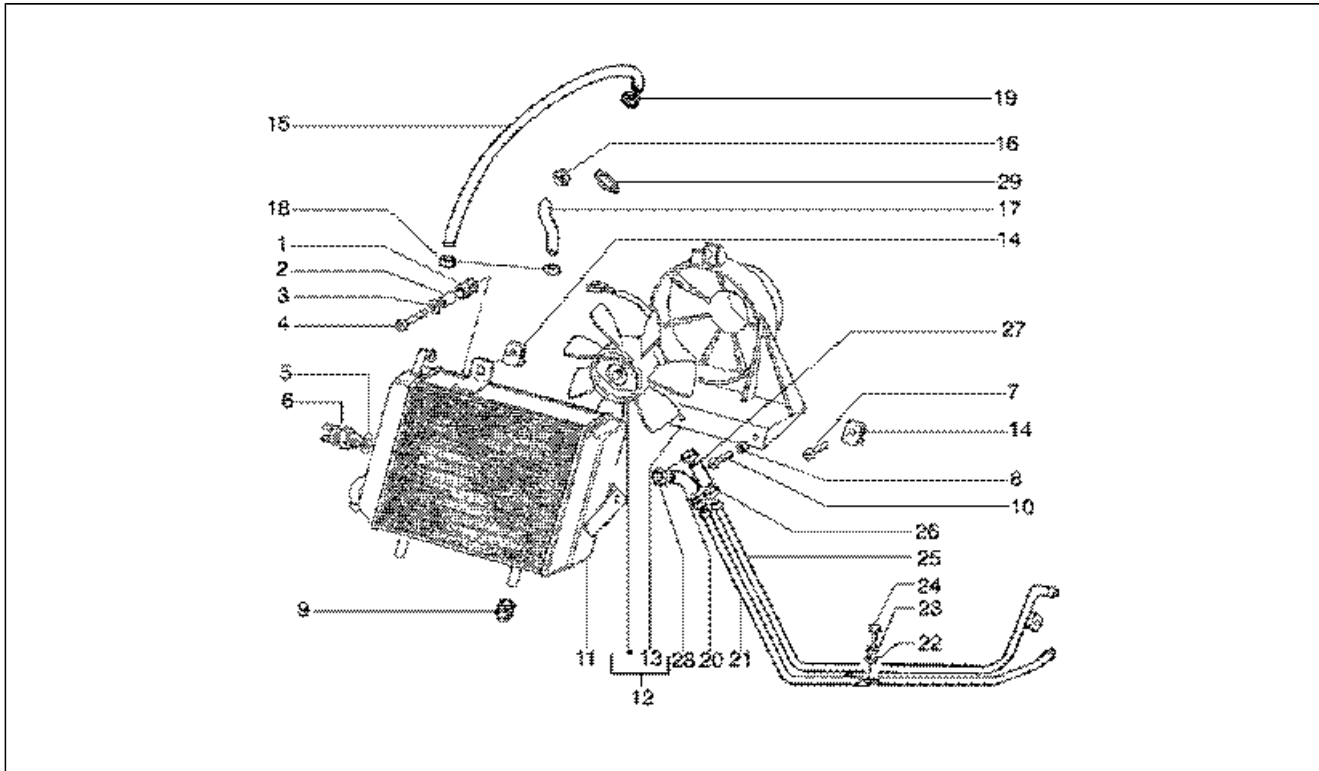

Assembly	Chasis
Code	T22
Description	Instalacion de enfriamento
Revision	1

Pos.	Code	Description	Q.ty	Variants
1	351782	Goma superior	1	
2	273288	Distanciador	1	
3	013092	Arandela d6,2x20x1	1	
4	271891	Tornillo m6x30	1	
5	168077	Junta de cobre	1	
6	293301	Interrupor térmico	1	
7	259830	Tornillo m6x22	3	
8	012112	Tuerca	2	
9	258904	Goma inferior	2	
10	015856	Tornillo m5x21	2	
11	299388	Radiador	1	
11	57301R	Radiador	1	
12	580922	Motor ventilador	1	
13	299382	Soporte	1	
14	254485	Clip M6	4	
15	573059	Tubo alimentacion aceite	1	
15	621564	Tubo alimentación deposito liquido refrigerante-radiador	1	
16	CM001904	Faja stringitubo	1	
17	573060	Tubo retorno	1	
18	CM001903	Abrazadera	2	
19	CM001903	Abrazadera	1	
20	299943	Empalme	1	
21	299940	Tubo radiador	1	
21	575264	Tubo radiador	1	
22	016406	Arandela	1	
23	003056	Arandela 6,4x12x1	1	
24	031088	Vite M6x16	1