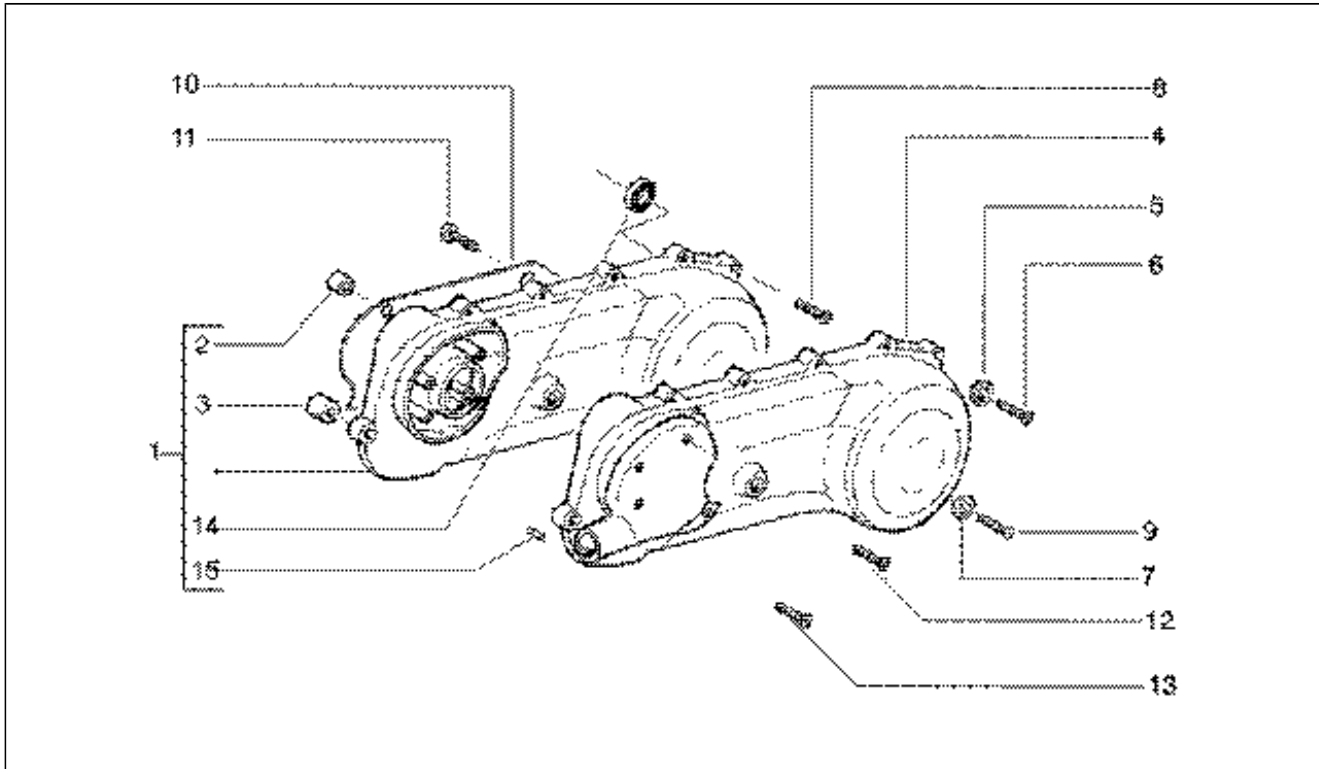

Assembly	Motor
Code	T6
Description	Tapa transmision
Revision	1

Pos.	Code	Description	Q.ty	Variants
1	4881025	Tapa transmision	1	
2	431205	Buje	1	
3	286143	Buje	1	
4	825376	Tapa	1	
5	017492	Arandela	5	
6	414837	Torn. CH con reborde	1	
7	480086	Arandela	1	
8	414838	Tornillo m6X35	11	
9	414835	Tornillo M6X45	2	
10	828373	Conmutador	1	
11	430264	Tornillo m5x10	6	
12	432142	Tornillo M6X60	2	
13	484416	Tornillo	3	
14	478985	Cojinete	1	
15	239388	Perno de referencia 6,5x9,5x15	2