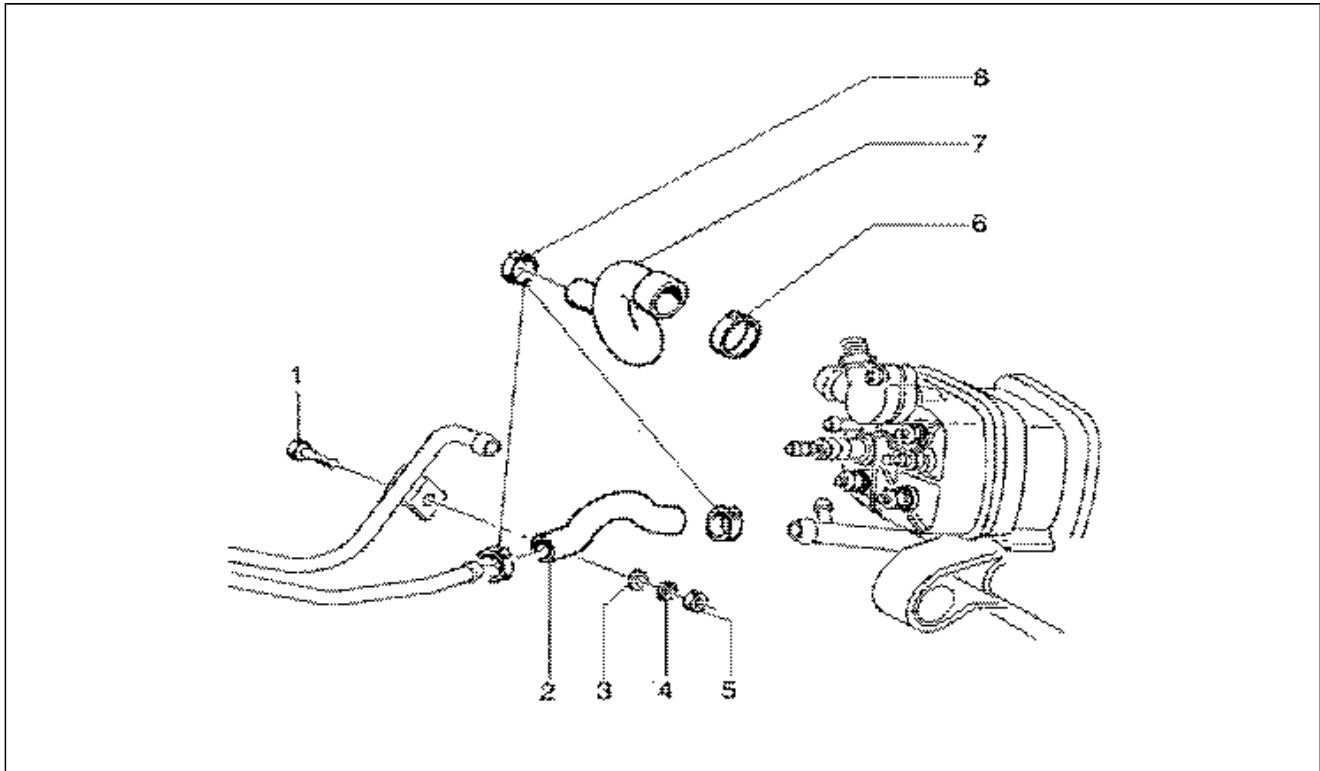

Assembly	Chasis
Code	T23
Description	Instalacion de enfriamento
Revision	1

Pos.	Code	Description	Q.ty	Variants
1	031088	Vite M6x16	1	
2	299967	Tubo retorno	1	
3	003056	Arandela 6,4x12x1	1	
4	016406	Arandela	1	
5	020106	Tuerca M6	1	
6	CM001907	Faja stringitubo	1	
7	299970	Tubo alimentacion aceite	1	
8	CM001907	Faja stringitubo	1