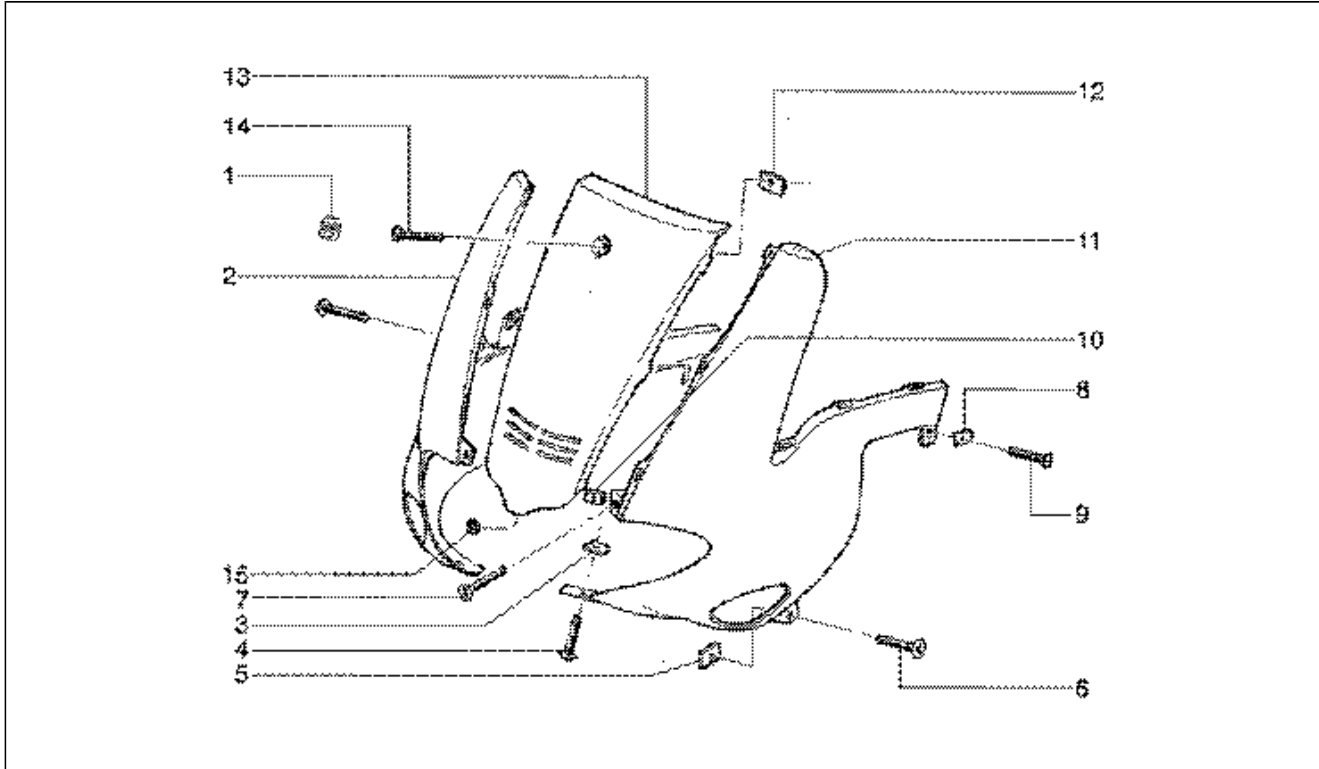

Assembly	Chasis
Code	T25
Description	Carenaduras
Revision	1

Pos.	Code	Description	Q.ty	Variants
1	573508	Escudo Gilera	1	
2	42960000G9	Cubierta	1	
2	4296005	Tapa der.	1	
2	4296005028	Tapa der.	1	
2	4296005040	Tapa der.	1	
2	4296005042	Tapa der.	1	
2	4296005090	Tapa der.	1	
2	4296005095	Tapa der.	1	
2	42960050E1	Cubierta	1	
2	42960050R6	Tapa der.	1	
2	42960050R7	Cubierta	1	
3	184142	Clip	6	
4	258249	Tornillo 4,2x19	4	
5	184142	Clip	4	
6	259349	Tornillo	4	
7	259349	Tornillo	2	
8	184142	Clip	2	
9	270723	Tornillo	2	
10	254485	Clip M6	2	
11	42950000G9	Tapa izq.	1	
11	4295005	Tapa izq.	1	
11	4295005003	Tapa izq.	1	
11	4295005028	Tapa izq.	1	
11	4295005040	Tapa izq.	1	
11	4295005042	Tapa izq.	1	
11	4295005090	Tapa izq.	1	
11	4295005095	Tapa izq.	1	
11	42950050E1	Cubierta	1