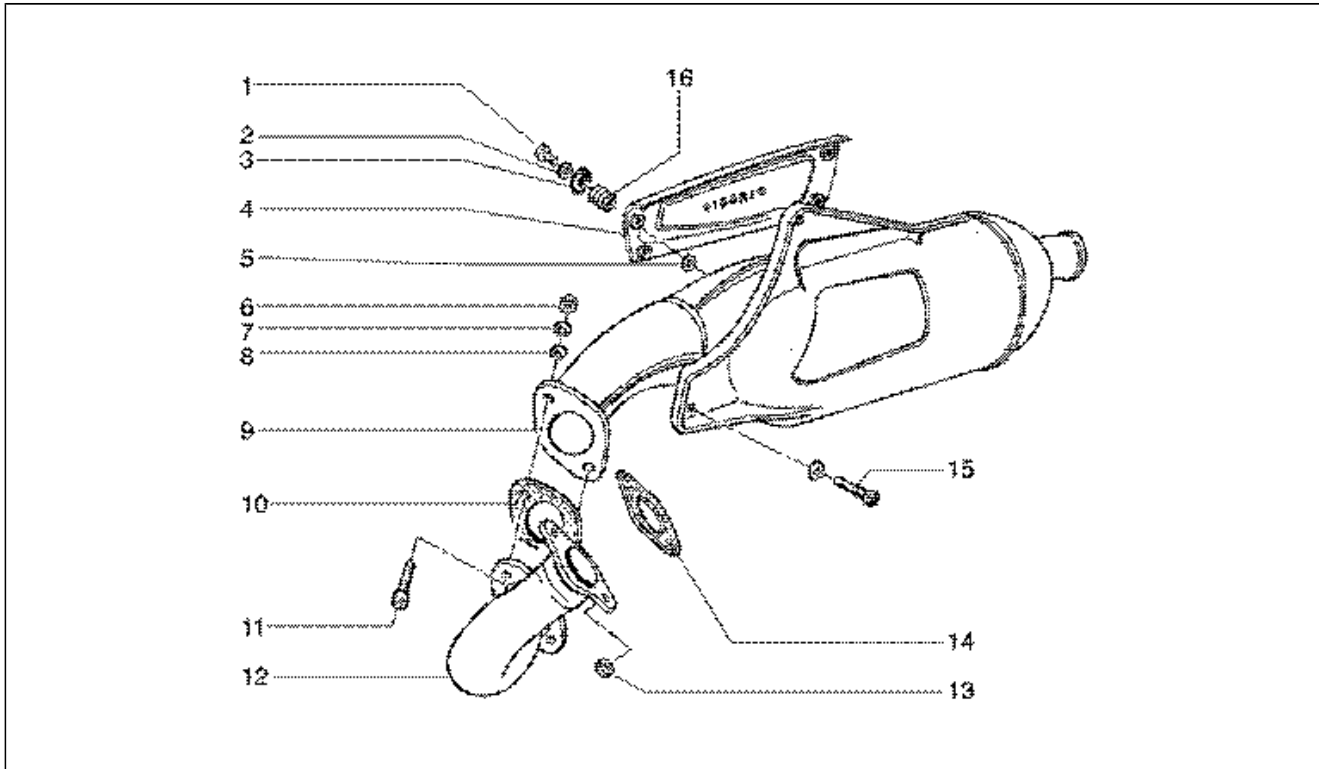

Assembly	Chasis
Code	T19
Description	Silenciador
Revision	1

Pos.	Code	Description	Q.ty	Variants
1	433800	Tornillo autoaterrajable	4	
2	016405	Arandela elástica	4	
3	482282	Arandela 12,4x25,3x4,7	4	
4	482280	Protección	1	
5	103556	Arandela	4	
6	001564	Tuerca	2	
7	016408	Arandela elástica	2	
8	016604	Arandela	2	
9	482274	Silencioso	1	
10	432127	Junta	1	
11	015792	Tornillo	2	
12	484344	Tubo de escape	1	
13	015341	Tuerca con reborde	2	
14	431600	Junta	1	
15	432334	Tornillo m8x50	2	
15	844483	Tornillo m8x50	2	
16	482281	Distanciador elástico	4