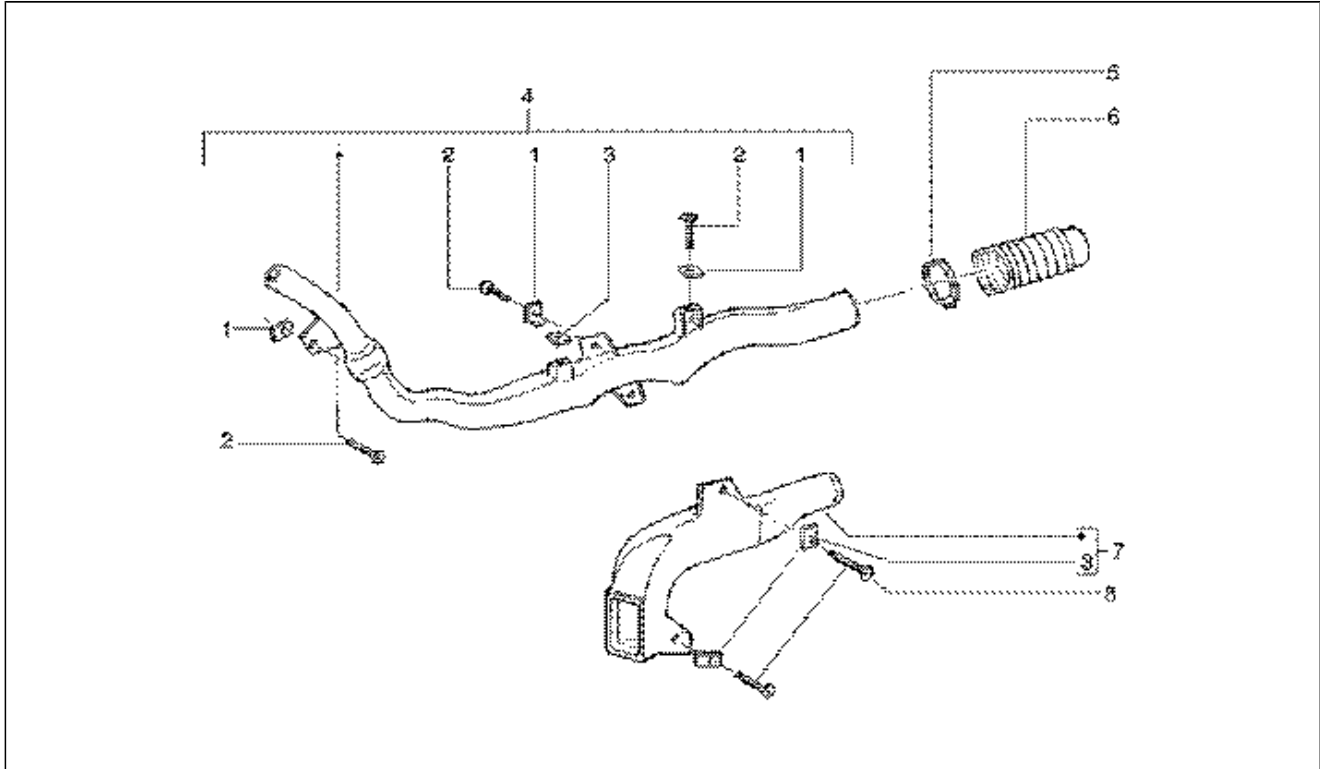

Assembly	Motor
Code	T7
Description	Conducto refrigeration correa-tubo de admission
Revision	1

Pos.	Code	Description	Q.ty	Variants
1	184142	Clip	2	
2	015911	Tornillo	3	
2	258249	Tornillo 4,2x19	3	
3	254485	Clip M6	4	
4	299969	Conducto refrig.	1	
5	109960	Abrazadera	2	
6	479707	Fuelle toma de aire	1	
7	574365	Tubo aspiración	1	
8	259830	Tornillo m6x22	2