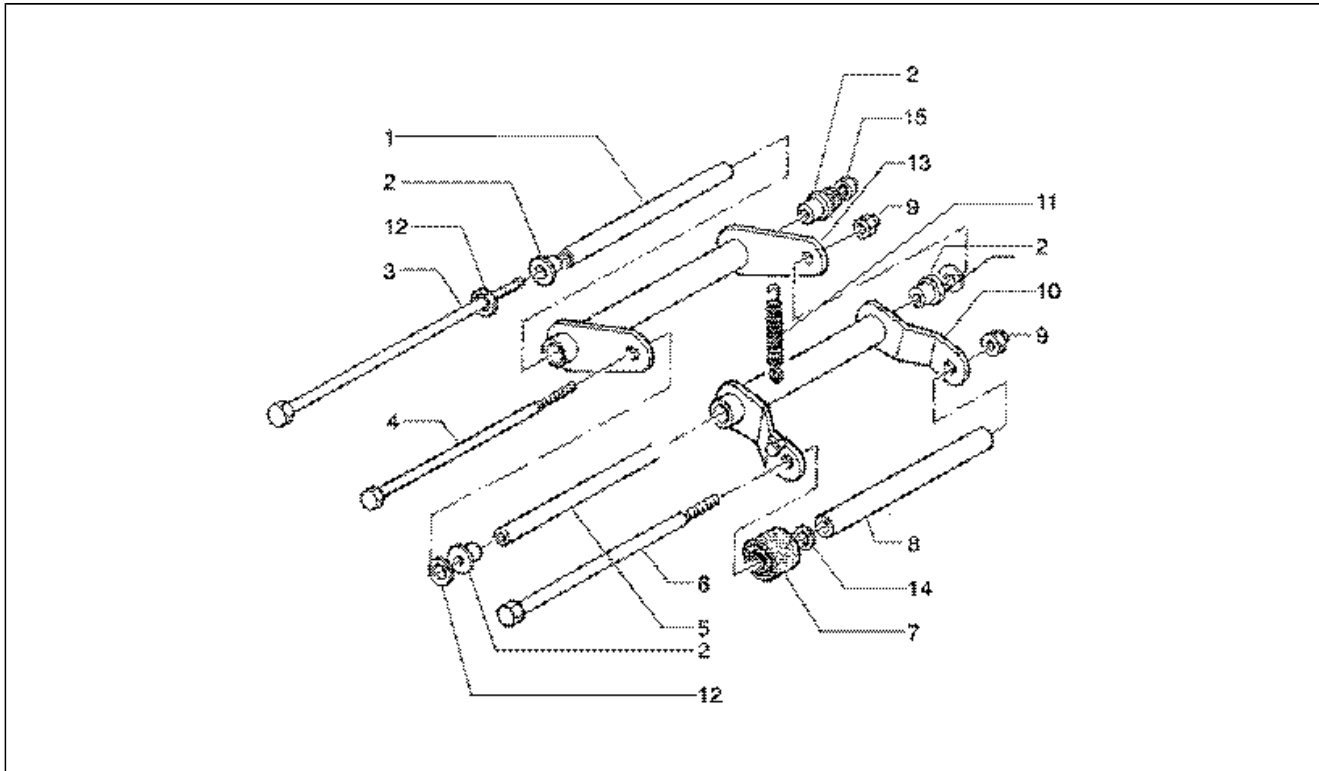

Assembly	Suspensiones-Ruedas
Code	T42
Description	Brazo oscilante
Revision	1

Pos.	Code	Description	Q.ty	Variants
1	269448	Distanciadador	1	
2	273773	Buje	4	
3	563977	Tornillo M10x240	1	
4	271807	Tornillo m10x202	1	
5	273765	Distanciadador	1	
6	271779	Tornillo M10x202	1	
7	2727785	Silent-block	1	
8	271395	Distanciadador	1	
9	232108	Tuerca	2	
10	273463	Brazo oscilante	1	
10	563929	Brazo oscilante	1	
11	272329	Muelle	1	
12	273774	Anillo de retencion	4	
13	563928	Brazo oscilante	1	
14	006416	Anillo de retención	1	
15	231370	Tuerca de seguridad	1