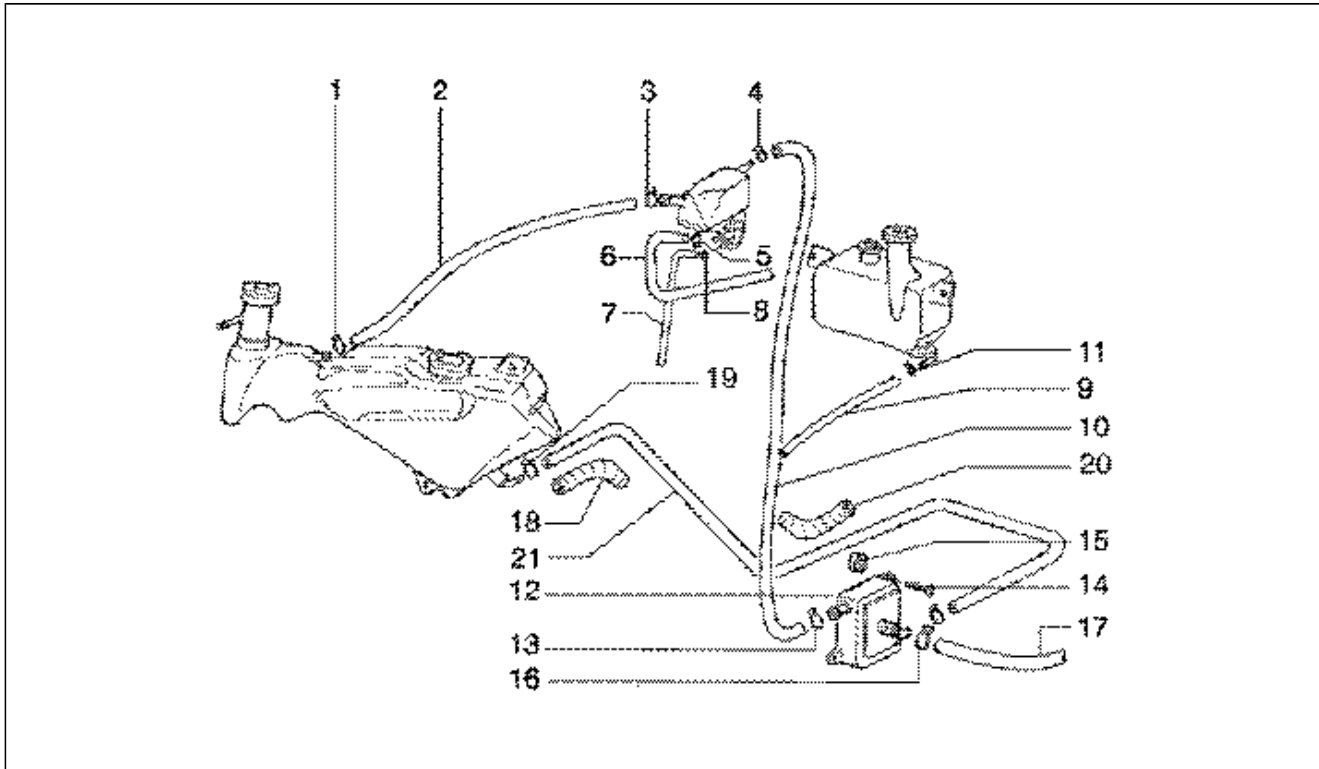

Assembly	Chasis
Code	T36
Description	Instalacion de alimentacion
Revision	1

Pos.	Code	Description	Q.ty	Variants
1	CM002912	Faja stringitubo	2	
2	CM003901	Tuberia carburante	1	
3	CM002912	Faja stringitubo	1	
4	271477	Abrazadera	1	
5	CM002901	Abrazadera	1	
6	CM004126	Tubo gasolina 5,5x10	1	
7	CM001513	Tubo respiradero	1	
8	CM002904	Faja stringitubo	1	
9	483633	Tubo	1	
10	CM004126	Tubo gasolina 5,5x10	1	
11	CM002502	Tubo gasolina	1	
12	82592R	Bomba	1	
13	298372	Abrazadera	1	
14	259830	Tornillo m6x22	2	
15	258904	Goma inferior	1	
16	CM002904	Faja stringitubo	1	
17	CM001102	Tubo	1	
18	574147	Forro	1	
19	298372	Abrazadera	1	
20	574052	Forro	1	
21	573798	Tuberia carburante	1