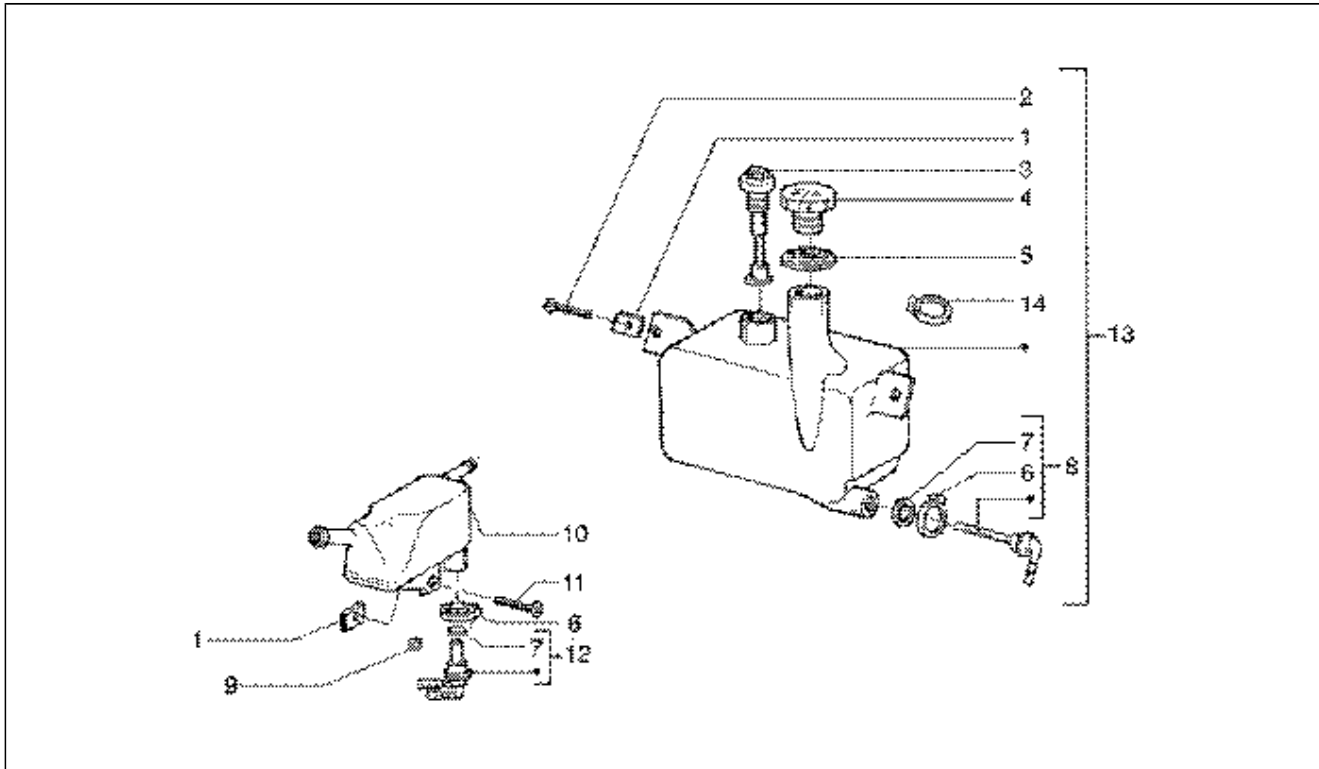

Assembly	Chasis
Code	T35
Description	Tanque aceite mezcla-desgasificador
Revision	1

Pos.	Code	Description	Q.ty	Variants
1	254485	Clip M6	3	
2	575249	Tornillo	2	
3	573458	Indicador reserva aceite	1	
4	259829	Tapa d.ac.	1	
5	573085	Cubeta	1	
6	577557	Abrazadera	1	
7	196868	Junta	2	
8	574362	Empalme cpl.	1	
9	258904	Goma inferior	1	
10	577871	Degasificador carburante	1	
11	259830	Tornillo m6x22	1	
12	577881	Grifo automático a depresión	1	
13	574641	Depósito aceite	1	
14	CM002903	Faja stringitubo	1