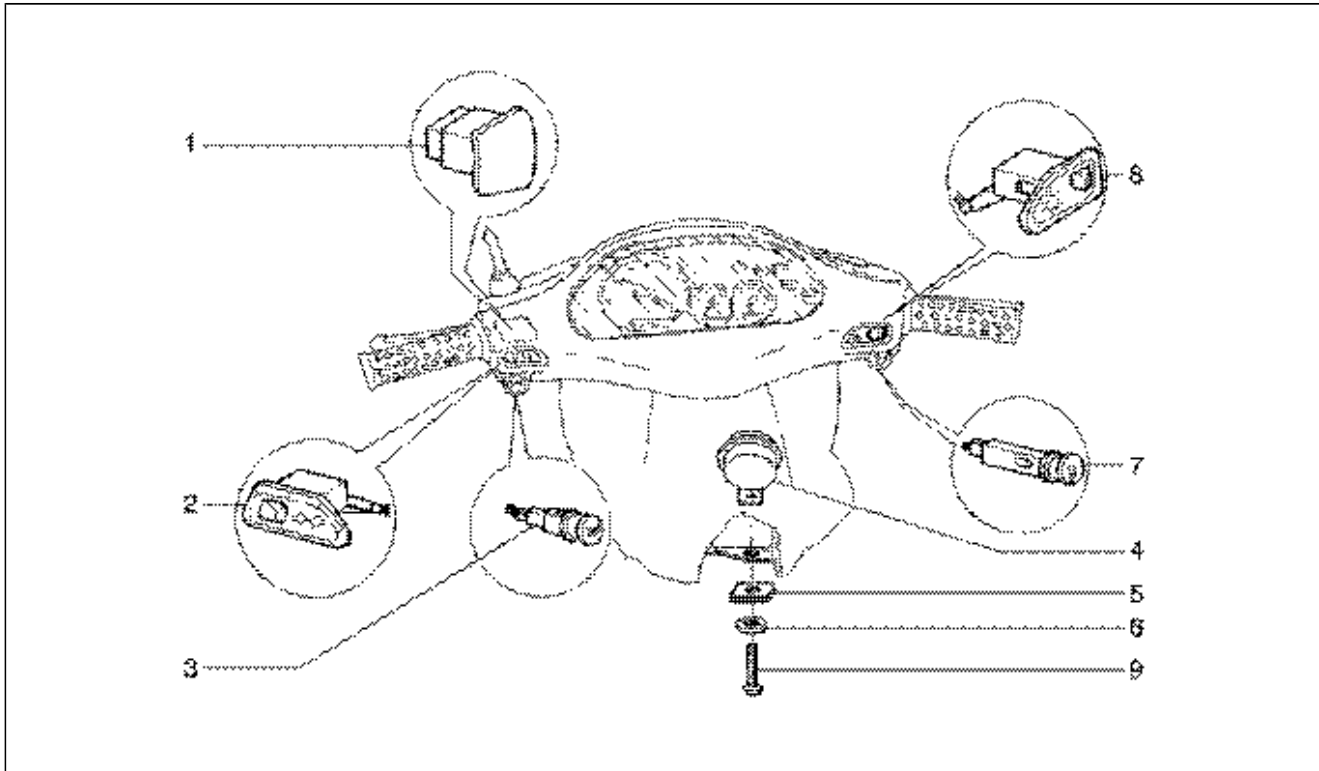

Assembly	Instalación eléctrica
Code	T49
Description	Dispositivos electricos
Revision	1

Pos.	Code	Description	Q.ty	Variants
1	294341	Conmut. luces izq.	1	
2	294342	Conmutador intermitentes	1	
3	293550	Pulsador clacson	1	
3	58058R	Pulsador clacson	1	
4	58033R	Claxon	1	
4	CM071803	Claxon	1	
5	254485	Clip M6	1	
6	016406	Arandela	1	
7	293549	Pulsador arranque	1	
7	58057R	Pulsador arranque	1	
8	294340	Conmutador luces	1	
9	015558	Tornillo m16x16	1	
9	434541	Torn. CH con reborde M6x16	1