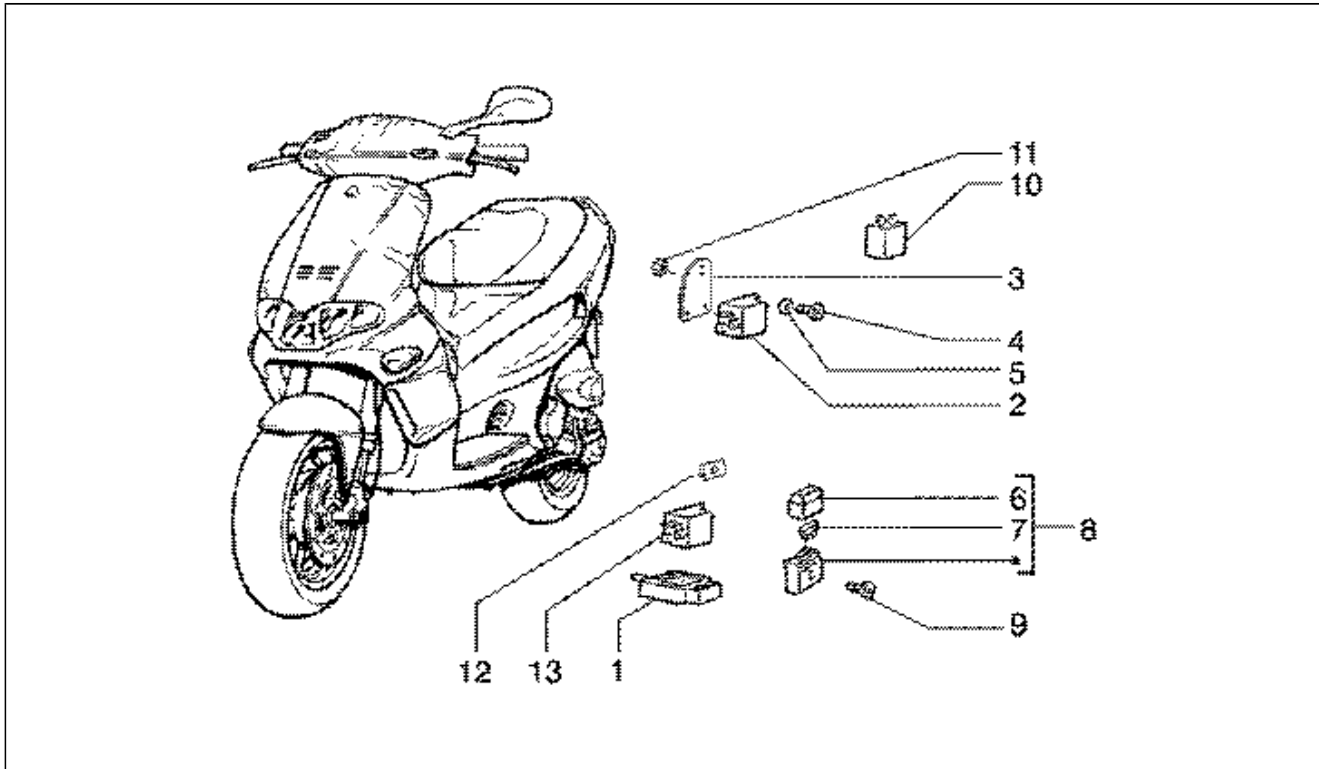

Assembly	Instalación eléctrica
Code	T52
Description	Dispositivos electricos
Revision	1

Pos.	Code	Description	Q.ty	Variants
1	291017	Soporte elástico	1	
2	58002R	Relé 12V-30A	1	
3	573583	Placa	1	
4	015946	Bullon	1	
5	003056	Arandela 6,4x12x1	1	
6	290404	Tapa	1	
7	291570	Fusible	1	
8	293347	Porta fusible	1	
9	259349	Tornillo	1	
9	576189	Tornillo d4,2x16	2	
10	2910162	Disp. intermitentes	1	
11	288245	Tuerca con reborde M6	1	
12	185802	Placa elastica	2	
12	196272	Placa	1	
13	580659	Disp. intermitentes	1	
13	583337	Telerruptor 80a	1	
13	584319	Telerruptor	1